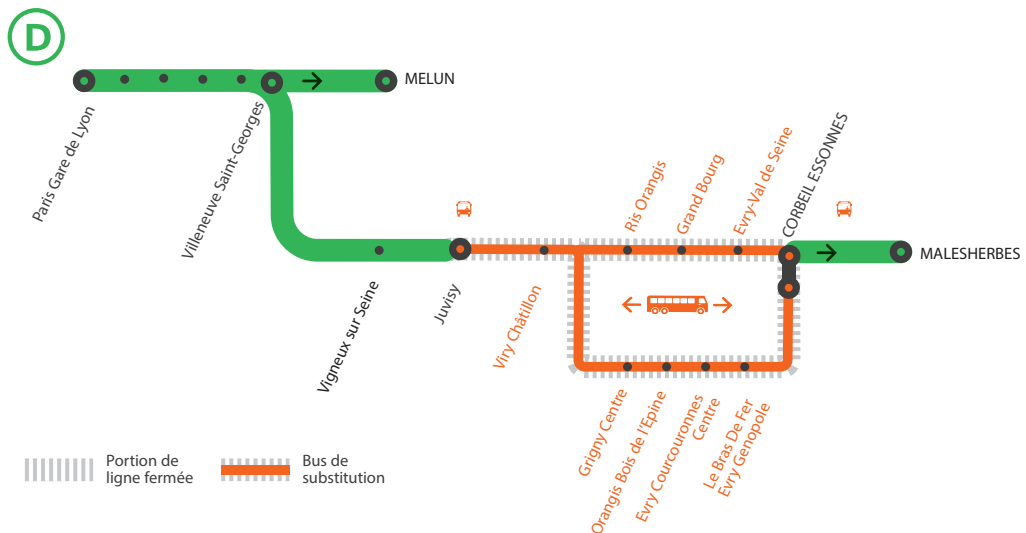

LIGNE D FERMÉE ENTRE JUVISY ET CORBEIL ESSONNES À PARTIR DE 23H20 DU LUNDI AU JEUDI

OCT.

28
au 31

+ D'INFORMATION

- au guichet
- sur l'appli SNCF
- sur [@RERD_SNCF](https://twitter.com/RERD_SNCF)
- sur [transilien.com](https://www.transilien.com)
- sur [maligned.transilien.com](https://www.maligned.transilien.com)

Un service de bus est mis en place en soirée au départ de Corbeil.

	FOPA	DOPA	JOVA	MUPA	JOVA	MUPA	DUPA		MUPA				DUPA
CORBEIL-ESSONNES	21:55	22:06	22:21	22:25	22:51	22:55	23:06	23:21	–	23:26	23:51	23:55	–
LE BRAS-DE-FER	21:59	22:10		22:28		22:59	23:10		–	23:36		0:05	–
EVRY-COURCOURONNES	22:02	22:13		22:31		23:02	23:13		–	23:42		0:11	–
ORANGIS-BOIS-DE-L'ÉPINE	22:05	22:16		22:34		23:05	23:16		–	23:52		0:21	–
GRIGNY-CENTRE	22:08	22:19		22:38		23:08	23:19		–	0:01		0:30	–
ÉVRY			22:25		22:55			23:32			0:02		
GRAND-BOURG			22:28		22:58			23:39			0:09		
RIS-ORANGIS			22:32		23:02			23:45			0:15		
VIRY-CHÂTILLON	22:12	22:23	22:36	22:41	23:06	23:12	23:23	23:53	–	0:11	0:23	0:40	–
JUVISY	22:15	22:26	22:38	22:44	23:08	23:15	23:26	23:58	23:52	0:16	0:28	0:45	0:22
VIGNEUX-SUR-SEINE	22:19	22:30		22:48		23:19	23:30		23:56	0:28	0:40	0:57	0:26
VILLENEUVE-ST-GEORGES	22:24	22:35		22:57		23:24	23:37		0:00	0:38	0:50	1:07	0:31
VILLENEUVE-TRIAGE	22:27	22:38		–		–	–		–	0:43	0:55	1:12	–
CRÉTEIL-POMPADOUR	22:30	22:41		–		–	–		–	1:01	1:13	1:30	–
LE VERT-DE-MAISONS	22:33	22:44		–		–	–		–	1:06	1:18	1:35	–
MAISONS-ALFORT-ALFORTVILLE	22:36	22:47		–		23:33	23:45		0:08	1:12	1:24	1:41	0:40
PARIS-GARE-DE-LYON				–						1:28	1:40	1:57	
PARIS-GARE-DE-LYON (BANLIEUE)	22:43	22:54		23:13		23:43	23:54		0:20				0:49