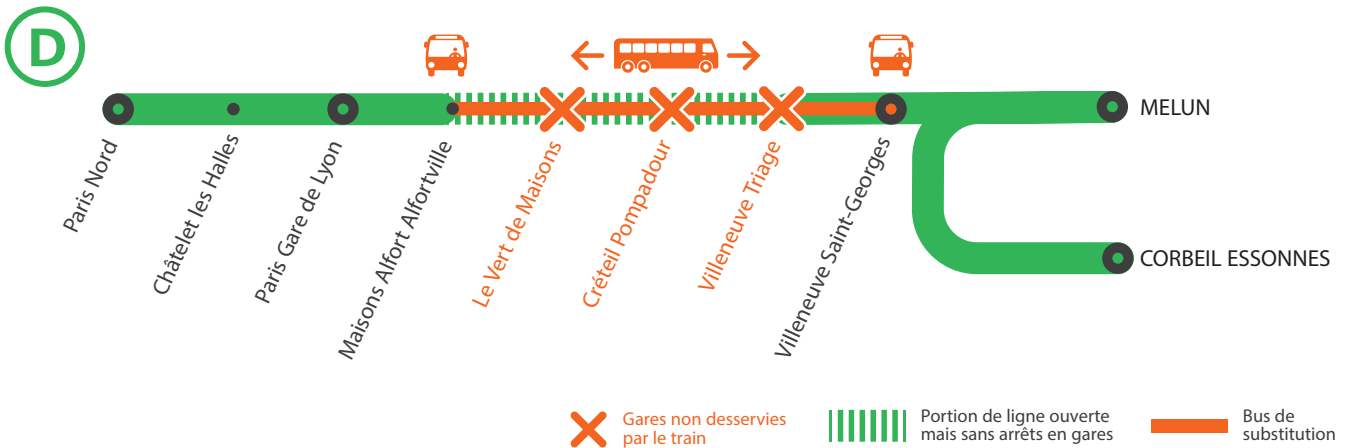

GARES NON DESSERVIES* DE 22H40 À 5H00

ENTRE MAISONS ALFORT ET VILLENEUVE-ST-GEORGES DU LUNDI AU JEUDI

* LES TRAINS DACA ET ZACO NE CIRCULENT PAS À PARTIR DE 22H30

OCT.
28
au **31**

+ D'INFORMATION

- au guichet
- sur l'appli SNCF
- sur maligned.transilien.com
- sur @RERD_SNCF
- sur transilien.com

BUS DE SUBSTITUTION / ALLONGEMENT DE TRAJET

Maisons Alfort Villeneuve Saint-Georges

+20 MIN

Ma gare de départ	DIRECTION	DERNIER TRAIN	PREMIER TRAIN MA à JE	PREMIER TRAIN VE
PARIS GARE DE LYON	=> VILLENEUVE ST GEORGES	1:00	5:16	5:01
MAISONS-ALFORT-ALFORTVILLE	=> PARIS GARE DE LYON	0:40	4:54	5:06
	=> VILLENEUVE ST GEORGES	1:08	5:23	5:08
LE VERT-DE-MAISONS	=> PARIS GARE DE LYON	22:44	5:03	5:03
	=> VILLENEUVE ST GEORGES	22:38	5:25	5:10
CRÉTEIL-POMPADOUR	=> PARIS GARE DE LYON	22:41	5:00	5:00
	=> VILLENEUVE ST GEORGES	22:42	5:29	5:14
VILLENEUVE-TRIAGE	=> PARIS GARE DE LYON	22:38	4:57	4:57
	=> VILLENEUVE ST GEORGES	22:46	5:33	5:18
VILLENEUVE-ST-GEORGES	=> PARIS GARE DE LYON	0:31	4:41	4:54

GARES NON DESSERVIES * DE 22H45 À 5H00 ENTRE MAISONS ALFORT ET VILLENEUVE ST GEORGES DU LUNDI 28 AU JEUDI 31 OCTOBRE

*LES TRAINS DACA ET ZACO NE CIRCULENT PAS À PARTIR DE 22H30

Paris Gare de Lyon ➔ Villeneuve Saint-Georges

- À partir de 22h45 à Paris Lyon, aucun train ne dessert les gares de **Le Vert de Maisons, Créteil Pompadour et Villeneuve Triage.**
- **Le train de 22h39 à Paris Gare de Lyon ne circule pas.**
- **Dernier train** au départ de Paris Lyon pour Le vert de Maisons, Créteil Pompadour et Villeneuve Triage : **22h29.**
- **Dernier train** au départ de Paris Lyon pour Villeneuve St Georges : **1h00.**