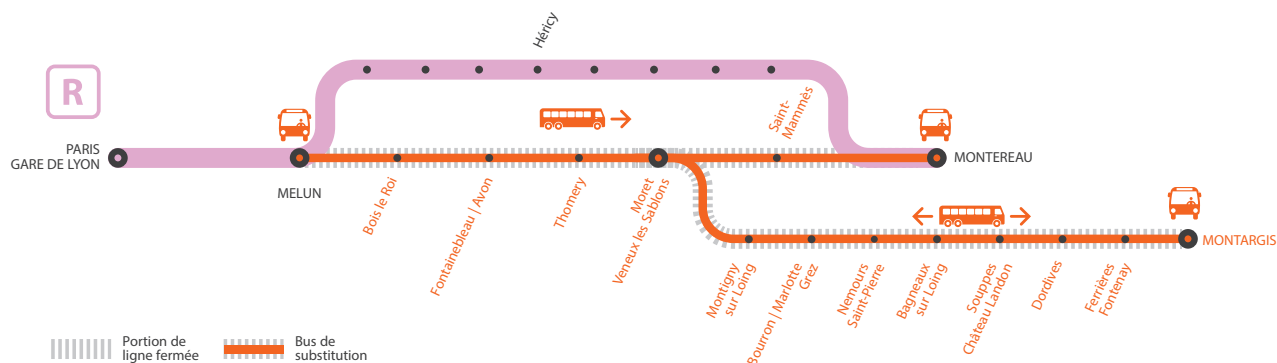

INFO TRAVAUX

AUCUN TRAIN À PARTIR DE 23H ENTRE MELUN ET MONTARGIS GARES NON DESSERVIES À PARTIR DE 23H40 ENTRE MELUN ET MONTEREAU VIA MORET DU LUNDI AU JEUDI

OCT.

28
au 31

+ D'INFORMATION

- au guichet
- sur l'appli SNCF
- sur [@RERD_SNCF](https://twitter.com/RERD_SNCF)
- sur [transilien.com](https://www.transilien.com)
- sur [maligned.transilien.com](https://www.maligned.transilien.com)

BUS DE SUBSTITUTION / ALLONGEMENT DE TRAJET

Melun

Montereau
via Moret

+ 55MIN

Melun

Montargis

**+ 15MIN
à + 1H25**

MA GARE DE DÉPART	DIRECTION	DERNIER TRAIN	PREMIER TRAIN
BAGNEAUX-SUR-LOING	PARIS GARE DE LYON	22:30	5:09
	MONTARGIS	23:28	7:27
BOIS-LE-ROI	PARIS GARE DE LYON	23:39	5:50
	MONTARGIS	22:48	6:48
	MONTEREAU	23:18	8:19
BOURRON-MARLOTTE-GREZ	PARIS GARE DE LYON	22:42	5:21
	MONTARGIS	23:16	7:15
DORDIVES	PARIS GARE DE LYON	22:19	4:57
	MONTARGIS	23:40	7:39
FERRIÈRES-FONTENAY	PARIS GARE DE LYON	22:13	4:52
	MONTARGIS	23:46	7:45
FONTAINEBLEAU-AVON	PARIS GARE DE LYON	23:32	5:43
	MONTARGIS	22:55	6:55
	MONTEREAU	23:25	8:26
	PARIS GARE DE LYON	00:16	5:56
MELUN	MONTARGIS	22:42	6:42
	MONTEREAU	01:12	8:13
	PARIS GARE DE LYON	22:04	4:42
MONTEREAU	PARIS GARE DE LYON	23:13	5:43

Les horaires peuvent être modifiés

GARES NON DESSERVIES À PARTIR DE 23H30

ENTRE MELUN ET MONTEREAU VIA MORET

Paris Lyon ➔ Melun ➔ Montereau via Moret

Du lundi 28 au jeudi 31 octobre

- À partir de 23h30 les trains à destination de Montereau via Moret sont directs de Melun à Montereau.
- Dernier train depuis Paris Lyon en direction de Montereau via Moret a desservir toutes les gares : **22h46**