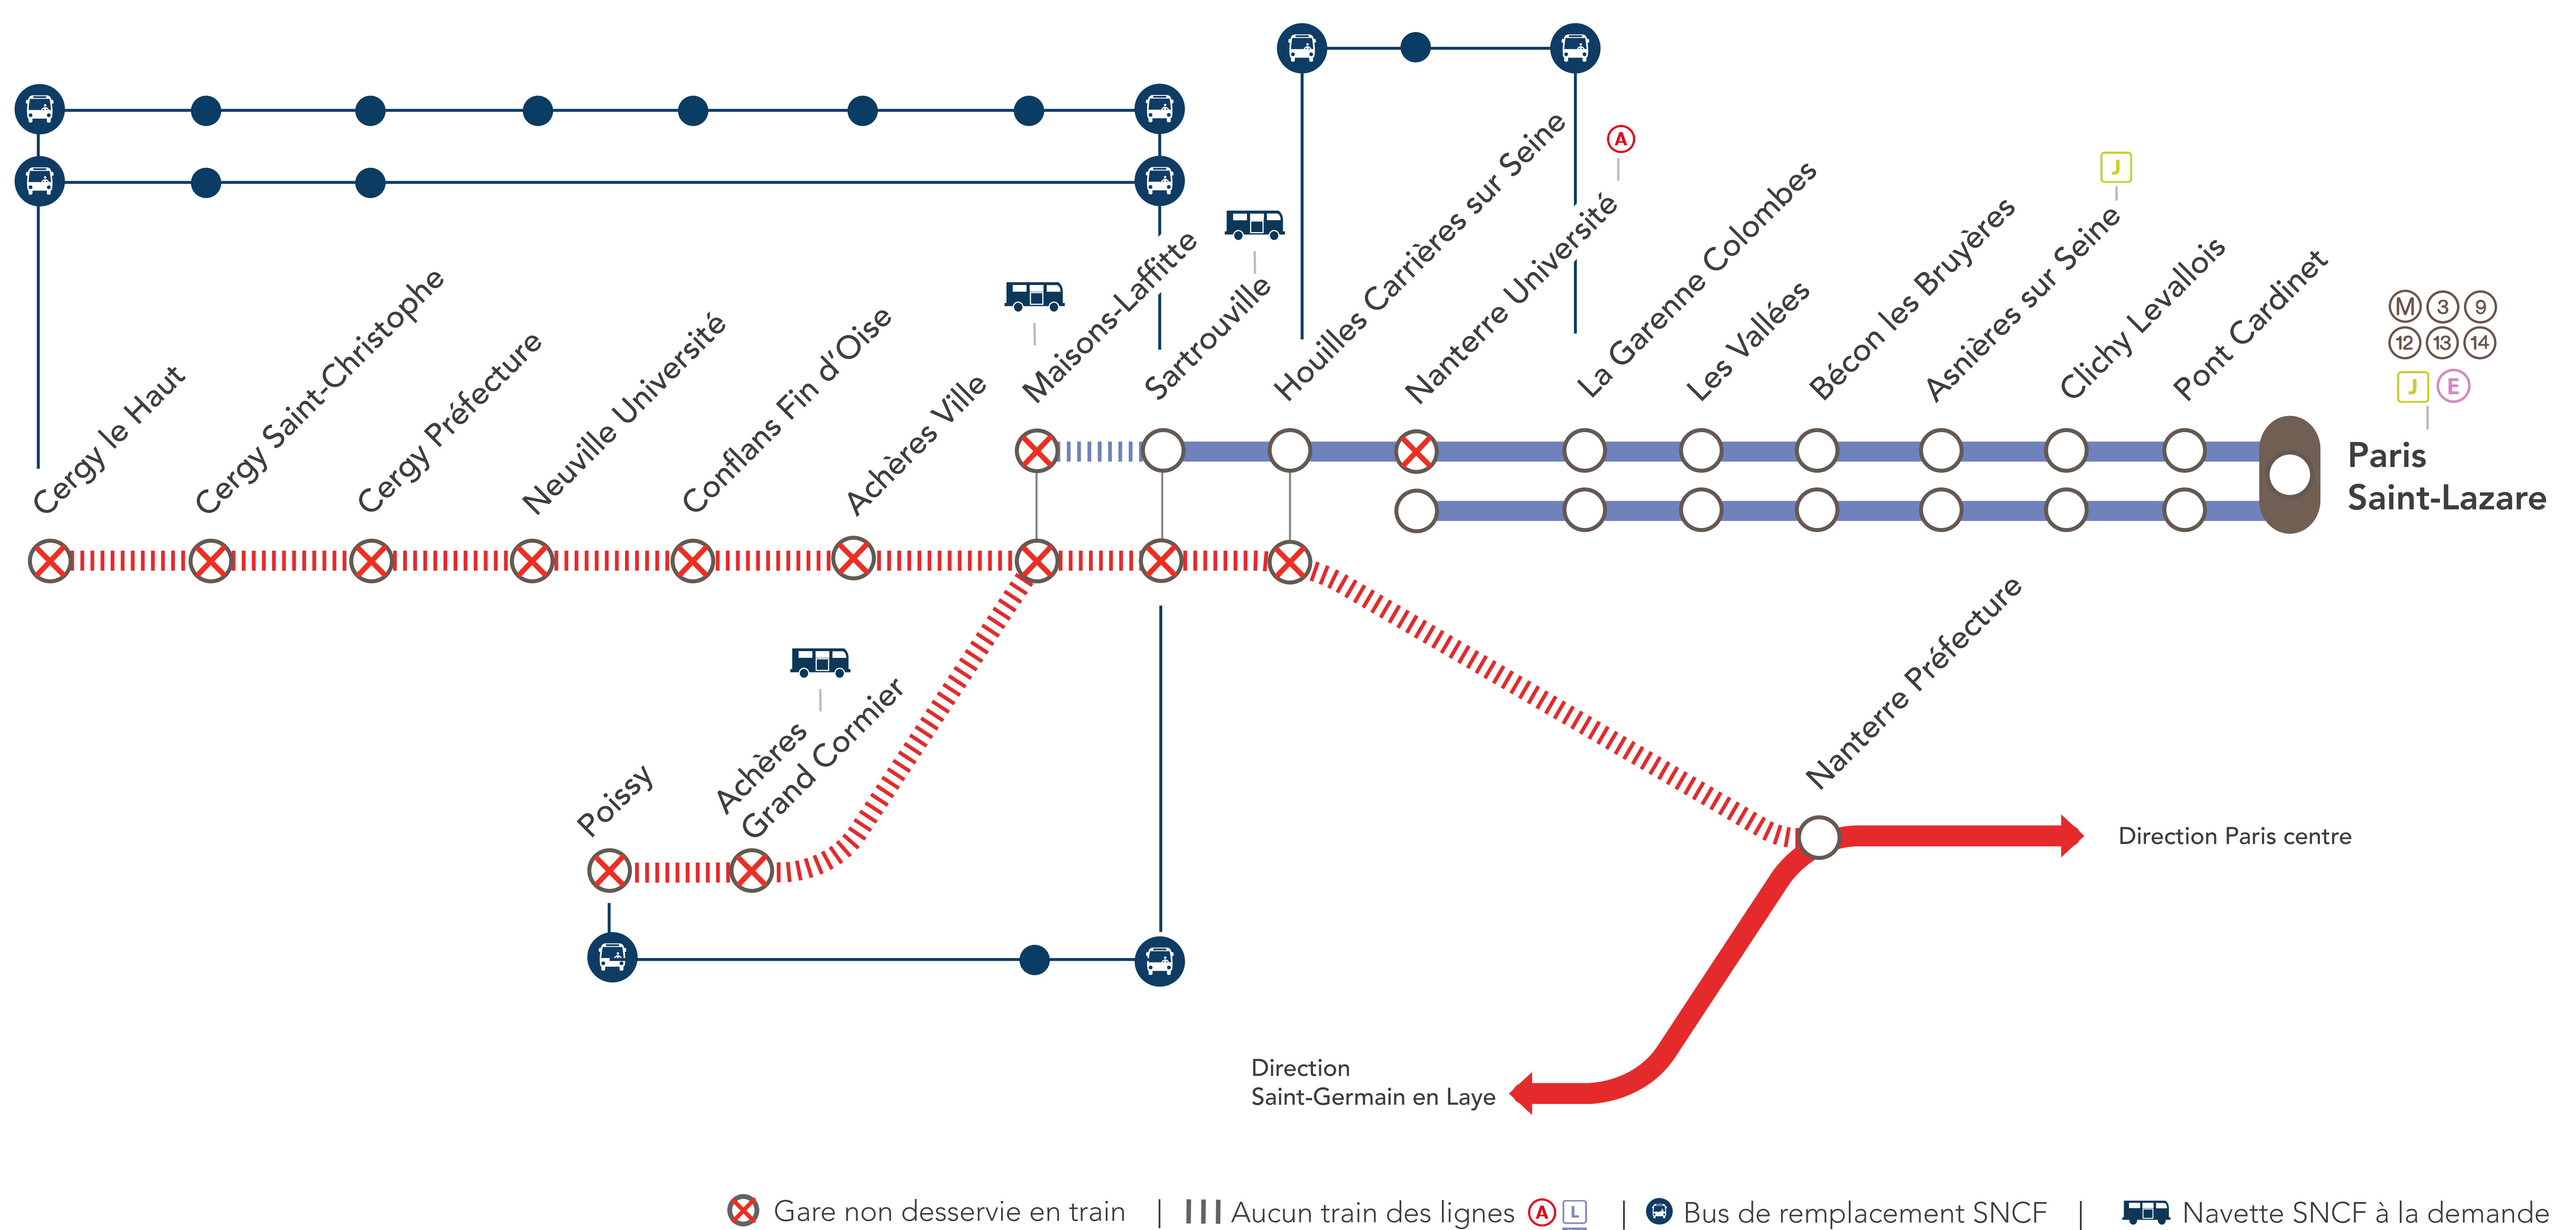

LIGNE A FERMÉE ENTRE

NANTERRE PRÉFECTURE & CERGY LE HAUT / POISSY À PARTIR DE 21H30

LIGNE L NORD

- GARE DE NANTERRE UNIVERSITÉ NON DESSERVIE À PARTIR DE 00H00
- GARE DE MAISONS-LAFFITTE NON DESSERVIE À PARTIR DE 21H45

NOV.
04
au **08**

+ D'INFOS
 ➔ sur l'appli SNCF / RATP
 ➔ sur les blogs de lignes
 ➔ en gare
 ➔ sur Transilien.com / RATP.fr

Pourquoi ces travaux ?
 Des travaux de mise en conformité ont lieu sur votre ligne afin de finaliser l'aménagement de la 4^{ème} voie à Cergy le Haut.

NAVETTE SNCF À LA DEMANDE

Sartrouville ← Bus → Achères Grand Cormier via Maisons-Laffitte

LA GARENNE COLOMBES <> HOUILLES CARRIÈRES SUR SEINE (OMNIBUS) +35 MIN

AU DÉPART DE	JOURS	PREMIERS DÉPARTS	DERNIERS DÉPARTS	FRÉQUENCES
La Garenne Colombes	Semaine	00 : 03	00 : 31	30 à 60 minutes
Houilles Carrières sur Seine		23 : 48	00 : 48	

ACHÈRES VILLE > CERGY LE HAUT (OMNIBUS) +40 MIN

AU DÉPART DE	JOURS	PREMIERS DÉPARTS	DERNIERS DÉPARTS	FRÉQUENCES
Achères Ville	Semaine	22 : 20		

GARES DESSERVIES
 • ACHÈRES VILLE • CONFLANS FIN D'OISE • NEUVILLE UNIVERSITÉ • CERGY PRÉFECTURE • CERGY SAINT-CHRISTOPHE • CERGY LE HAUT