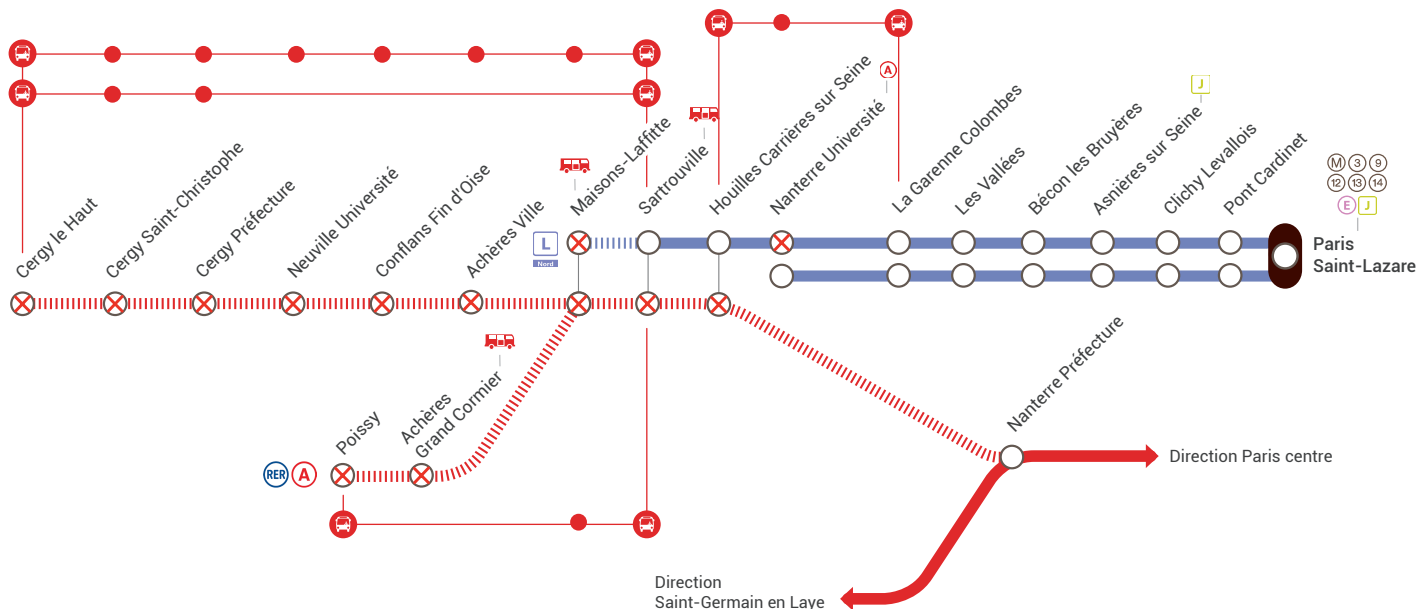

INFO TRAVAUX

INTERRUPTION DE CIRCULATION DE SOIRÉE EN SEMAINE

LIGNE A FERMÉE ENTRE

NANTERRE PRÉFECTURE & CERGY LE HAUT / POISSY À PARTIR DE 21H30

LIGNE L NORD DESSERTE MODIFIÉE

- NON DESSERTE DE MAISONS-LAFFITTE À PARTIR DE 21H45
- NON DESSERTE DE NANTERRE UNIVERSITÉ À PARTIR DE 00H00

OCT.

21
au 30

+ D'INFOS

- ➔ sur l'appli SNCF / RATP
- ➔ sur les blogs de lignes
- ➔ en gare
- ➔ sur Transilien.com / RATPfr

Pourquoi ces travaux ?

Des travaux ont lieu sur vos lignes afin d'assurer la maintenance des voies.

⊗ Gare non desservie en train | ||| Aucun train des lignes | A L | 🚌 Bus de remplacement SNCF | 🚐 Navette SNCF à la demande

🚌 BUS DE REMPLACEMENT SNCF / ALLONGEMENT DU TEMPS DE TRAJET

Sartrouville ↔ Cergy le Haut (omnibus) + 60 MIN
Sartrouville ↔ Cergy le Haut (semi-direct) + 40 MIN

Sartrouville ↔ Poissy + 40 MIN
La Garenne Colombes ↔ Houilles + 35 MIN
La Garenne Colombes ↔ Carrières sur Seine + 35 MIN

NAVETTE SNCF À LA DEMANDE

Sartrouville ↔ Achères Grand Cormier via Maisons-Laffitte