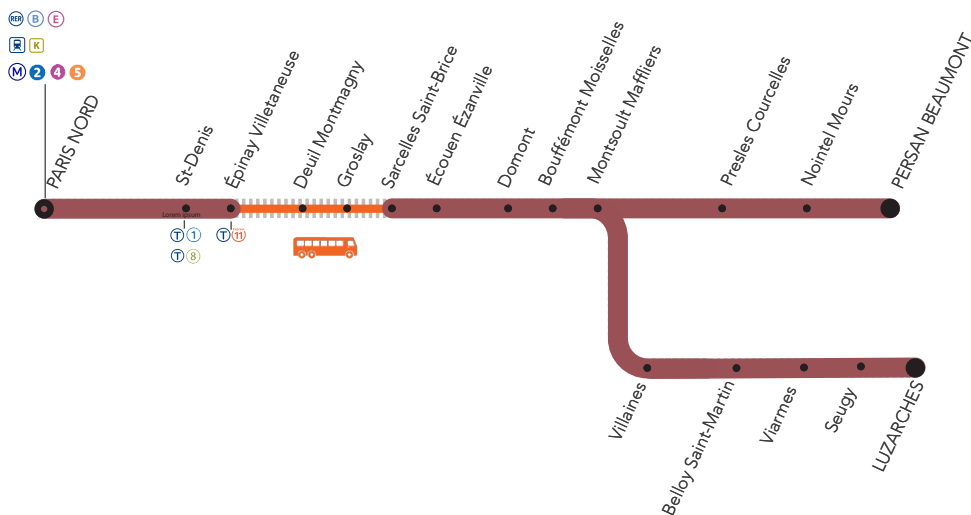

# INFO TRAVAUX

NOVEMBRE

lu ma me je ve sa di

				1	2	3
4	5	6	7	8	9	10
11	12	13	14	15	16	17
18	19	20	21	22	23	24
25	26	27	28	29	30	

## LIGNE H FERMÉE

**À PARTIR DE 23H00**

**AUCUN TRAIN ENTRE**

**ÉPINAY VILLETANEUSE <>  
SARCELLES ST-BRICE**

Maintenance sur les voies dans le secteur de Sarcelles St-Brice

# PARIS NORD <> SARCELLES ST-BRICE <> MONTSOULT MAFFLIERS <> LUZARCHES <> PERSAN BEAUMONT du lundi au vendredi du 04 au 15 novembre

	 125795	 125503 direction Luzarches	 125797	 125799	 123603 direction Pontoise	 BUS	 123605 direction Pontoise	 BUS	 125801	 123607 direction Pontoise	 BUS
Paris Nord	22:34	23:04			23:41		00:11			00:49	
St-Denis	22:40	23:10			23:47		00:17			00:55	
Épinay Villetaneuse (arrivée)	I	I			23:50		00:20			00:58	
Épinay Villetaneuse (départ)	22:44	23:14				00:00		00:31			01:09
Deuil Montmagny	22:47	23:17				00:09		00:40			01:18
Groslay	22:50	23:20				00:13		00:44			01:22
Sarcelles St-Brice	22:53	23:23	23:53	00:23		00:28		00:59	01:08		01:37
Écouen Ézanville	22:56	23:26	23:56	00:26		00:43		01:14	01:11		01:52
Domont	22:59	23:29	23:59	00:29		00:51		01:22	01:14		02:00
Bouffémont Moisselles	23:02	23:32	00:02	00:32		01:01		01:32	01:17		02:10
Montsault Maffliers	23:06	23:35	00:06	00:36		01:10		01:41	01:21		02:19
Presles Courcelles	23:12		00:12	00:42		01:21		01:52	01:27		02:30
Nointel Mours	23:15		00:15	00:45		01:28		01:59	01:30		02:37
Persan Beaumont	23:19		00:19	00:49		01:38		02:09	01:34		02:47

les horaires des bus  
sont donnés à titre  
indicatif et peuvent  
évoluer selon les  
conditions du trafic