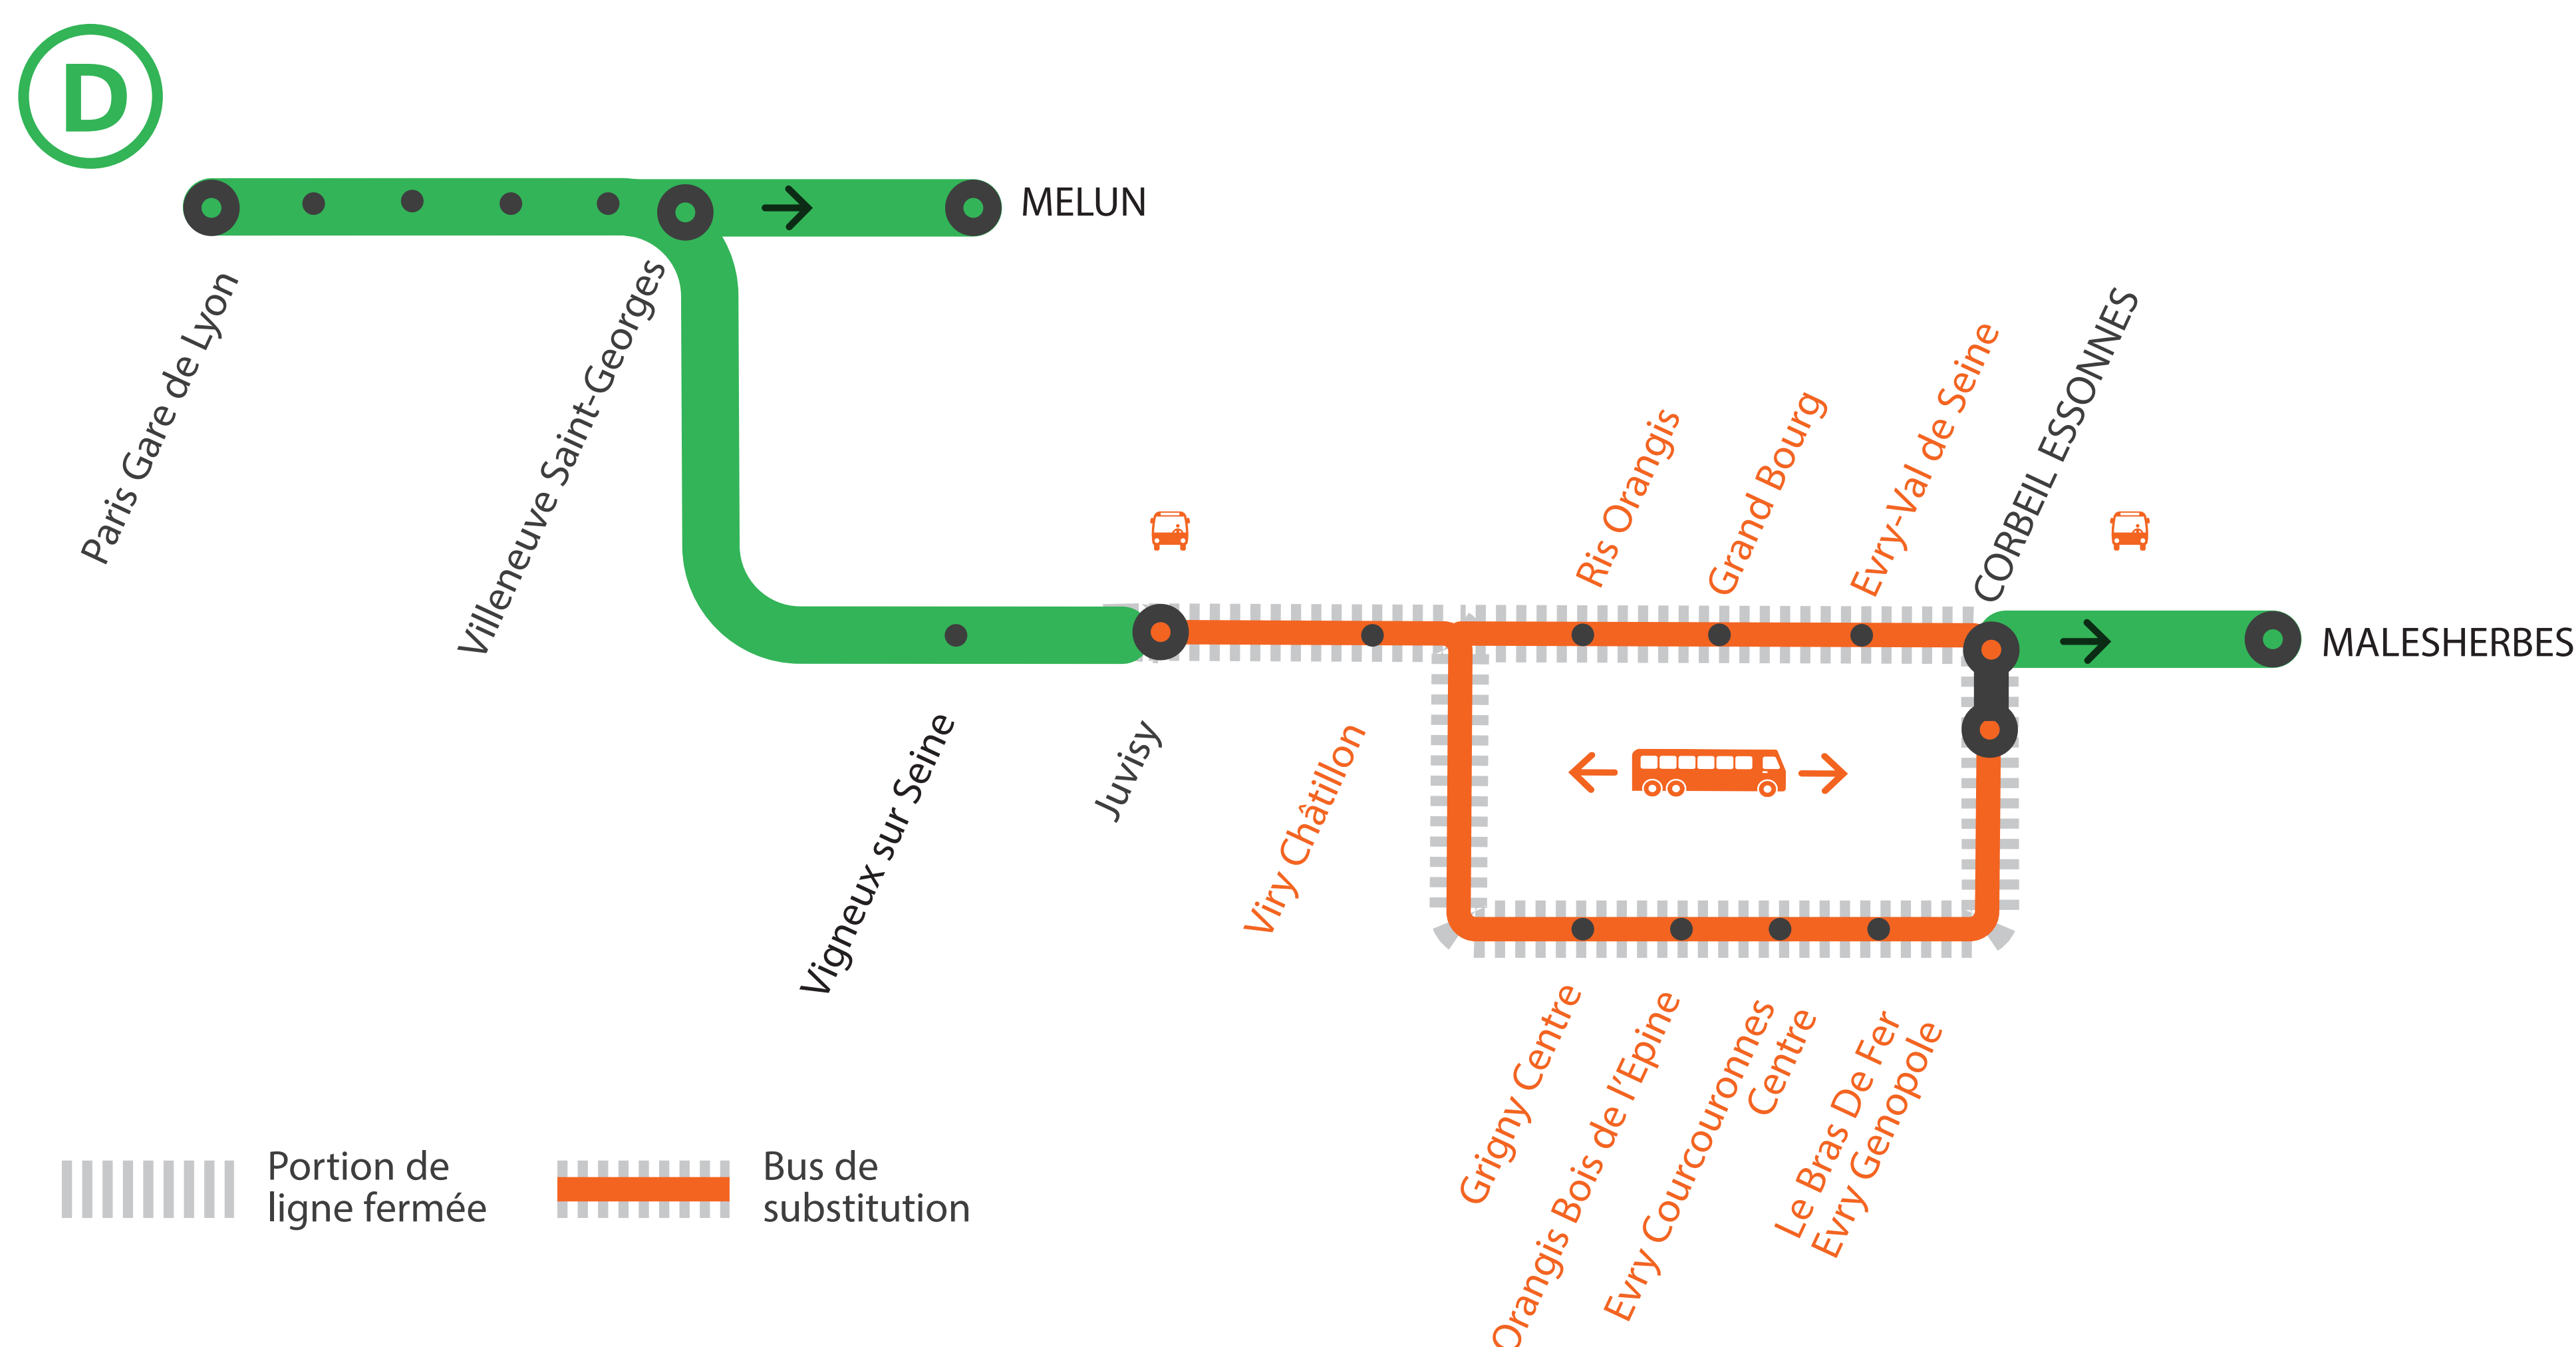

AUCUN TRAIN À PARTIR DE 23H ENTRE JUVISY ET CORBEIL ESSONNES

via Evry Courcouronnes

AUCUN TRAIN À PARTIR DE 23H20 ENTRE JUVISY ET CORBEIL ESSONNES

via Ris Orangis

SEPT.

23
au 27

+ D'INFORMATION

- au guichet
- sur l'appli SNCF
- sur [maligned.transilien.com](https://www.maligned.transilien.com)
- sur @RERD_SNCF
- sur [transilien.com](https://www.transilien.com)

GARES NON DESSERVIES

À PARTIR DE 23H

ENTRE VIRY CHÂTILLON ET CORBEIL ESSONNES via Evry Courcouronnes

AUCUN TRAIN

À PARTIR DE 23H20

ENTRE JUVISY ET CORBEIL ESSONNES via Evry Courcouronnes

FICHE HORAIRES : TRAINS + BUS

Paris Lyon / Juvisy ↗ Corbeil Essonnes via Evry-Courcouronnes

Du lundi 23 au vendredi 27 septembre

- À partir de 23h00 à Juvisy, les trains sont directs entre Viry-Châtillon et Corbeil Essonnes.
- À partir de 23h20 à Juvisy, terminus Juvisy, aucun train entre Juvisy et Corbeil Essonnes via Evry-Courcouronnes.
- **Dernier train** depuis Paris Gare de Lyon à destination de Corbeil Essonnes via *Évry Courcouronnes* à desservir toutes les gares : **22h29**.

Corbeil Essonnes Juvisy via Evry-Courcouronnes

Du lundi 23 au vendredi 27 septembre

- À partir de 23h00 à Corbeil-Essonnes, les trains sont directs entre Corbeil Essonnes et Viry-Châtillon.
- À partir de 23h30 à Corbeil-Essonnes, aucun train de Corbeil Essonnes à Juvisy via Evry-Courcouronnes.
- **Dernier train** depuis Corbeil Essonnes via *Évry Courcouronnes* : **22h55**.