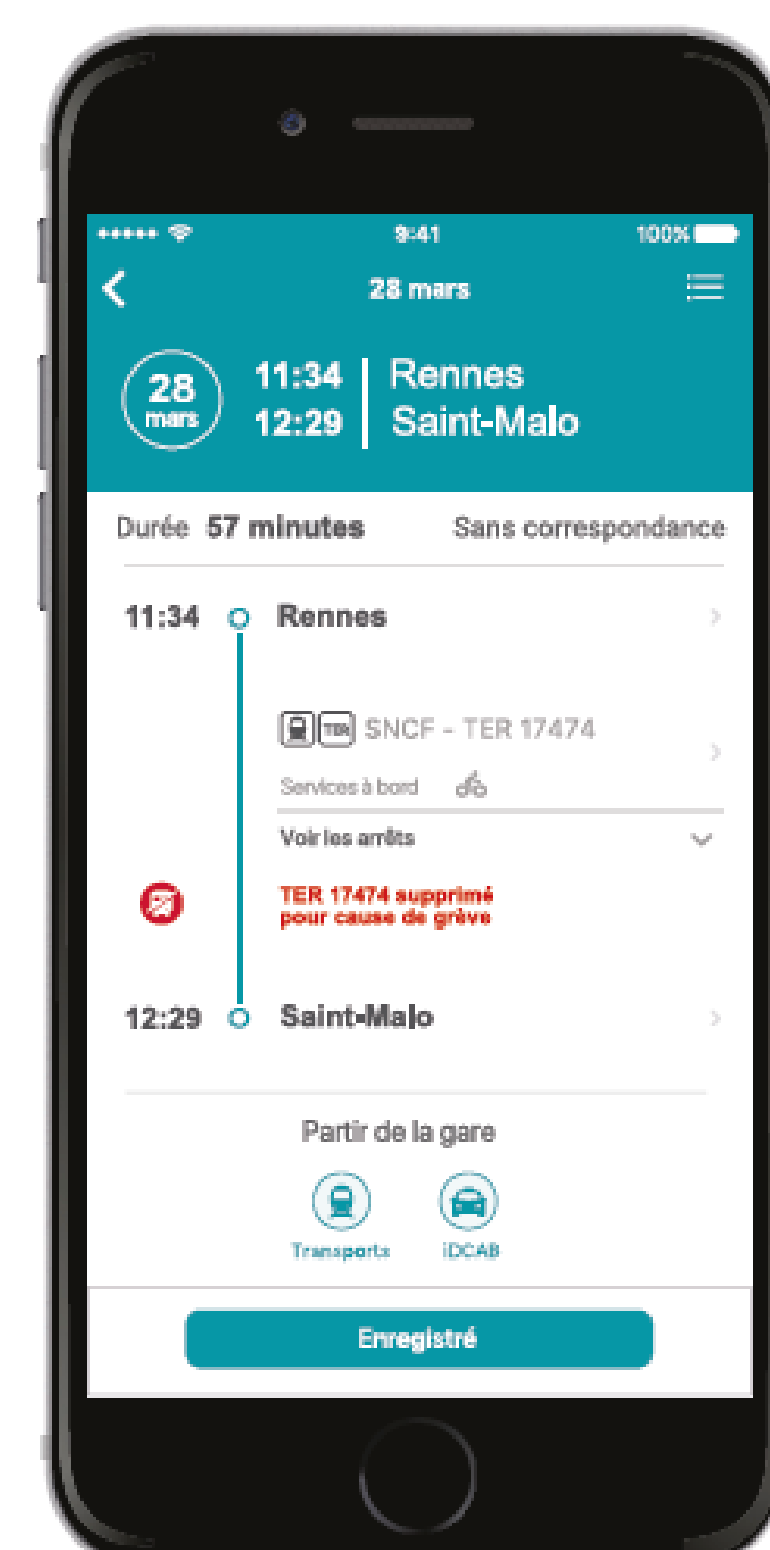

## TÉLÉCHARGEZ L'APPLI SNCF

Et restez informés en temps  
réel sur l'état du trafic.

- + Enregistrez vos adresses, gares et trajets favoris
- + Recevez des alertes personnalisées sur vos déplacements
- + Contournez les perturbations avec des itinéraires bis
- + Importez vos billets et retrouvez les infos pratiques (quais...)

Télécharger dans  
l'App Store

DISPONIBLE SUR  
Google Play

# MOUVEMENT SOCIAL NATIONAL INTERPROFESSIONNEL DES PERTURBATIONS SONT À PRÉVOIR SUR VOS LIGNES.

Un mouvement social national interprofessionnel perturbera la circulation de vos trains ce mardi 24 septembre 2019 sur les Lignes N, U, C et Ter Paris-Chartres-Le Mans.

Nous vous invitons à consulter l'application SNCF, le site Transilien.com et l'affichage en gare le dimanche 22 Septembre dès 17h .

(1) Appli SNCF gratuite, sur App Store, Google Play et Windows Store.