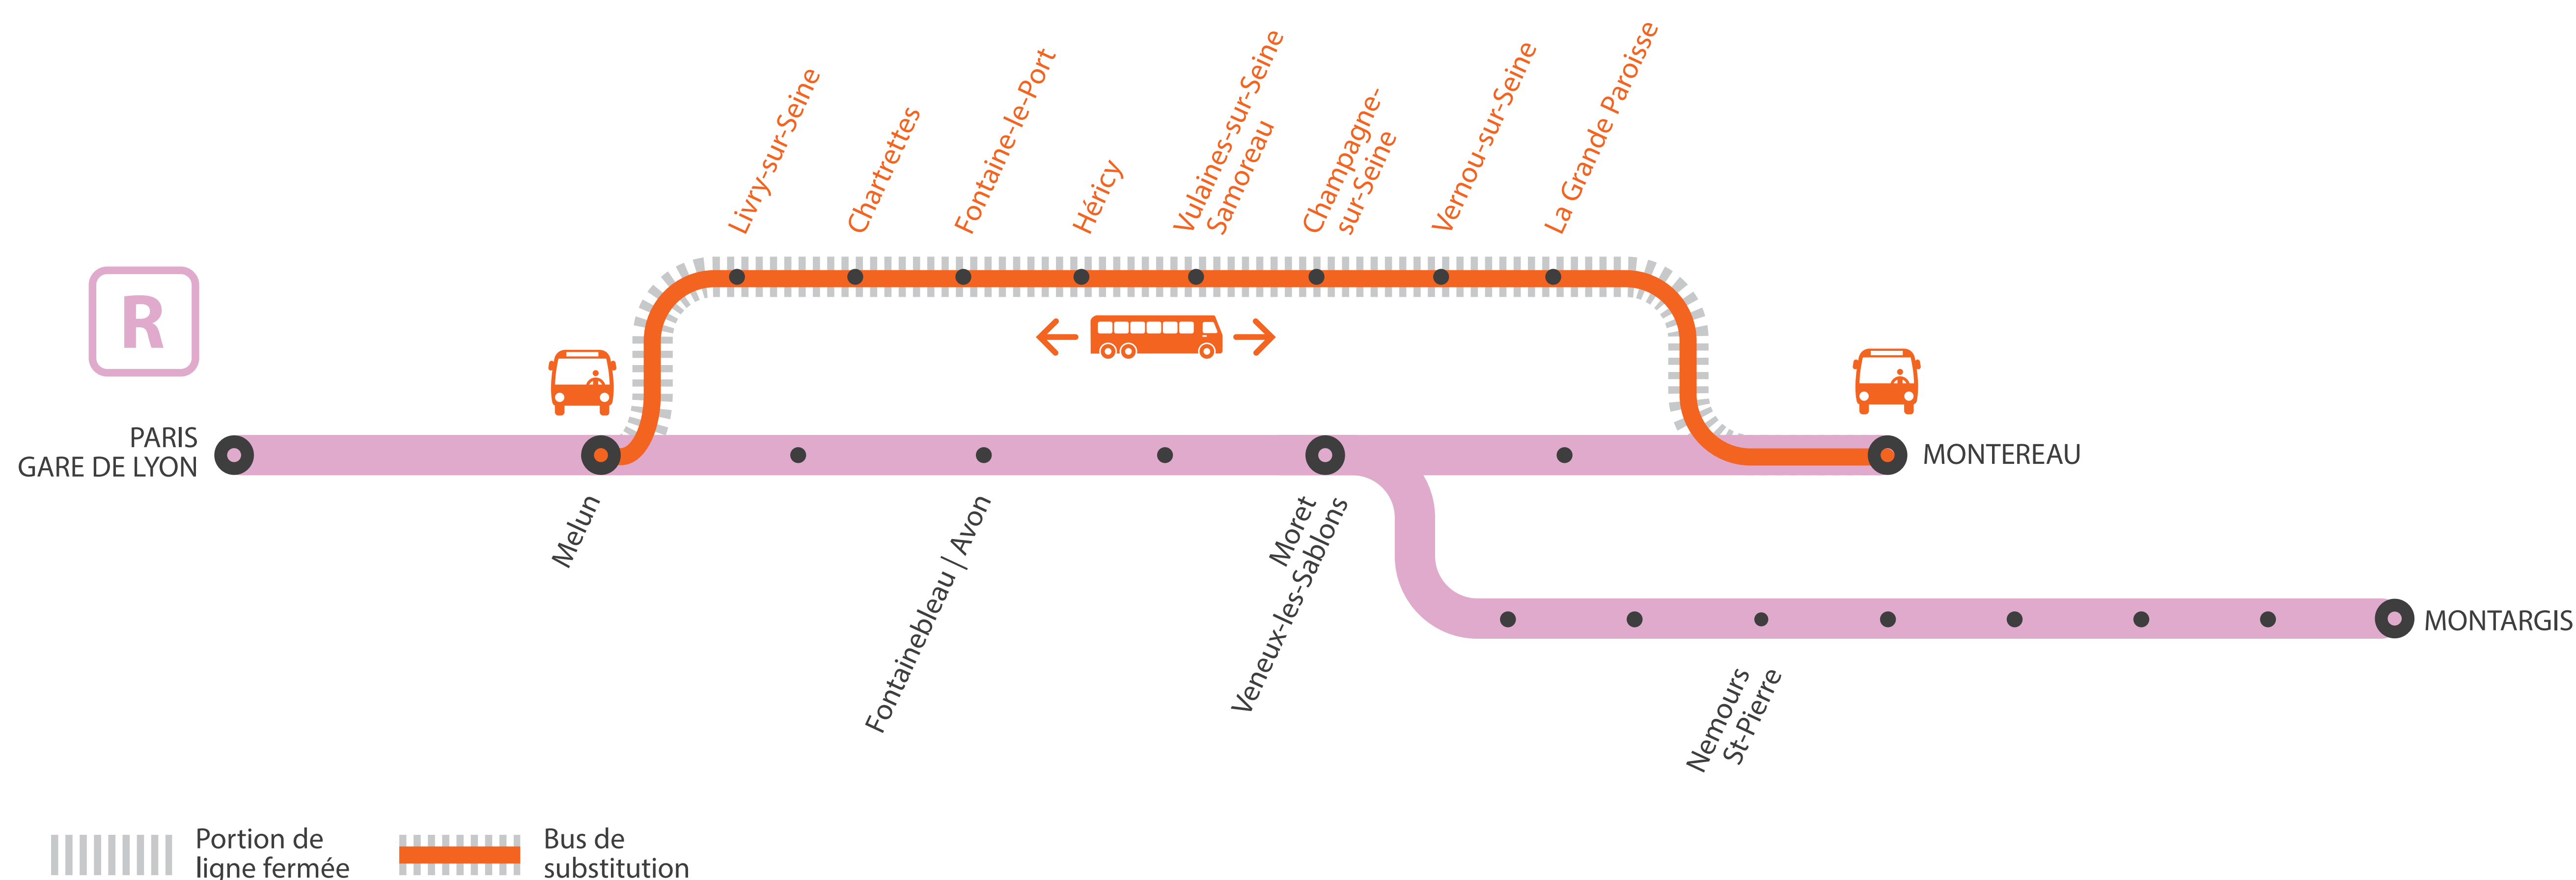

INFO TRAVAUX

AUCUN TRAIN DE 10H00 À 14H00 ENTRE MELUN ET MONTEREAU VIA HÉRICY

SEPT.**23
au 27****+ D'INFORMATION**

- au guichet
- sur l'appli SNCF
- sur [maligned.transilien.com](https://www.maligned.transilien.com)
- sur @RERD_SNCF
- sur [transilien.com](https://www.transilien.com)

**BUS DE SUBSTITUTION / ALLONGEMENT DE TRAJET**

Melun

Montereau
via Héricy**+ 55MIN****PREMIERS ET DERNIERS TRAIN À CIRCULER NORMALEMENT**

GARES de départ par ordre alphabétique	DIRECTION	DER- NIER TRAIN	PRE- MIER TRAIN	GARES de départ par ordre alphabétique	DIRECTION	DER- NIER TRAIN	PRE- MIER TRAIN
Champagne sur Seine	→ Montereau	10:11	15:11	Livry sur Seine	→ Montereau	9:52	14:52
	→ Melun	9:45	14:45		→ Melun	10:04	15:04
Chartrettes	→ Montereau	9:55	14:55	Melun	→ Montereau	9:48	14:48
	→ Melun	10:01	15:01	Montereau	→ Melun	9:32	14:32
Fontaine le Port	→ Montereau	9:59	14:59	Vernou sur Seine	→ Montereau	10:15	15:15
	→ Melun	9:57	14:57	→ Melun	9:40	14:40	
Héricy	→ Montereau	10:04	15:04	Vulaine sur Seine Samoreau	→ Melun	10:06	15:06
	→ Melun	9:52	14:52		→ Melun	9:49	14:49
La Grande Paroisse	→ Montereau	10:20	15:20				
	→ Melun	9:36	14:36				

Les horaires peuvent être modifiés

AUCUN TRAIN DE 10H À 14H ENTRE MELUN ET MONTEREAU VIA HÉRICY

Melun > Montereau via Héricy

Du lundi 23 au vendredi 27 septembre

- De 10h00 à 14h00, aucun train ne circule entre Melun et Montereau via Héricy.