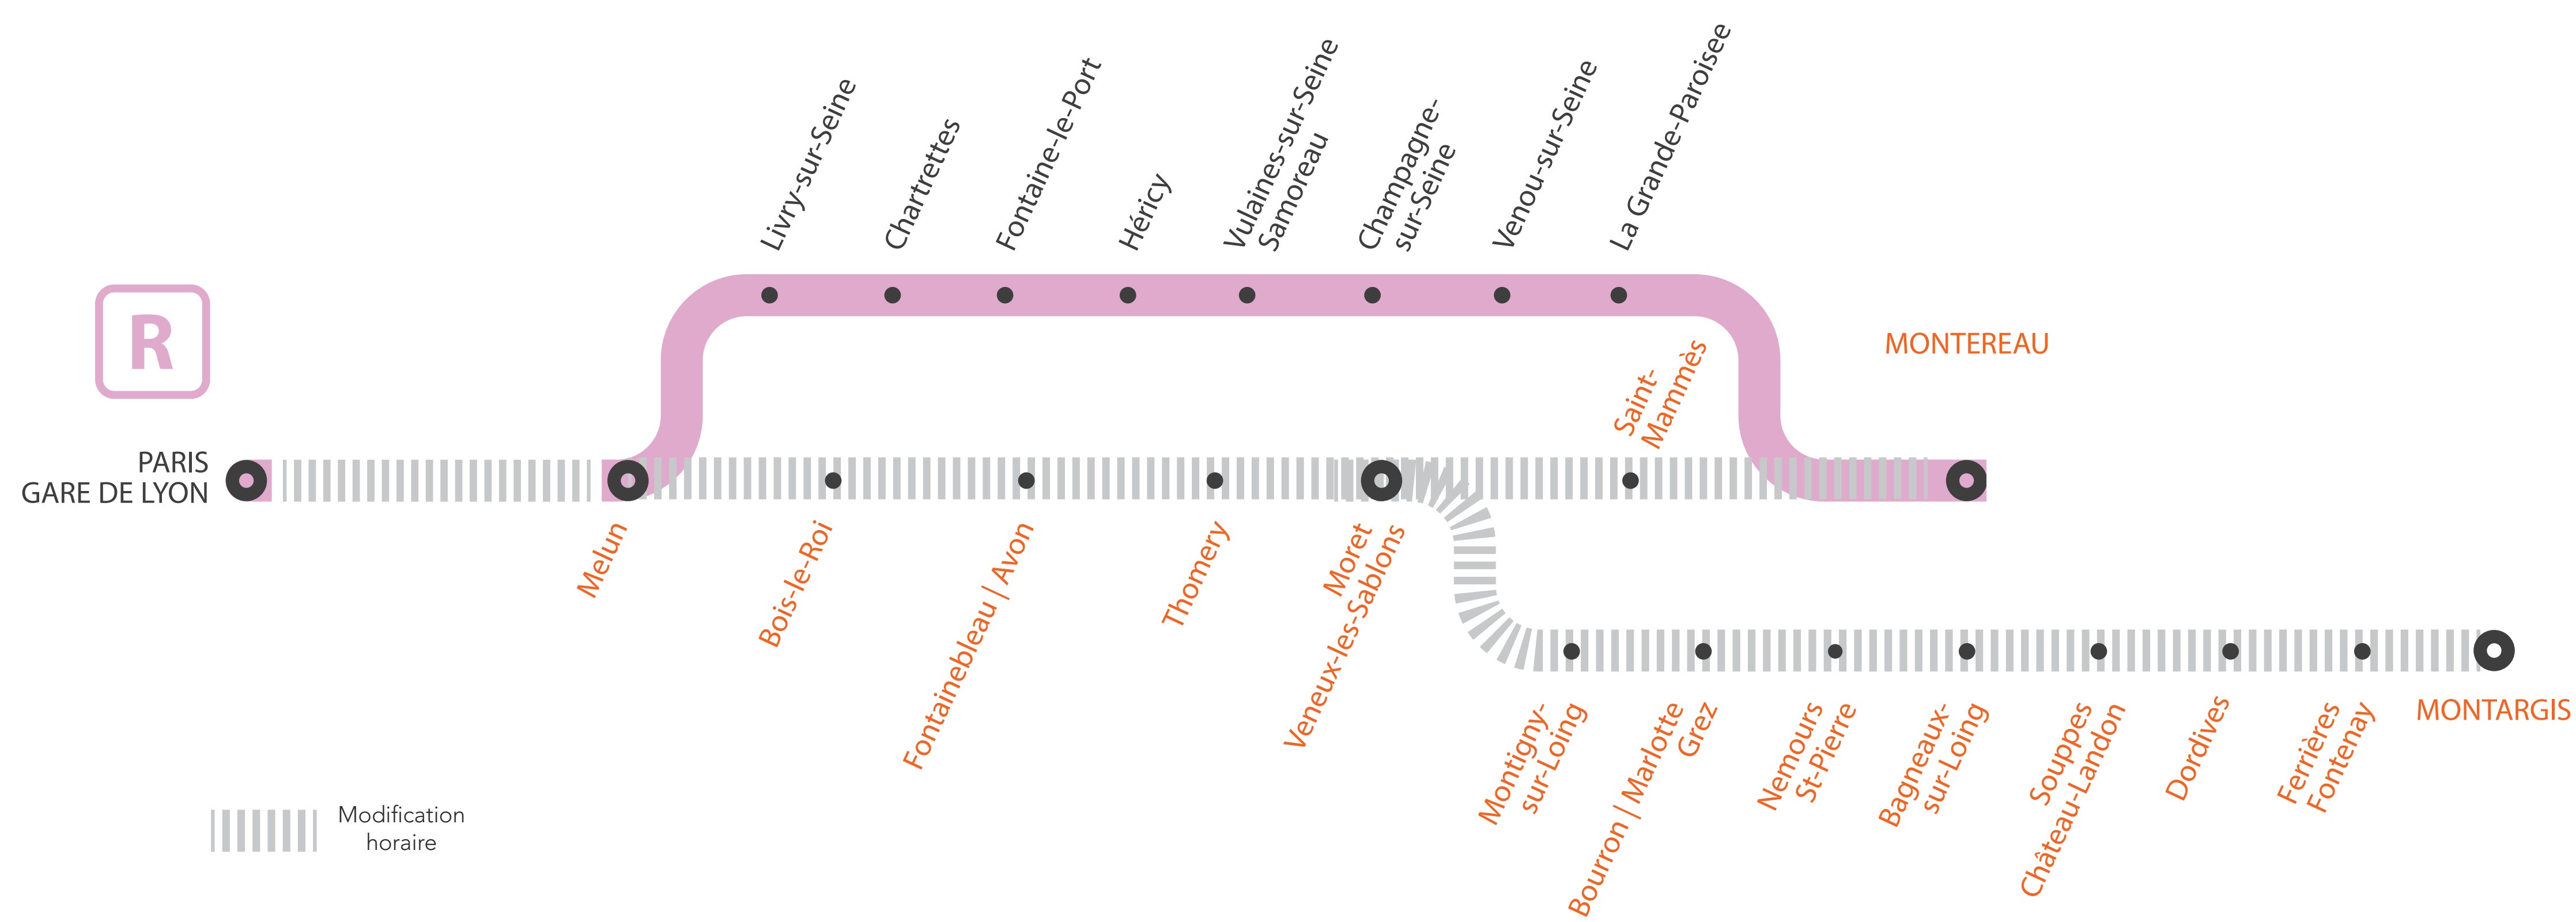

INFO TRAVAUX

MODIFICATION DES HORAIRES ENTRE PARIS GARE DE LYON ET MONTEREAU VIA MORET ENTRE PARIS GARE DE LYON ET MONTARGIS SAMEDI ET DIMANCHE

SEPT.
28
et **29**

+ D'INFORMATION

- au guichet
- sur @LigneR_SNCF
- sur l'appli SNCF
- sur transilien.com
- sur maligneR.transilien.com

ALLONGEMENT DU TEMPS DE TRAJET

Paris Lyon

Montargis

de + 3 à 30mn

Montereau

de + 5 à 30mn

COVOITURAGE

Pendant les travaux, covoiturez. Transilien vous offre votre trajet.*
*Offre soumise à conditions

MODIFICATIONS HORAIRES

ENTRE PARIS LYON ET MONTEREAU VIA MORET

ENTRE PARIS LYON ET MONTARGIS

SAMEDI 28 ET DIMANCHE 29 SEPTEMBRE

**FICHE HORAIRES
TRAINS****Samedi****Paris Lyon > Melun > Montereau via Moret / Montargis**

Samedi 28 septembre, les horaires sont modifiés entre Paris Lyon, Melun, Montereau et Montargis.

Les trains en provenance de Montereau via Moret et de Montargis sont retardés à leur arrivée à Paris Lyon.