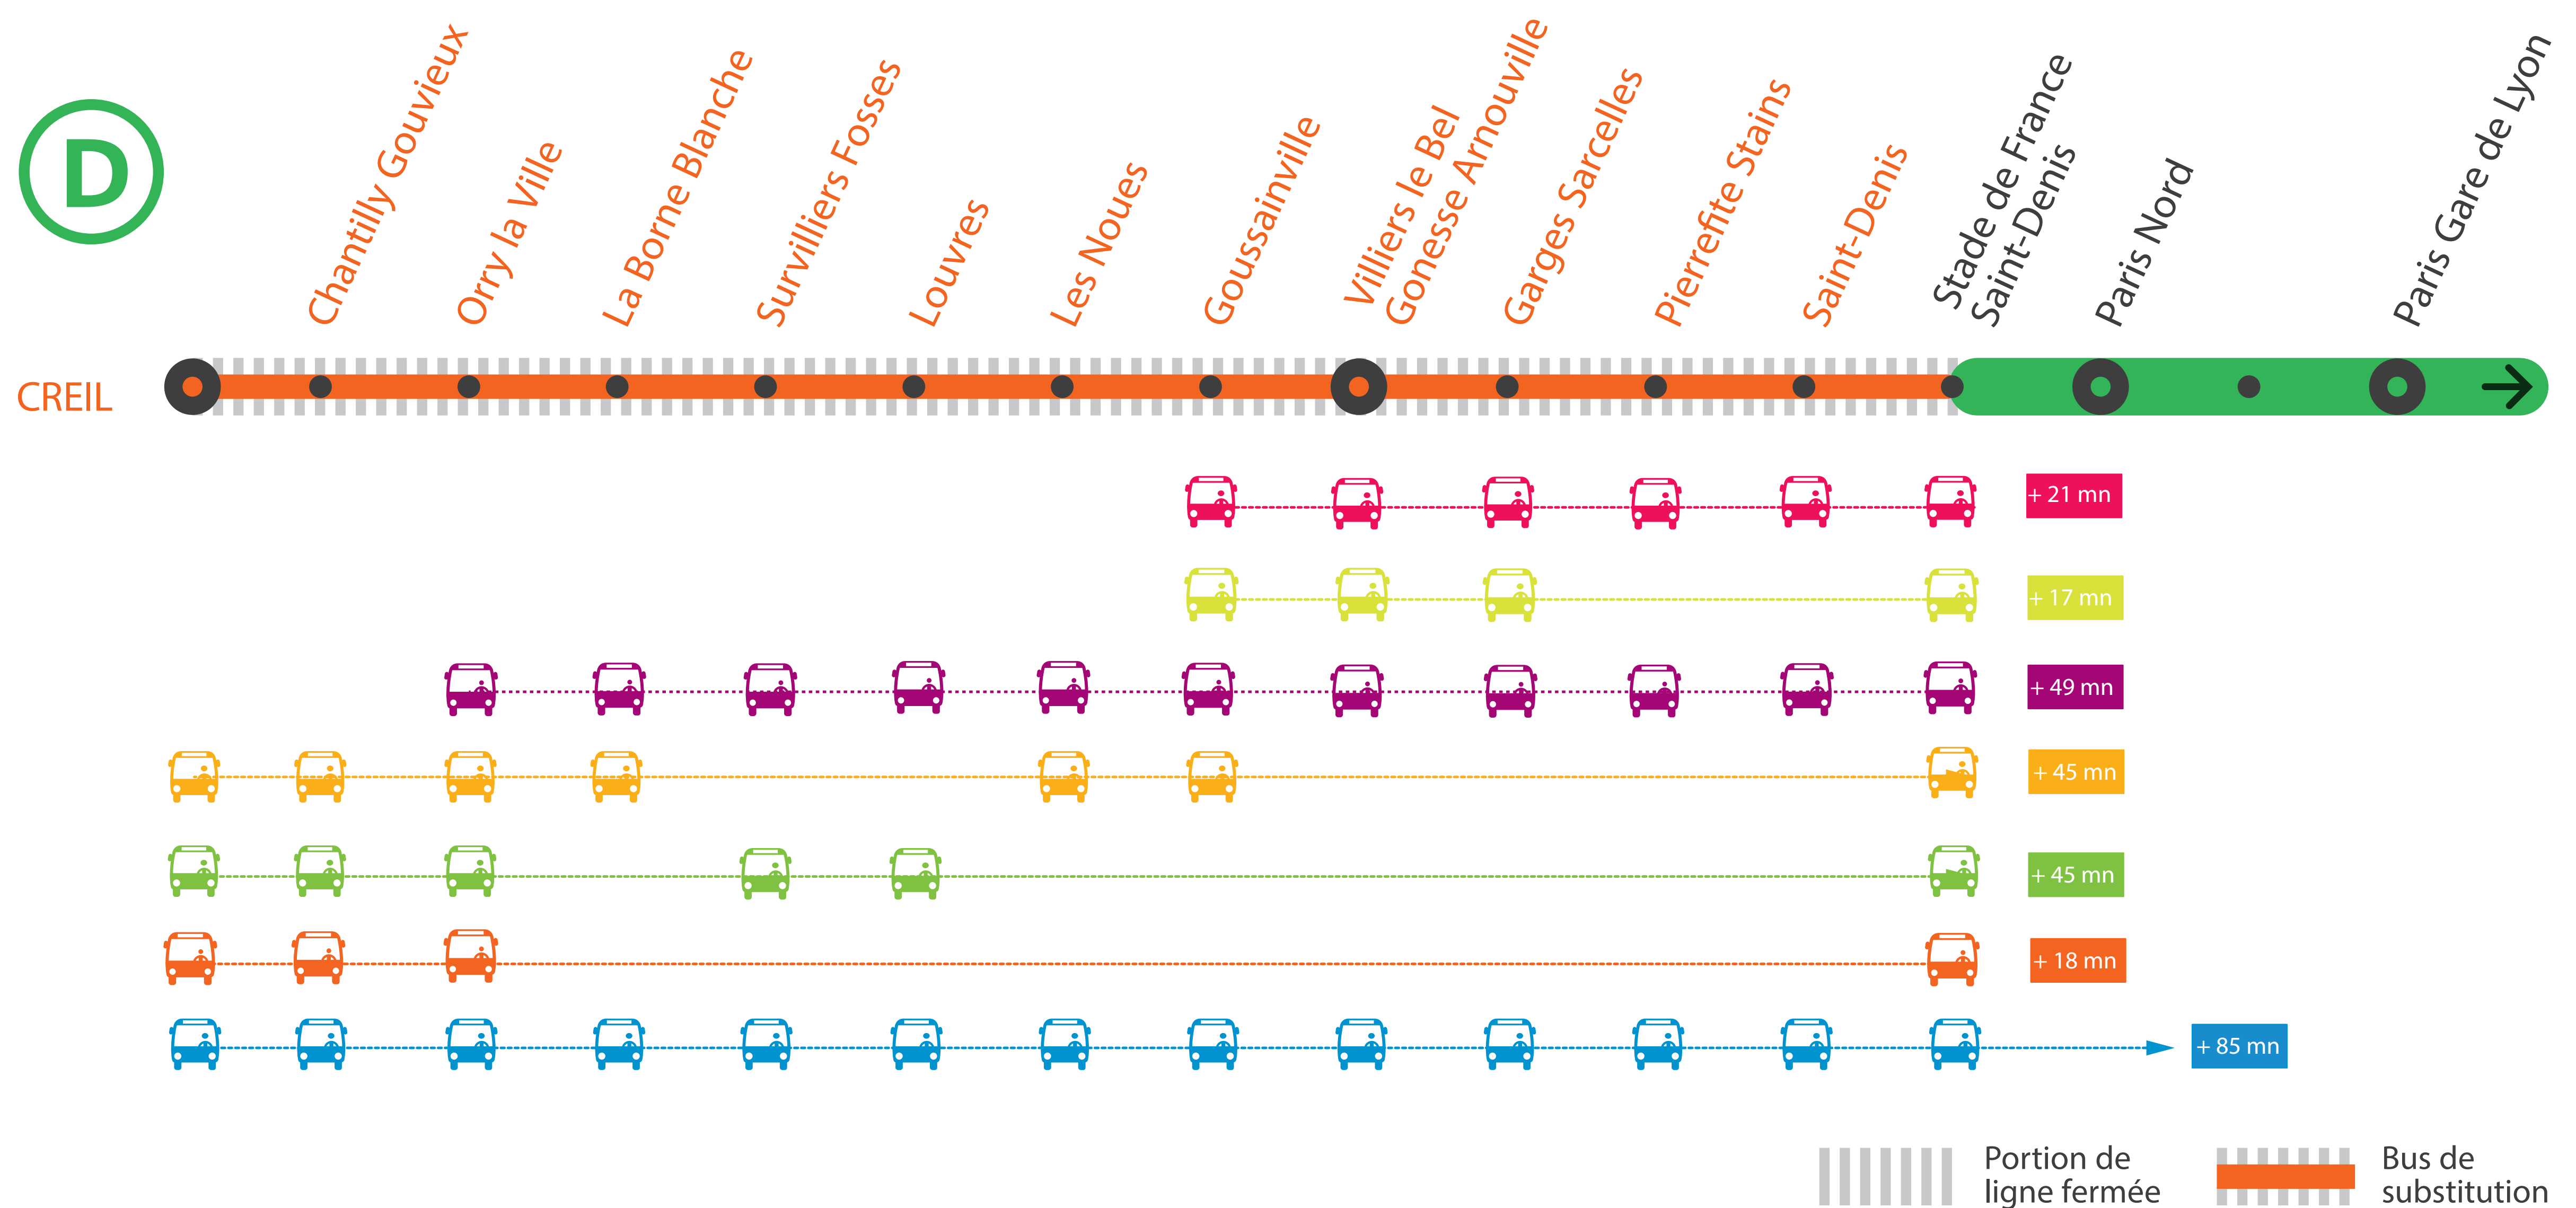

INFO TRAVAUX

AUCUN TRAIN À PARTIR DE 23H ENTRE STADE DE FRANCE ET CREIL⁽¹⁾

➔⁽¹⁾ LE TRAIN FOPA DE 22H43 À PARIS GARE DE LYON EST TERMINUS GOUSSAINVILLE

➔ LES TRAINS DE 0H30 ET 0H53 À PARIS GARE DU NORD NE CIRCULENT PAS

SEPT.

30

OCT.

1^{er}
au 4

+ D'INFORMATION

- ➔ au guichet
- ➔ sur l'appli SNCF
- ➔ sur [maligned.transilien.com](https://www.maligned.transilien.com)
- ➔ sur @RERD_SNCF
- ➔ sur [transilien.com](https://www.transilien.com)

PREMIERS ET DERNIERS TRAINS

| GARES de départ par ordre alphabétique | DIRECTION | DERNIER TRAIN | PREMIER TRAIN |
|---|----------------------|------------------|------------------|
| Chantilly Gouvieux | → Paris Gare de Lyon | 22:47 | 4:47 |
| | → Creil | 23:13 | 5:43 |
| Creil | → Paris Gare de Lyon | 22:39 | 4:39 |
| | → Paris Gare de Lyon | 23:19 | 5:09 |
| Garges Sarcelles | → Creil | 22:39 | 5:10 |
| | → Paris Gare de Lyon | 23:11 | 5:01 |
| Goussainville | → Creil | 22:49 | 5:19 |
| | → Paris Gare de Lyon | 22:56 | 4:56 |
| La Borne Blanche | → Creil | 23:03 | 5:34 |
| | → Paris Gare de Lyon | 23:08 | 5:08 |
| Les Noues | → Creil | 22:51 | 5:22 |
| | → Paris Gare de Lyon | 23:04 | 5:04 |
| Louvres | → Creil | 22:54 | 5:25 |
| | → Paris Gare de Lyon | 22:52 | 4:52 |
| Orry la Ville | → Creil | 23:07 | 5:38 |

| GARES de départ par ordre alphabétique | DIRECTION | DERNIER TRAIN | PREMIER TRAIN |
|---|----------------------|------------------|------------------|
| Pierrefitte Stains | → Paris Gare de Lyon | 23:22 | 5:12 |
| | → Creil | 22:36 | 5:06 |
| Saint-Denis | → Paris Gare de Lyon | 23:27 | 5:17 |
| | → Creil | 22:31 | 5:01 |
| Stade de France St-Denis | → Paris Gare de Lyon | 0:30 | 5:20 |
| | → Creil | 22:28 | 4:58 |
| Survilliers Fosses | → Paris Gare de Lyon | 22:59 | 4:59 |
| | → Creil | 23:00 | 5:30 |
| Villiers-le-Bel | → Paris Gare de Lyon | 23:15 | 5:05 |
| | → Creil | 22:44 | 5:14 |