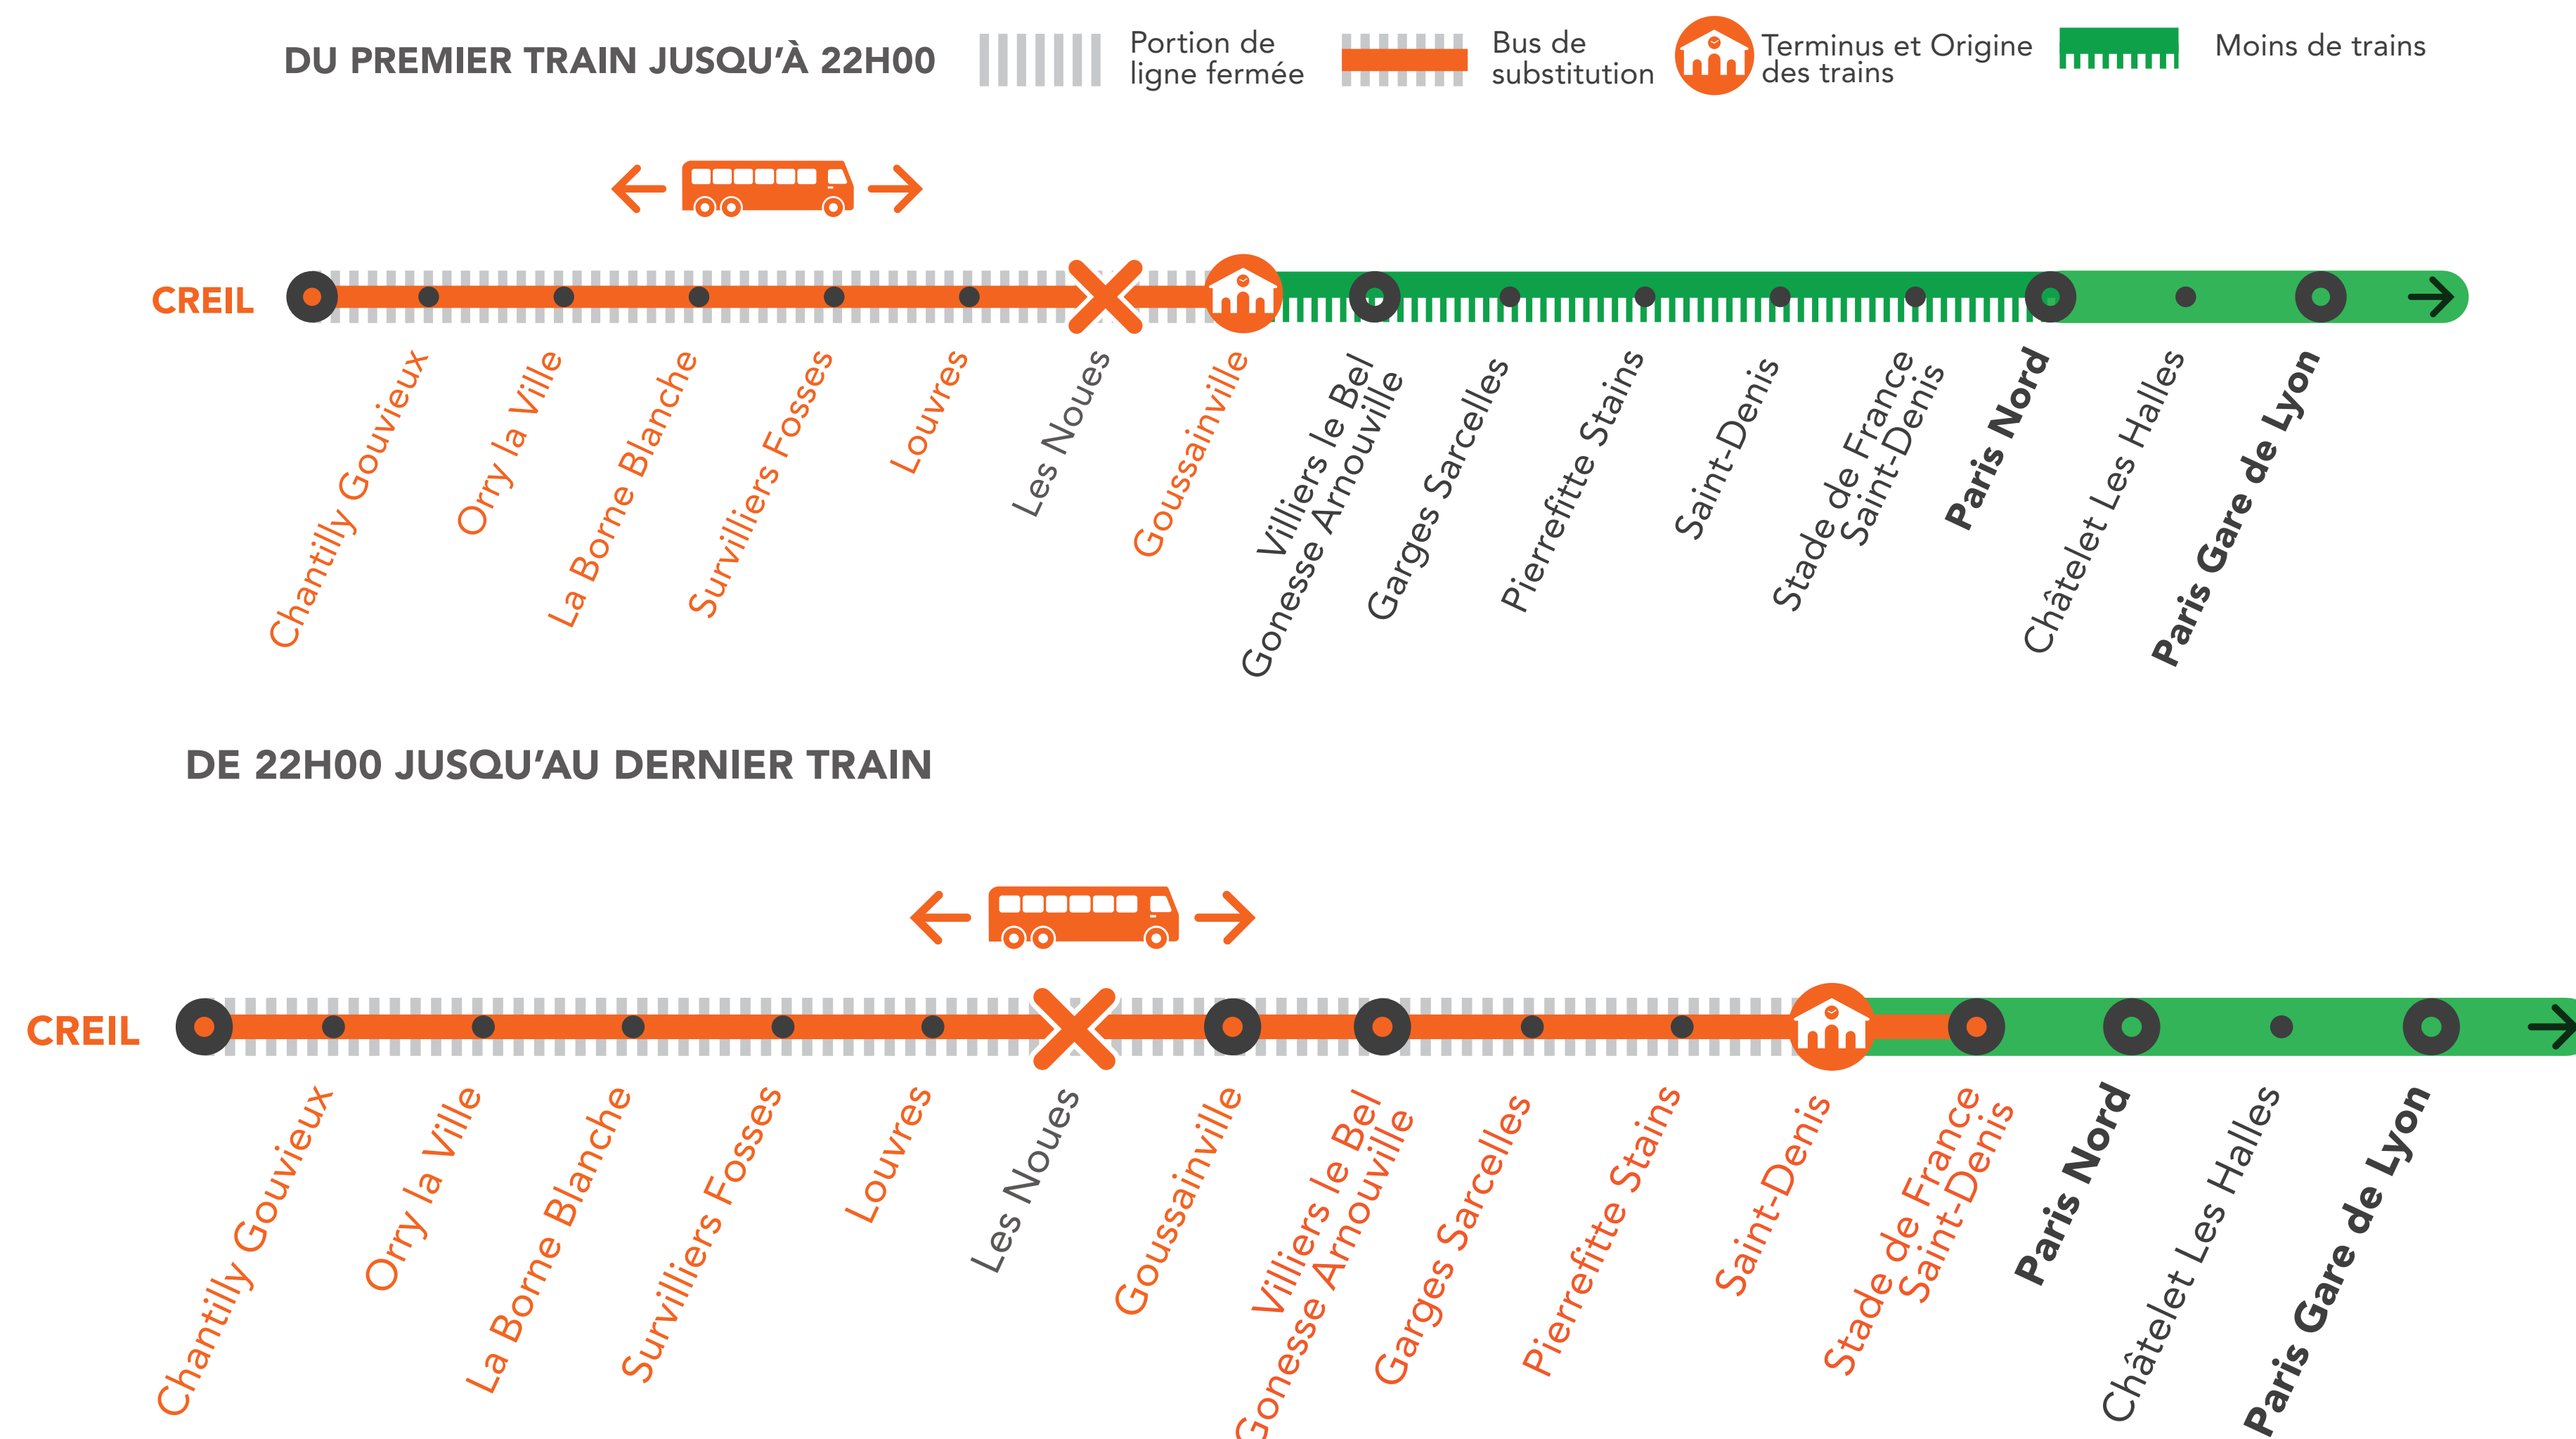

INFO TRAVAUX

WEEK
END

RER D FERMÉ LE WEEK-END DU PREMIER TRAIN JUSQU'À 22H00 ENTRE GOUSSAINVILLE ET CREIL

À PARTIR DE 22H00 JUSQU'AU DERNIER TRAIN
ENTRE SAINT DENIS ET CREIL

MOINS DE TRAINS ENTRE PARIS ET GOUSSAINVILLE

OCT.

5
et 6

+ D'INFORMATION

- au guichet
- sur l'appli SNCF
- sur [maligned.transilien.com](https://www.maligned.transilien.com)
- sur @RERD_SNCF
- sur transilien.com

JUSQU'À 22h00, LA GARE «LES NOUES» N'EST PAS DESSERVIE EN BUS : POUR EMPRUNTER UN BUS DE LOUVRES À CREIL, MERCI DE VOUS RENDRE À GOUSSAINVILLE.

BUS DE SUBSTITUTION / ALLONGEMENT DE TRAJET

Goussainville ← Bus → Creil **40 À 60 MIN**
 Stade de France ← Bus → Creil **60 À 90 MIN**

MA GARE DE DÉPART	DIRECTION	DERNIER TRAIN	PREMIER TRAIN
PARIS-NORD	GOUSSAINVILLE	21:43	4:53
STADE-DE-FRANCE	GOUSSAINVILLE	21:48	4:58
	PARIS NORD	0:30	5:20
ST-DENIS	GOUSSAINVILLE	21:52	5:01
	PARIS NORD	0:27	5:17
PIERREFITTE-STAINS	GOUSSAINVILLE	21:57	5:06
	PARIS NORD	22:17	5:12
GARGES-SARCELLES	GOUSSAINVILLE	22:00	5:10
	PARIS NORD	22:13	5:09
VILLIERS-LE-BEL-GONESSE	GOUSSAINVILLE	22:05	5:14
	PARIS NORD	22:10	5:05
GOUSSAINVILLE	PARIS NORD	22:04	5:01