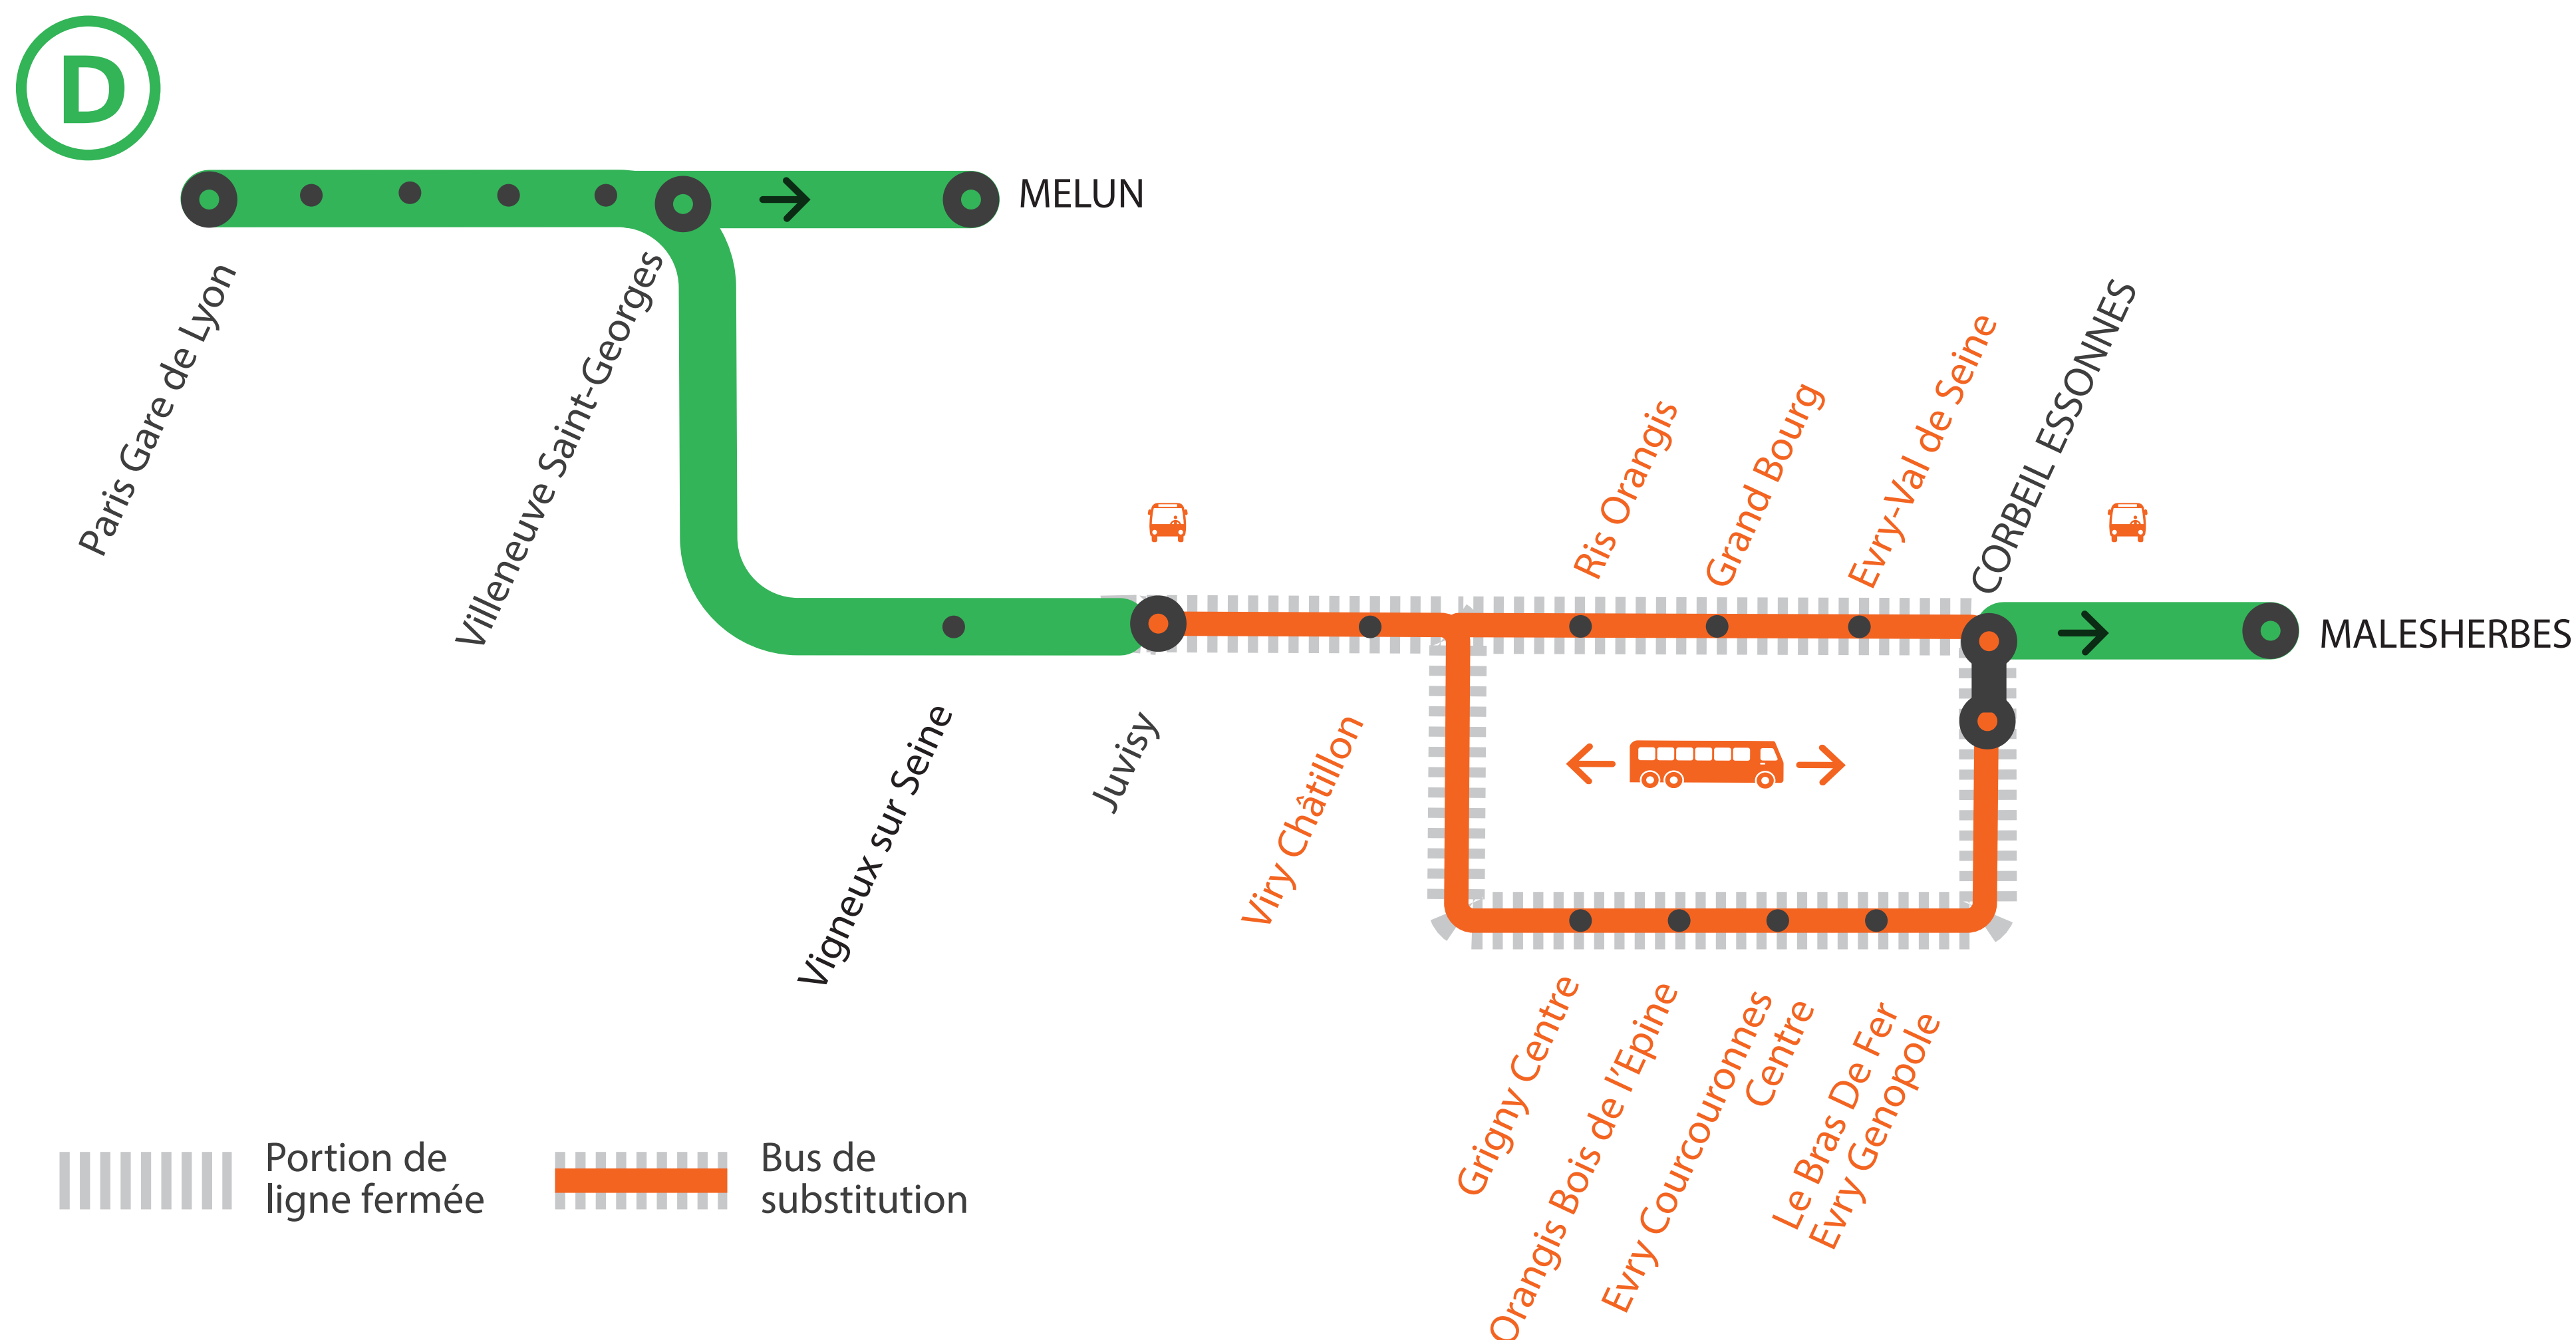

## AUCUN TRAIN À PARTIR DE 23H

ENTRE JUVISY ET CORBEIL ESSONNES

via Evry Courcouronnes

## AUCUN TRAIN À PARTIR DE 23H20

ENTRE JUVISY ET CORBEIL ESSONNES via Ris Orangis

SEPT.

30

OCT.

1<sup>er</sup>  
au 18

### + D'INFORMATION

- au guichet
- sur l'appli SNCF
- sur [maligned.transilien.com](https://www.maligned.transilien.com)
- sur @RERD\_SNCF
- sur [transilien.com](https://www.transilien.com)

### BUS DE SUBSTITUTION / ALLONGEMENT DE TRAJET

Juvisy ↔ Corbeil Essonnes  
via Evry Courcouronnes **40 MIN**

Juvisy ↔ Corbeil Essonnes  
via Ris Orangis **35 MIN**