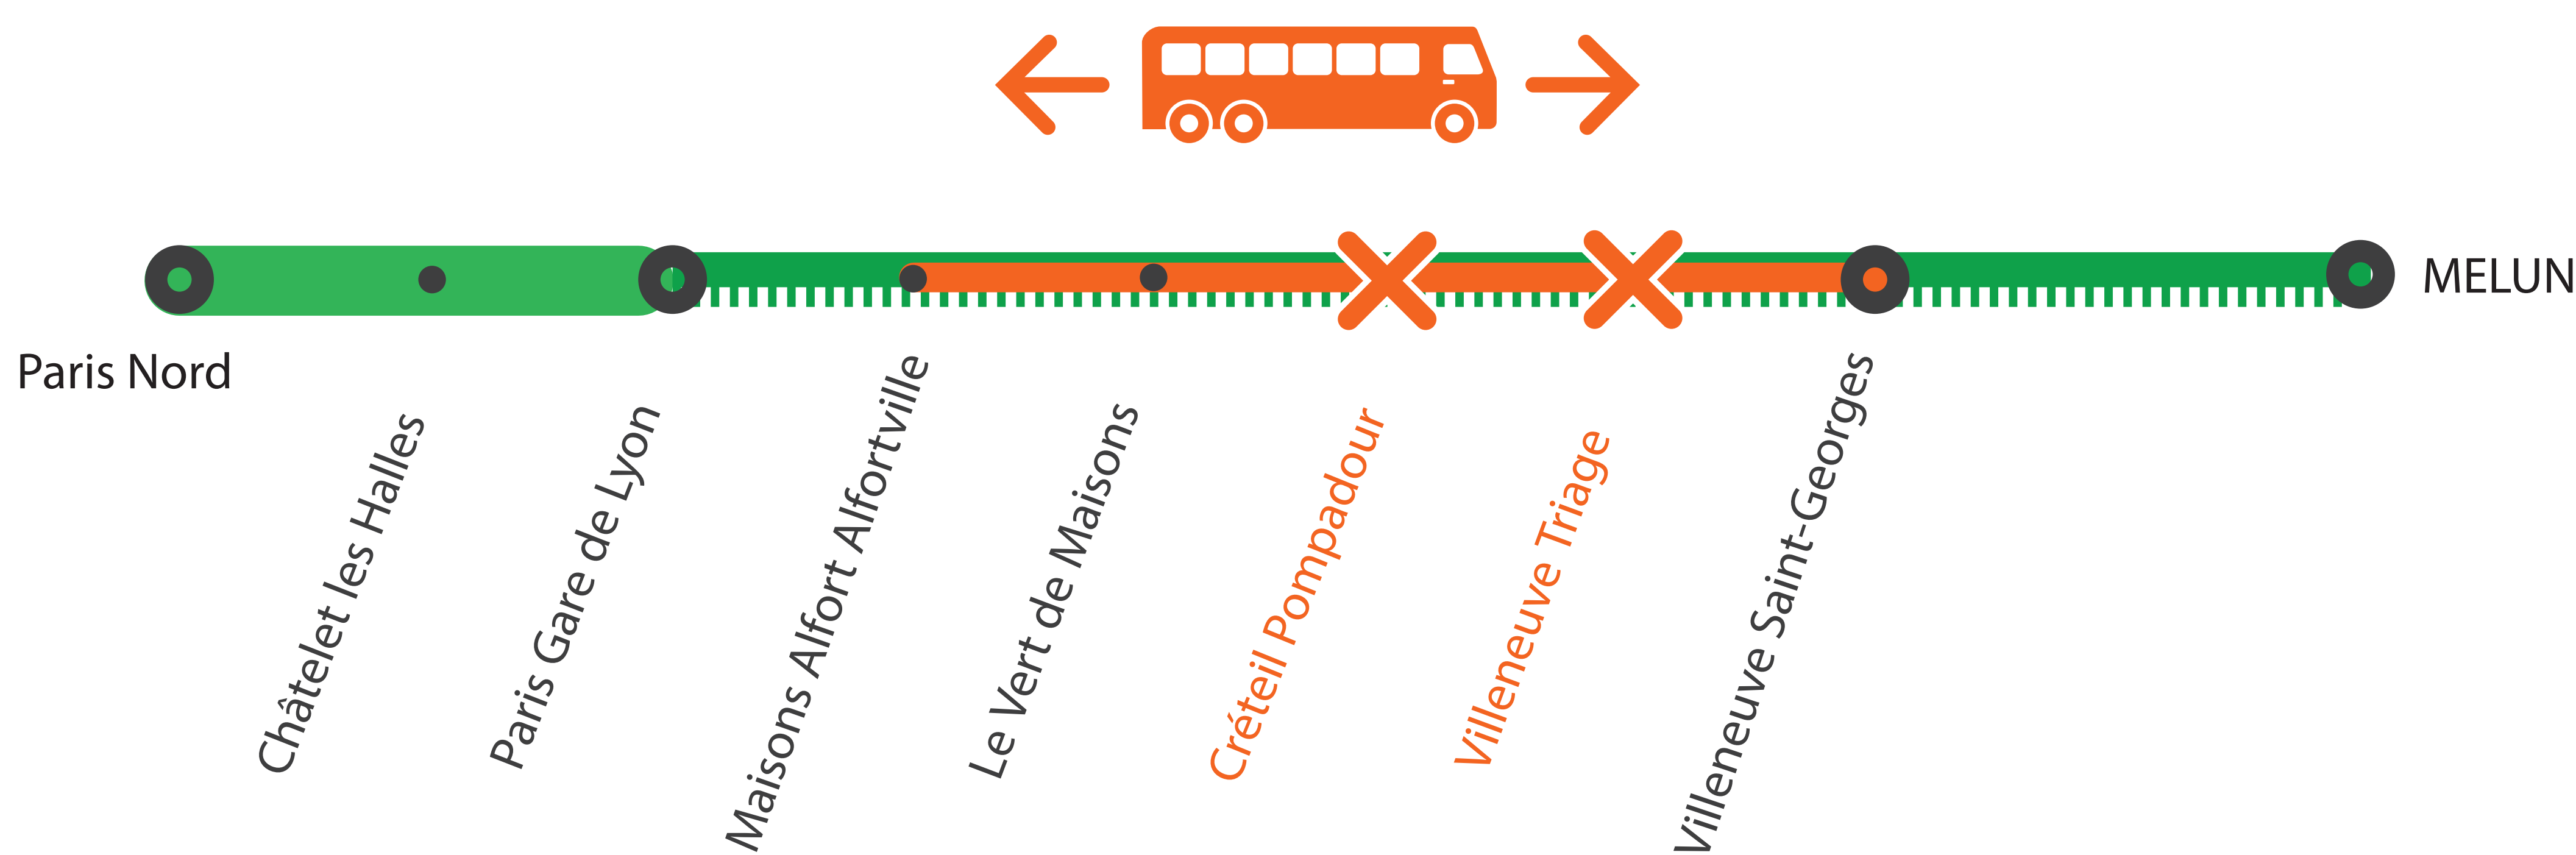

INFO TRAVAUX

MOINS DE TRAINS ENTRE PARIS GARE DE LYON ET VILLENEUVE-ST-GEORGES LE SAMEDI DE 5H30 À 21H30 LE DIMANCHE DE 10H30 À 21H30

VILLENEUVE TRIAGE, CRÉTEIL POMPADOUR NON DESSERVIES À PARTIR DE 22H45 DIMANCHE

OCT.

5
et 6

+ D'INFORMATION

- au guichet
- sur l'appli SNCF
- sur maligned.transilien.com
- sur @RERD_SNCF
- sur transilien.com

✗ Gares non desservies par le train le dimanche soir

▬ Moins de trains

▬ Bus de substitution le dimanche soir

ALLONGEMENT DU TEMPS DE TRAJET

30 MINUTES