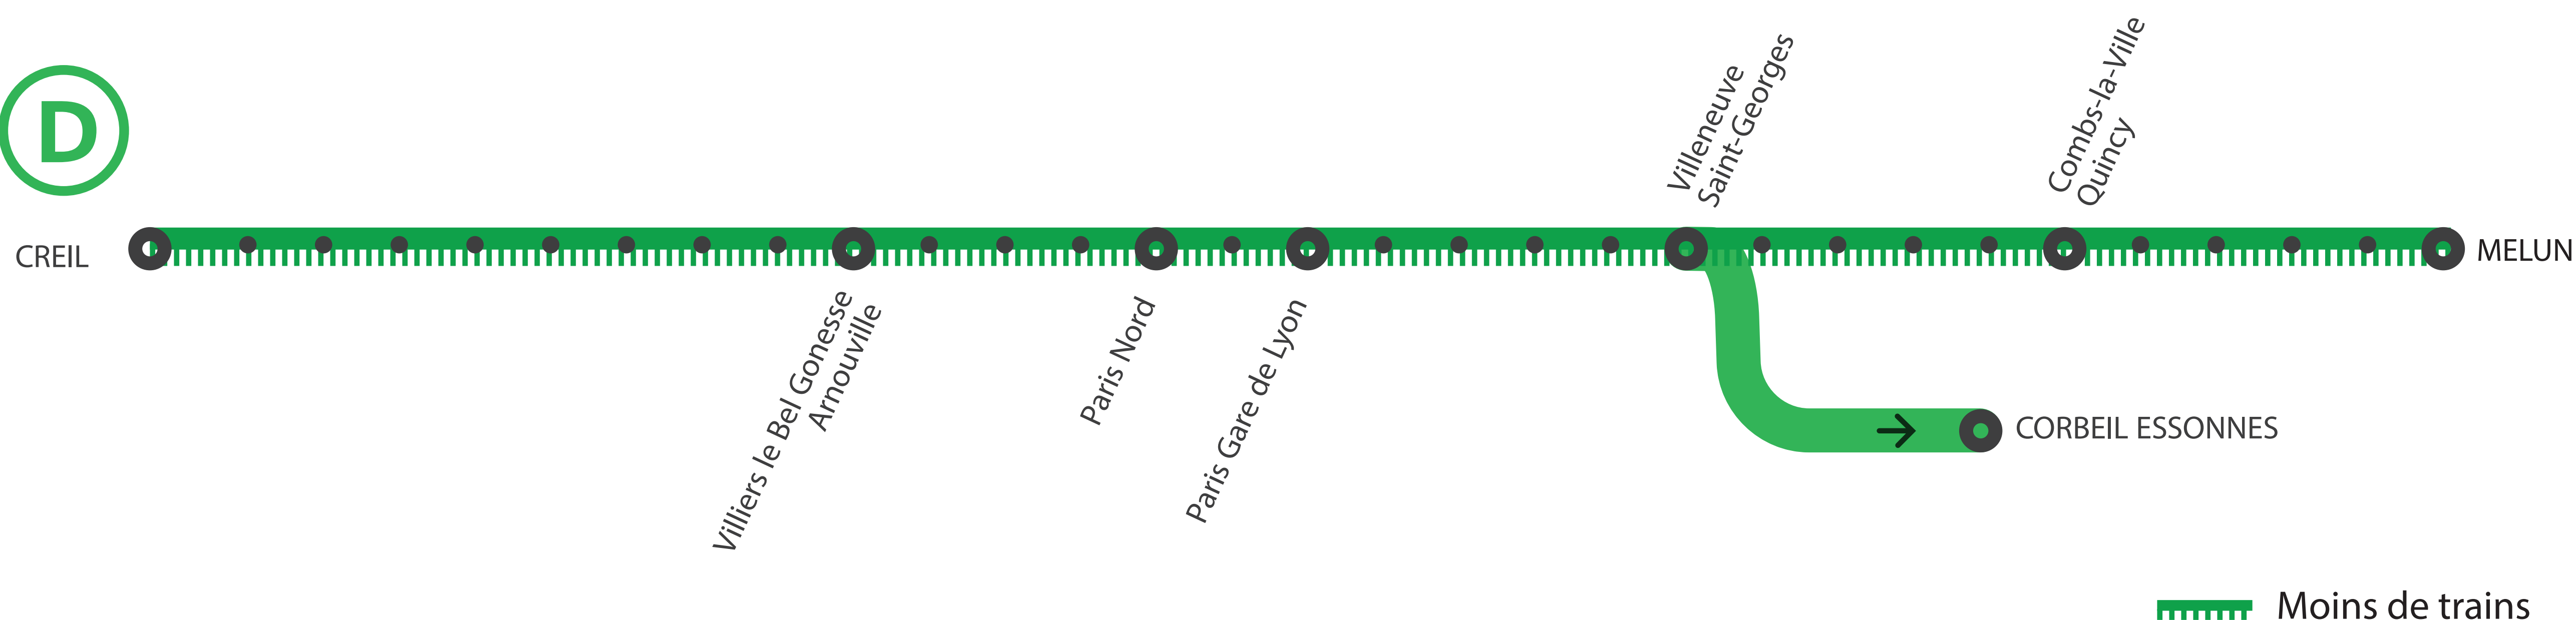

INFO TRAVAUX

MOINS DE TRAINS ENTRE PARIS GARE DE LYON ET MELUN LE SAMEDI DE 5H30 À 21H30 LE DIMANCHE DE 10H30 À 21H30

OCT.

5
et 6

+ D'INFORMATION

- au guichet
- sur l'appli SNCF
- sur [maligned.transilien.com](https://www.maligned.transilien.com)
- sur @RERD_SNCF
- sur [transilien.com](https://www.transilien.com)

ALLONGEMENT DU TEMPS DE TRAJET

30 MINUTES