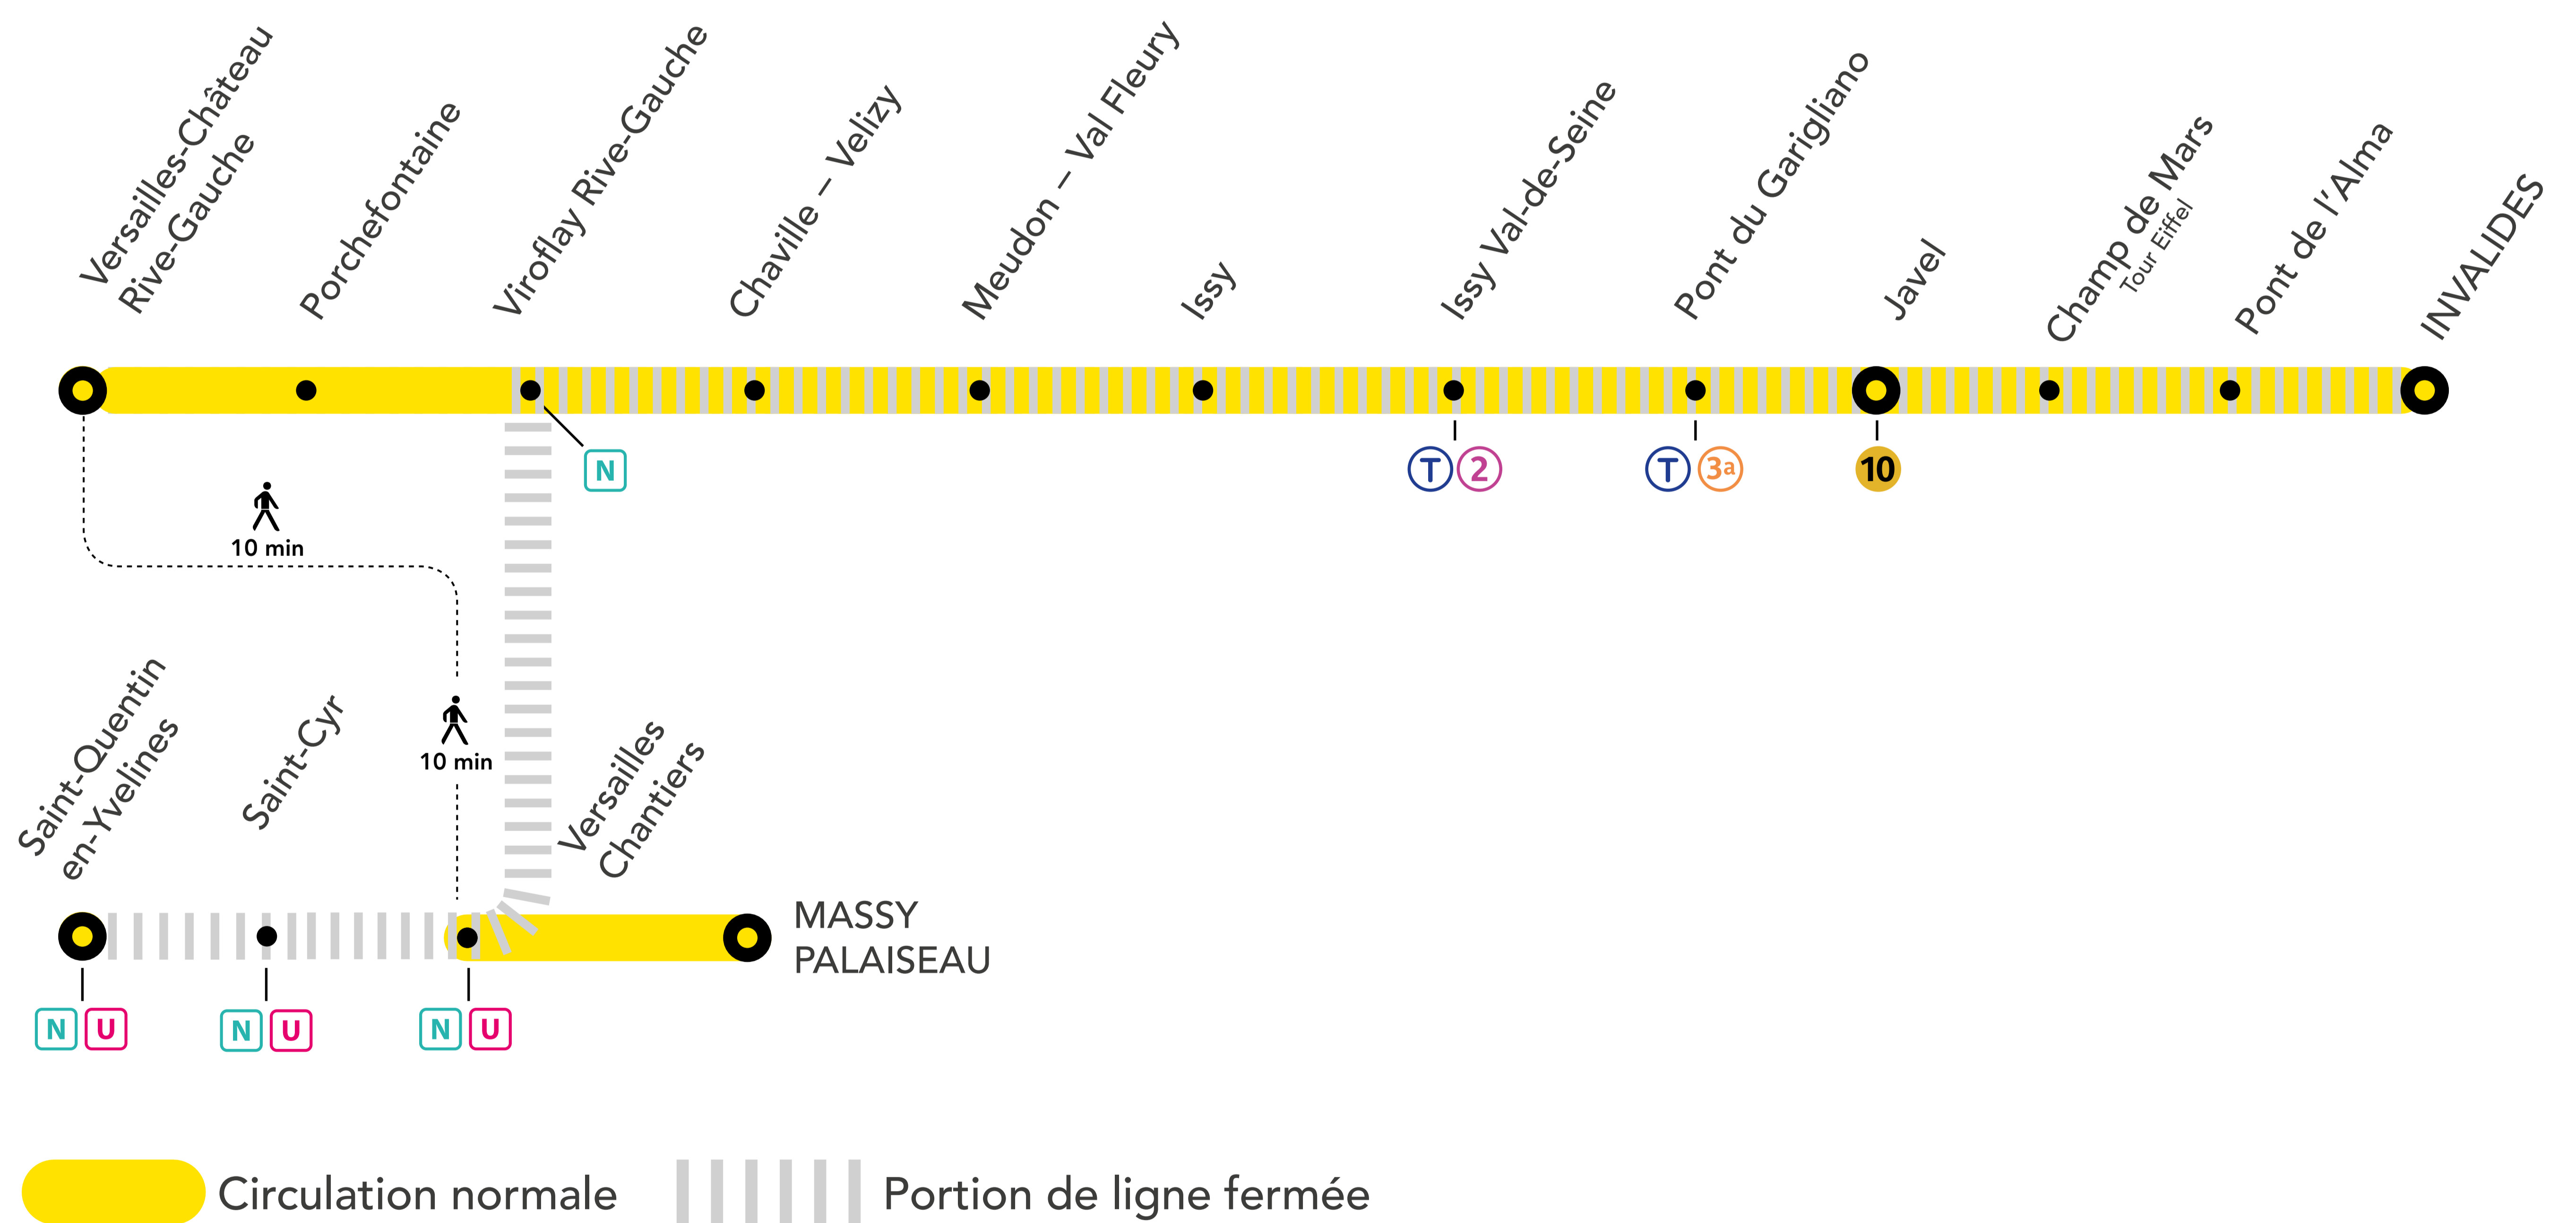

INFO TRAVAUX

OCT.

**19
et 20**

**SAMEDI
DIMANCHE**

+ D'INFORMATION

➔ au guichet

➔ sur les applis SNCF et Ma Ligne C

➔ sur transilien.com

➔ sur malignec.transilien.com

AUCUN TRAIN ENTRE VIROFLAY RIVE GAUCHE ET ST-QUENTIN-EN-YVELINES

ALLONGEMENT DE TRAJET

REPORT SUR LA LIGNE **N** +30 MIN