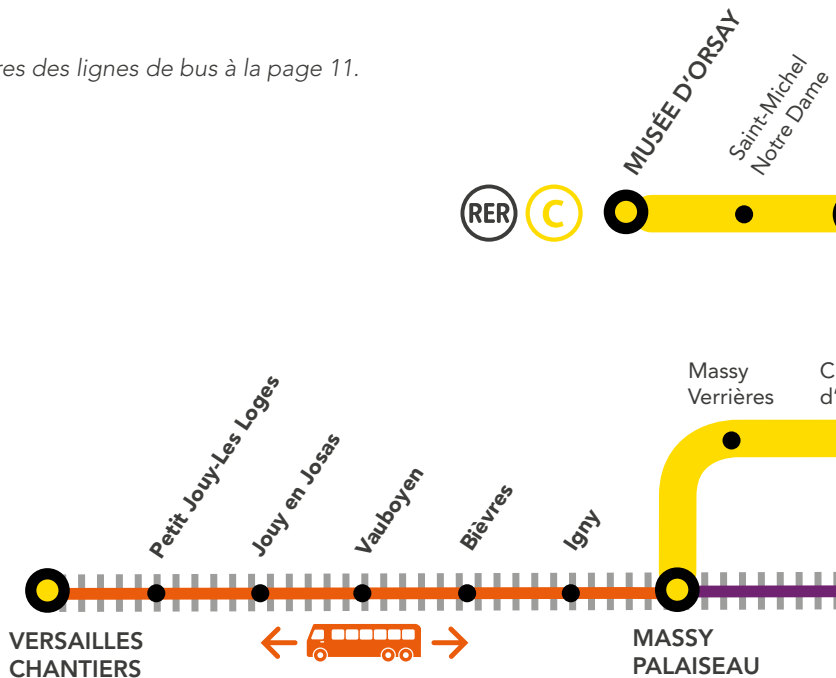

➤ sur les applis SNCF et Ma Ligne C

➤ sur [transilien.com](https://www.transilien.com)

➤ sur [malignec.transilien.com](https://www.malignec.transilien.com)

COMMENT ORGANISER VOS DÉPLACEMENTS ?

En raison de travaux d'assainissement des voies dans le secteur de Longjumeau, les trains **CIME** sont terminus Juvisy. Les trains **ORSU** sont origine Juvisy.

Pour vous déplacer, des bus de substitution sont mis en place entre Massy Palaiseau et Versailles Chantiers. La fréquence des lignes de bus est renforcée entre Juvisy et Massy Palaiseau.

Retrouvez les horaires des lignes de bus à la page 11.