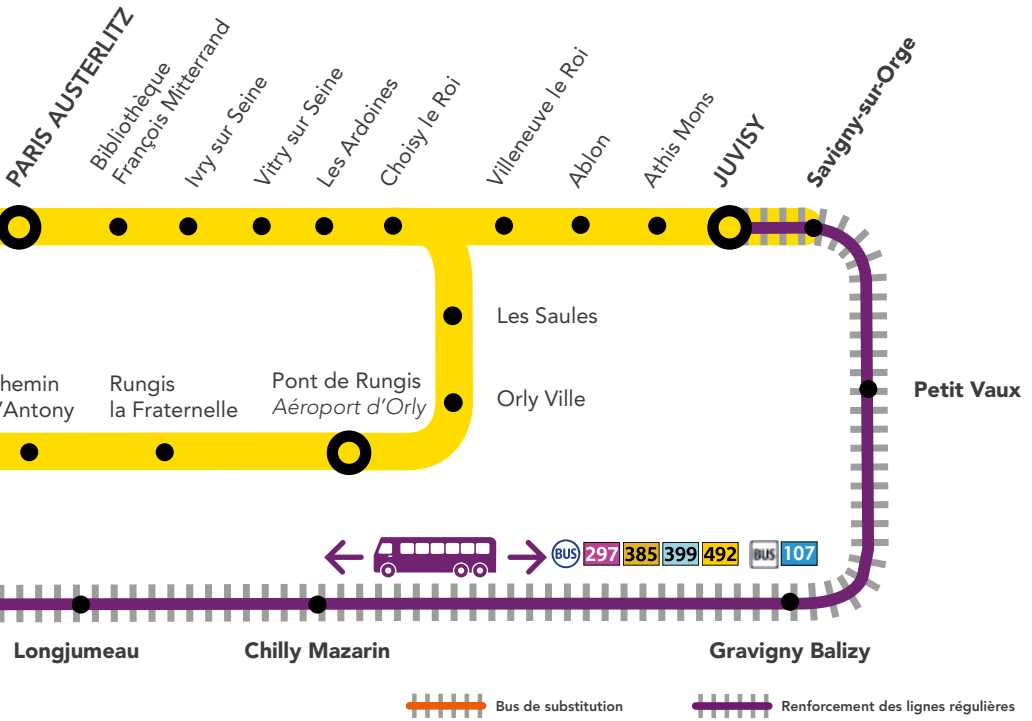

Pour vous déplacer, des bus de substitution sont mis en place entre Massy Palaiseau et Versailles Chantiers. La fréquence des lignes de bus est renforcée entre Juvisy et Massy Palaiseau.

Retrouvez les horaires des lignes de bus à la page 11.

VOUS VOYAGEZ ENTRE VERSAILLES CHANTIERS & MASSY PALAISEAU

Direction	Jour	Premier départ	Dernier départ	Fréquence
Massy Palaiseau	Samedi	5:15	22:15	Des bus toutes les 30 min
	Dimanche	5:15	22:15	Le dimanche de 5:15 à 11:15, des bus toutes les heures. Le dimanche de 11:45 à 22:15, des bus toutes les 30 min.
Versailles Chantiers	Samedi	6:00	23:30	Des bus toutes les 30 min
	Dimanche	6:30	23:30	Le dimanche de 6:30 à 13:30, des bus toutes les heures. Le dimanche de 14:00 à 23:30, des bus toutes les 30 min.

RENFORT DE LIGNES / ALLONGEMENT DE TRAJET

🕒 JUVISY ← 🚌 → MASSY PALAISEAU + 36 MIN

BUS DE SUBSTITUTION / ALLONGEMENT DE TRAJET

🕒 VERSAILLES – CHANTIERS ← 🚌 → MASSY – PALAISEAU + 35 MIN

ITINÉRAIRES ALTERNATIFS ENTRE JUVISY ET MASSY PALAISEAU

AU DÉPART DE LA GARE DE JUVISY

DÉTAIL DES ITINÉRAIRES ALTERNATIFS

Juvisy > **SAVIGNY-SUR-ORGE** ~ 5 min

Juvisy RER >  > Savigny-sur-Orge

Juvisy > **PETIT VAUX** ~ 15 min

Juvisy RER >  > Savigny-sur-Orge >  Savigny-sur-Orge > Toulouse-Lautrec >  > Petit Vaux RER