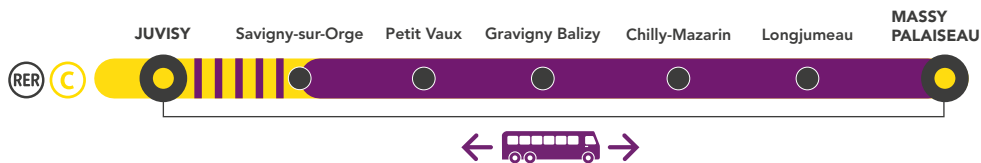

AU DÉPART DE LA GARE DE SAVIGNY-SUR-ORGE

DÉTAIL DES ITINÉRAIRES ALTERNATIFS

Savigny-sur-Orge > **JUVISY** ~ 5 min

Savigny-sur-Orge RER > > Juvisy RER

Savigny-sur-Orge > **PETIT VAUX** ~ 10 min

Savigny-sur-Orge RER > > Toulouse-Lautrec > > Petit Vaux RER

Savigny-sur-Orge > **GRAVIGNY BALIZY** ~ 30 min

Savigny-sur-Orge RER > > Épinay-sur-Orge > > Balizy > > Gravigny Balizy RER

Savigny-sur-Orge > **CHILLY-MAZARIN** ~ 40 min

Savigny-sur-Orge RER > > Place de la Libération > > Chilly-Mazarin RER

Savigny-sur-Orge > **LONGJUMEAU** ~ 40 min

Savigny-sur-Orge RER > > Épinay-sur-Orge > > Gare de Longjumeau

Savigny-sur-Orge > **MASSY PALAISEAU** ~ 50 min

Savigny-sur-Orge RER > > Épinay-sur-Orge > > Gare de Massy Palaiseau