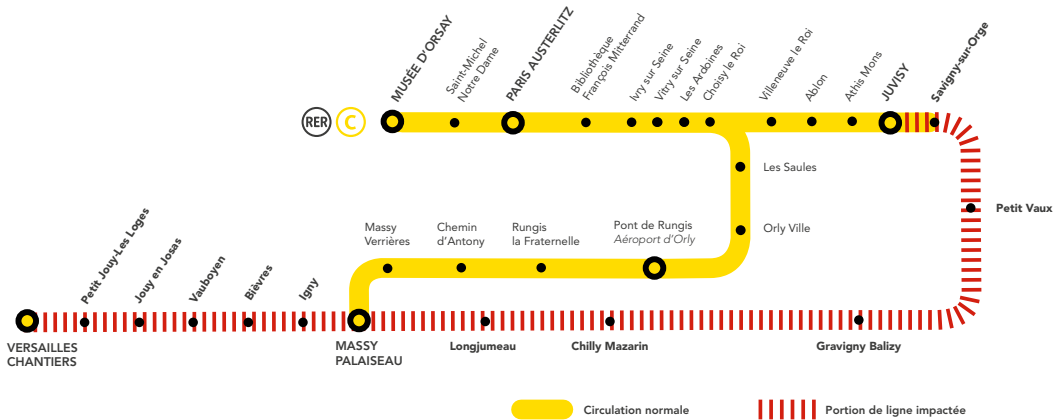

INFO TRAVAUX

OCT.
du
05

OCT.
au
06

**SAMEDI
DIMANCHE**

AUCUN TRAIN SUR LE RER C
ENTRE JUVISY ET VERSAILLES CHANTIERS.

PRÉPAREZ DÈS À PRÉSENT VOS DÉPLACEMENTS !

+ D'INFORMATION

➤ au guichet

➤ sur les applis SNCF et Ma Ligne C

➤ sur [transilien.com](https://www.transilien.com)

➤ sur [malignec.transilien.com](https://www.malignec.transilien.com)