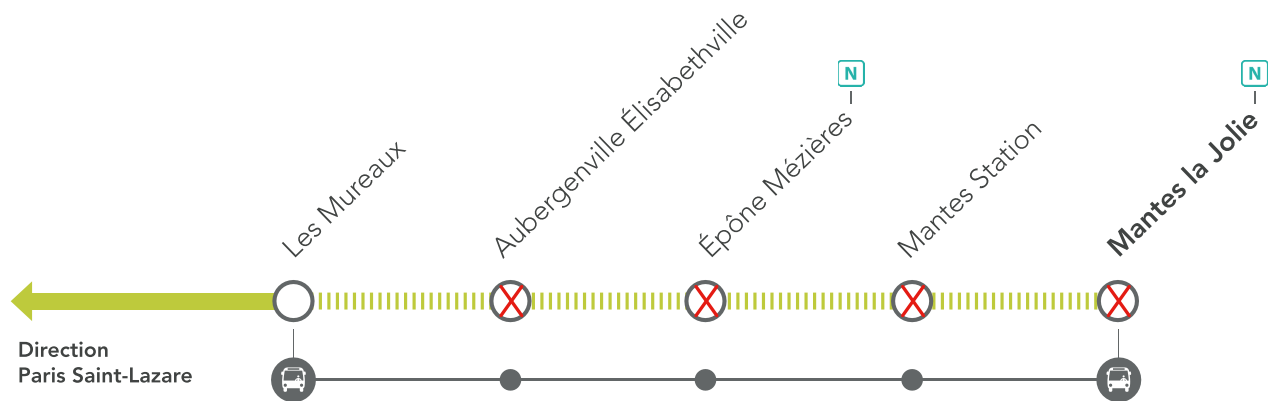

INFO TRAVAUX

INTERRUPTION DE CIRCULATION

LIGNE **J** FERMÉE À PARTIR DE 23H20, LE DIMANCHE JUSQU'À 05H20, LE LUNDI

ENTRE LES MUREAUX & MANTES LA JOLIE

SEPT.
DIMANCHE
29

SEPT.
LUNDI
30

+ D'INFOS
➔ sur le blog de la ligne
➔ sur l'appli SNCF
➔ en gare
➔ sur Transilien.com

POURQUOI CES TRAVAUX ?
Des travaux ont lieu sur votre ligne afin d'assurer la mise en place du ballast et le relevage de la voie.

||| Aucun train de la ligne **J** | ⊗ Gare non desservie en train | 🚌 Bus de remplacement SNCF

🕒 BUS DE REMPLACEMENT SNCF / ALLONGEMENT DU TEMPS DE TRAJET

Les Mureaux 🚌 ➔ Mantes la Jolie (uniquement le dimanche soir) **+50 MIN**

Mantes la Jolie 🚌 ➔ Les Mureaux (uniquement le lundi matin) **+50 MIN**

DERNIER TRAIN LE DIMANCHE*

GARE DE DÉPART	HORAIRE DE DÉPART	DIRECTION	HORAIRE D'ARRIVÉE
Paris Saint-Lazare	23:23	➔ Mantes la Jolie via Poissy	00:18

*Horaires donnés à titre indicatif

PREMIER TRAIN LE LUNDI*