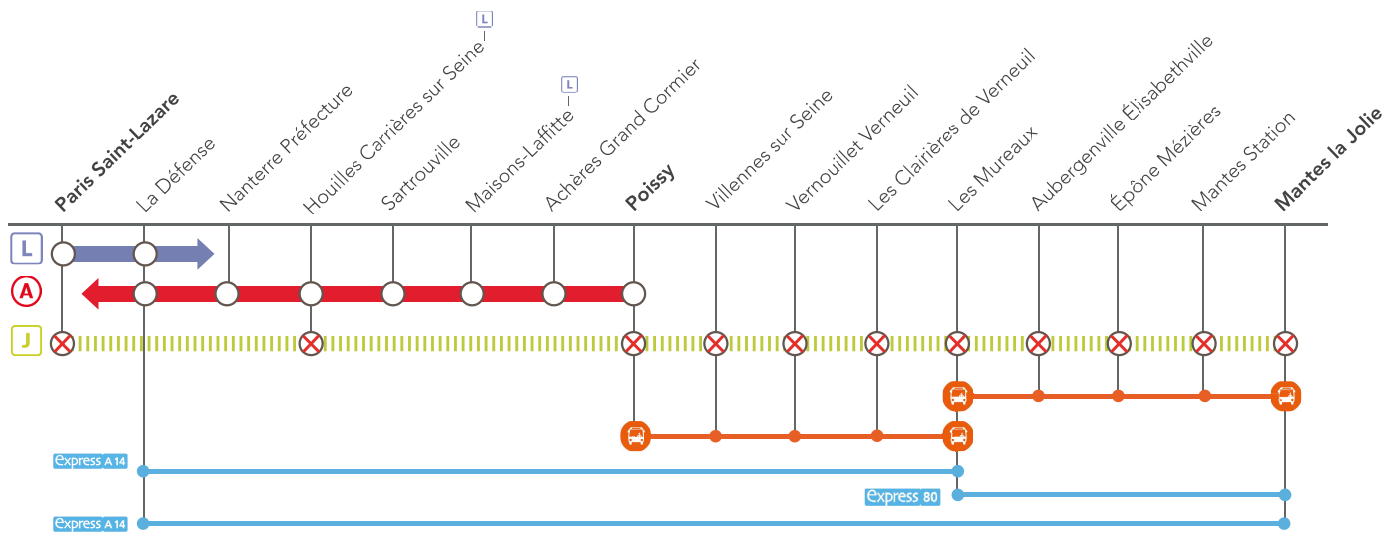

# LIGNE J FERMÉE ENTRE

## PARIS SAINT-LAZARE & MANTES LA JOLIE VIA POISSY JUSQU'AU DIMANCHE 16H

**SEPT.**  
**28**  
et **29**

**OCT.**  
**12**  
et **13**

**+ D'INFOS**

- sur le blog de la ligne
- en gare
- sur Transilien.com

**Pourquoi ces travaux ?**

Des travaux ont lieu sur votre ligne pour prolonger les voies du RER E en direction de Mantes la Jolie.

⊗ Gare non desservie en train    ||| Aucun train de la ligne    ☐ Bus de remplacement SNCF

BUS DE REMPLACEMENT SNCF / ALLONGEMENT DU TEMPS DE TRAJET		RENFORCEMENT DE LIGNES RÉGULIÈRES	
Les Mureaux	← Bus → Mantes la Jolie	+50 MIN	La Défense ← Express A14 → Les Mureaux/Mantes la Jolie
Poissy	← Bus → Les Mureaux	+40 MIN	Les Mureaux ← Express 80 → Mantes la Jolie* <small>*Uniquement le samedi</small>