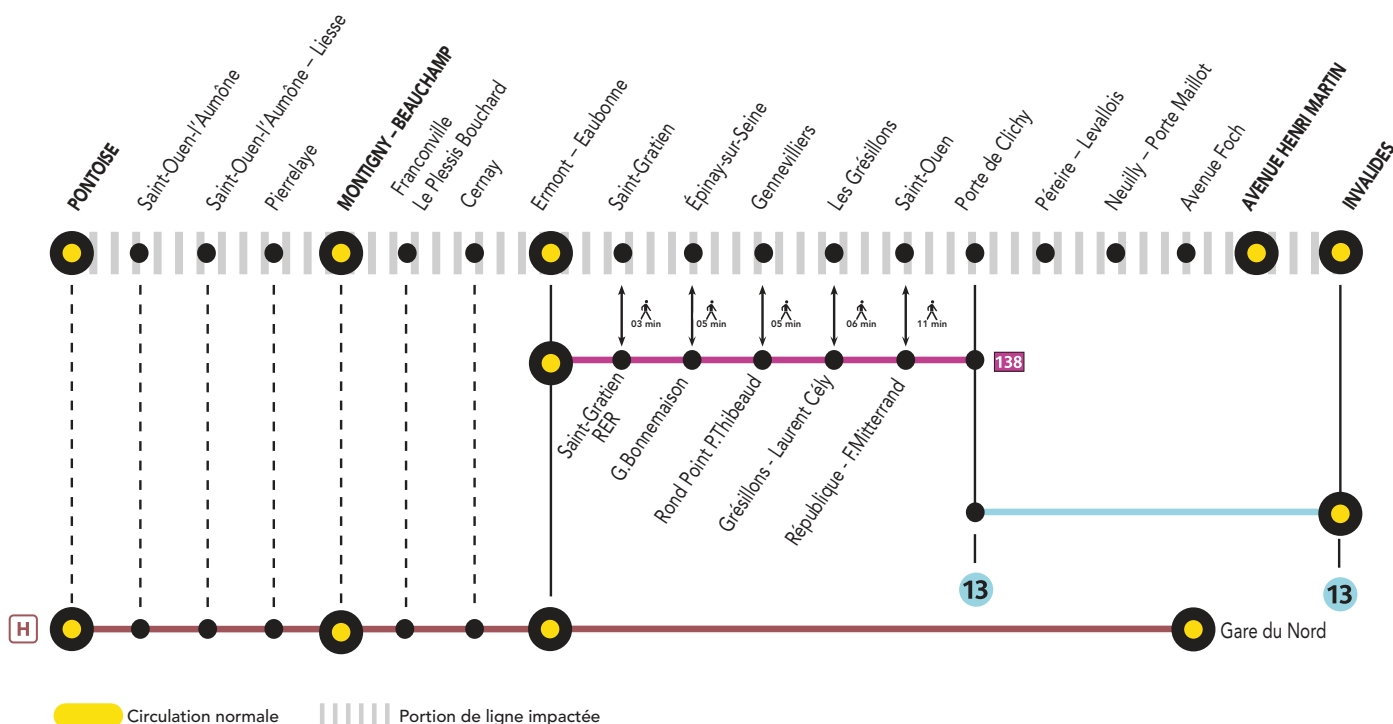

AUCUN TRAIN À PARTIR DE 23H00 ENTRE AV HENRI MARTIN ET PONTOISE

RENFORCEMENT BUS RATP / ALLONGEMENT DE TRAJET

🕒 PORTE DE CLICHY \leftarrow 138 \rightarrow ERMONT-EAUBONNE + 30 À 45 MIN

🕒 ERMONT-EAUBONNE \leftarrow 138 \rightarrow PONTOISE + 15 MIN

DERNIERS TRAINS À CIRCULER NORMALEMENT

GARES de départ

par ordre alphabétique

GARES de départ	DIRECTION	DERNIER TRAIN	TYPE DE TRAIN
Avenue Henri Martin	\rightarrow Montigny-Beauchamp	22:55	GOTA
Montigny-Beauchamp	\rightarrow Avenue Henri Martin	22:25	ROMI

➔ sur malignec.transilien.com

AUCUN TRAIN À PARTIR DE 23H00 ENTRE AV HENRI MARTIN ET PONTOISE

RENFORCEMENT BUS RATP / ALLONGEMENT DE TRAJET

🕒 PORTE DE CLICHY \leftarrow 138 \rightarrow ERMONT-EAUBONNE + 30 À 45 MIN

🕒 ERMONT-EAUBONNE \leftarrow H \rightarrow PONTOISE + 15 MIN

DERNIERS TRAINS À CIRCULER NORMALEMENT

GARES de départ

par ordre alphabétique

DIRECTION

DERNIER
TRAIN

TYPE
DE TRAIN

Avenue Henri Martin	➔ Montigny-Beauchamp	22:55	GOTA
Montigny-Beauchamp	➔ Avenue Henri Martin	22:25	ROMI