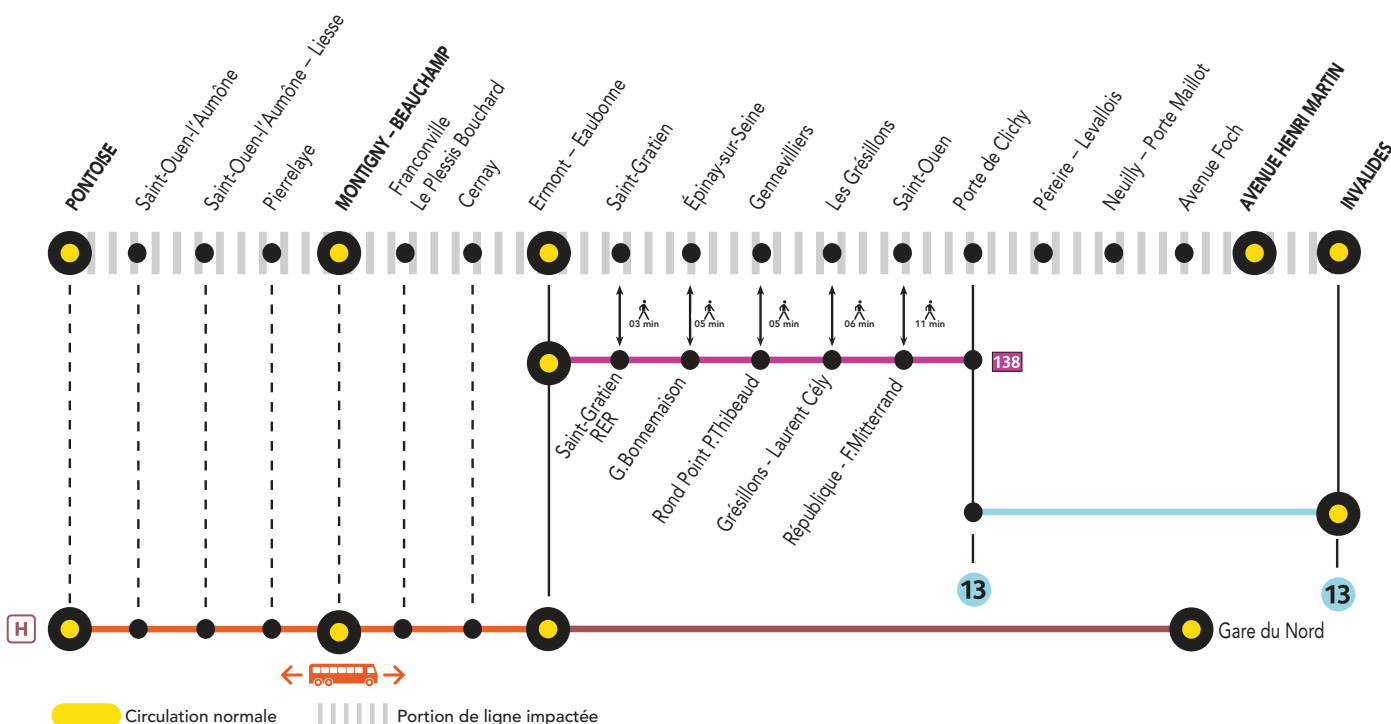

AUCUN TRAIN À PARTIR DE 23H00 ENTRE AV HENRI MARTIN ET PONTOISE

RENFORCEMENT BUS RATP / ALLONGEMENT DE TRAJET

🕒 PORTE DE CLICHY \leftarrow 138 \rightarrow ERMONT-EAUBONNE + 30 À 45 MIN

🕒 ERMONT-EAUBONNE \leftarrow 138 \rightarrow PONTOISE + 15 MIN

DERNIERS TRAINS À CIRCULER NORMALEMENT

GARES de départ

par ordre alphabétique

GARES de départ	DIRECTION	DERNIER TRAIN	TYPE DE TRAIN
Avenue Henri Martin	\rightarrow Montigny-Beauchamp	22:55	GOTA
Montigny-Beauchamp	\rightarrow Avenue Henri Martin	22:25	ROMI

➔ sur malignec.transilien.com

AUCUN TRAIN À PARTIR DE 23H00 ENTRE AV HENRI MARTIN ET PONTOISE

RENFORCEMENT BUS RATP / ALLONGEMENT DE TRAJET

🕒 PORTE DE CLICHY \leftarrow 138 \rightarrow ERMONT-EAUBONNE + 30 À 45 MIN

🕒 ERMONT-EAUBONNE \leftarrow H \rightarrow PONTOISE + 15 MIN

DERNIERS TRAINS À CIRCULER NORMALEMENT

GARES de départ

par ordre alphabétique

DIRECTION

DERNIER
TRAIN

TYPE
DE TRAIN

Avenue Henri Martin	➔ Montigny-Beauchamp	22:55	GOTA
Montigny-Beauchamp	➔ Avenue Henri Martin	22:25	ROMI