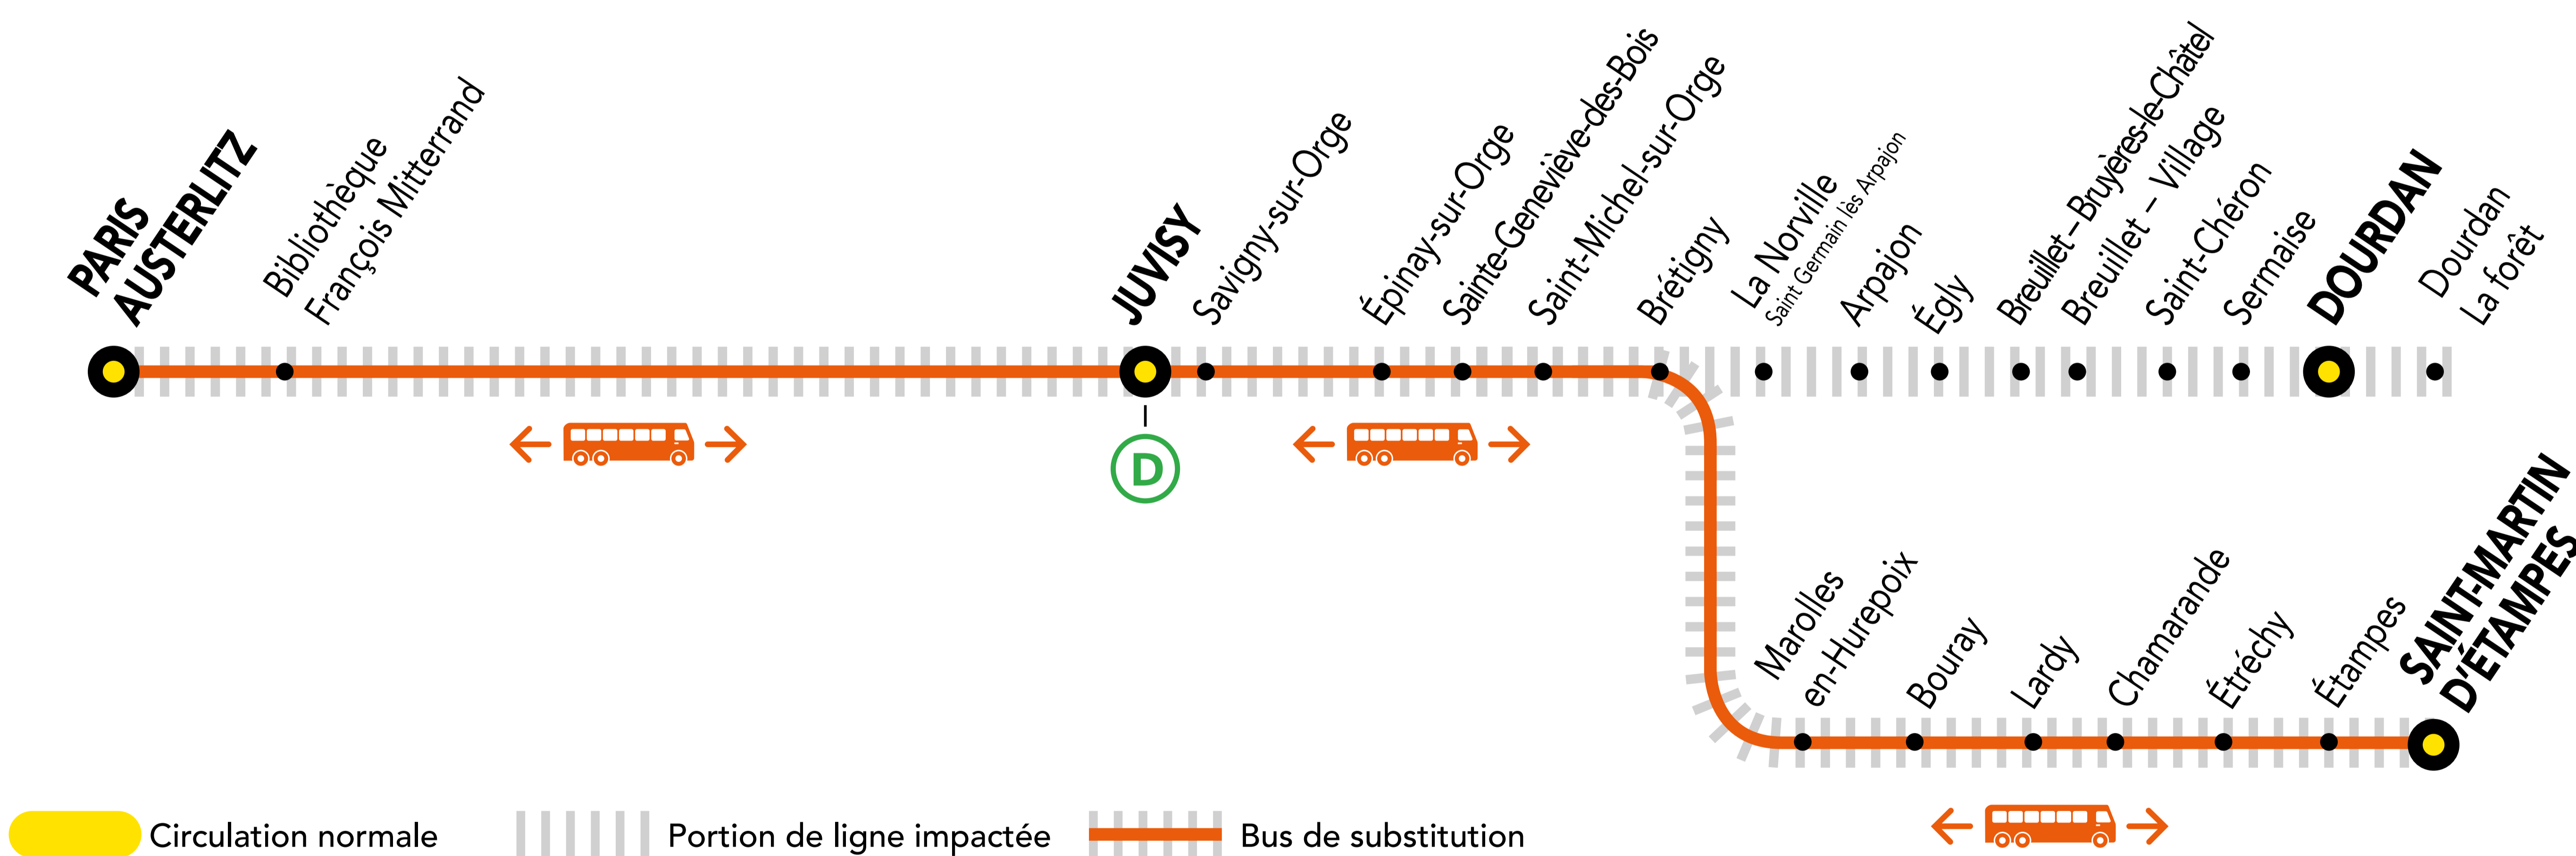

INFO TRAVAUX

SEPT. 30	OCT. 01 au 11	du LUNDI au VENDREDI	+ D'INFORMATION ↗ au guichet ↗ sur les applis SNCF et Ma Ligne C ↗ sur transilien.com ↗ sur malignec.transilien.com
---------------------------	--------------------------------	-----------------------------	--

AUCUN TRAIN À PARTIR DE 23H15 ENTRE PARIS-AUSTERLITZ ET SAINT-MARTIN D'ÉTAMPES

BUS DE SUBSTITUTION / ALLONGEMENT DE TRAJET

PARIS - AUSTERLITZ → SAINT-MARTIN D'ÉTAMPES + 1h40 MIN

DERNIERS TRAINS À CIRCULER NORMALEMENT

Gares de départ par ordre alphabétique	EN DIRECTION DE	DERNIER TRAIN	TYPE DE TRAIN
Brétigny	→ Dourdan	21:55	DEBA
	→ Paris - Austerlitz	22:10	SARA
	→ Saint-Martin d'Étampes	23:32	ELBA
Dourdan	→ Paris - Austerlitz	21:08	LARA
	→ Dourdan	21:38	DEBA
Juvisy	→ Paris - Austerlitz	22:30	VICK
	→ Saint-Martin d'Étampes	23:15	ELBA
	→ Dourdan	21:18	DEBA
Paris - Austerlitz	→ Saint-Martin d'Étampes	23:00	ELBA
	→ Brétigny	23:00	ELBA
	→ Juvisy	23:00	ELBA
	→ Paris - Austerlitz	21:41	SARA