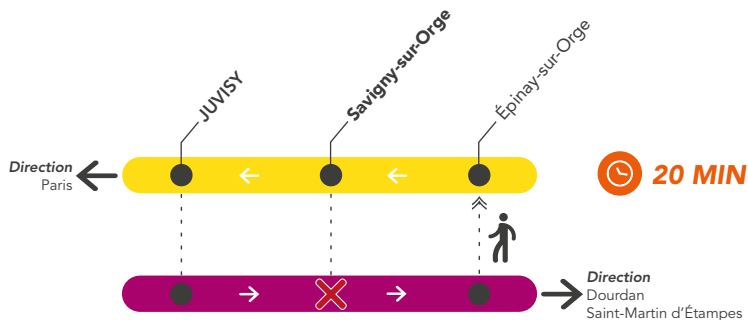

CE QU'IL FAUT RETENIR :

➤ ENTRE 10H00 ET 16H00

Les trains **ELBA**, **DEBO** et **DEBA** ne desservent pas Savigny-sur-Orge.

➤ ENTRE 10H30 ET 16H00

Les trains **CIME** ne desservent pas Savigny-sur-Orge.

2. Du 28 octobre au 22 novembre, la gare de Savigny-sur-Orge n'est pas desservie en direction de Paris.

CE QU'IL FAUT RETENIR :

➤ ENTRE 10H00 ET 16H00

Les trains **SARA** et **LARA** ne desservent pas Savigny-sur-Orge.

➤ ENTRE 10H00 ET 16H00

Les trains **VICK** ne desservent pas Savigny-sur-Orge.

COMMENT ORGANISER VOS DÉPLACEMENTS ?

SEPT.
du
30

OCT.
au
25

SOLUTION N°1 : LE TRAIN

➔ EN DIRECTION DE DOURDAN ET SAINT-MARTIN D'ÉTAMPES

Si vous voyagez en direction du sud de la ligne et que vous souhaitez vous rendre à Savigny-sur-Orge, vous pouvez emprunter un train **ELBA**, **DEBO** ou **DEBA** et descendre à Épinay-sur-Orge. Une fois à la gare, changez de quai pour aller vers Paris puis empruntez un train **LARA** ou **SARA**.

BON À SAVOIR :

Les trains **LARA** et **SARA** partent 10 minutes après votre arrivée à Épinay-sur-Orge.

➔ EN DIRECTION DE MASSY PALAISEAU ET VERSAILLES CHANTIERS

Si vous voyagez en direction du sud de la ligne et que vous souhaitez vous rendre à Savigny-sur-Orge, vous pouvez emprunter un train **CIME** et descendre à Petit Vaux. Une fois à la gare, changez de quai pour aller vers Paris puis empruntez un train **VICK**.