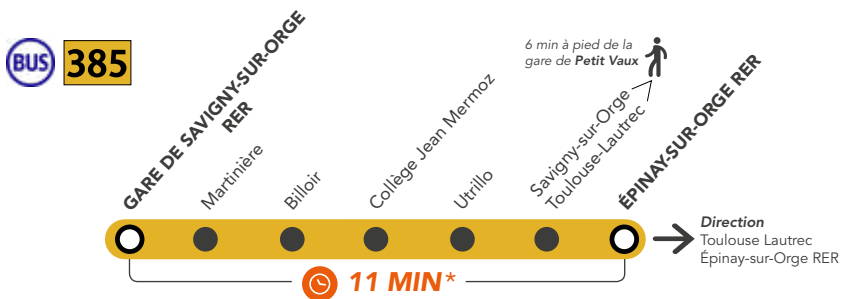

BON À SAVOIR :

Les trains ELBA, DEBO et DEBA partent 6 minutes après votre arrivée à Juvisy.

➔ EN DIRECTION DE PARIS POUR LES TRAINS EN PROVENANCE DE VERSAILLES CHANTIERS

Si vous voyagez en direction de Paris et que vous souhaitez vous rendre à Savigny-sur-Orge, vous pouvez emprunter un train **VICK** et descendre à Juvisy. Une fois à la gare, changez de quai pour aller vers le sud de la ligne puis empruntez un train **DEBA**, **DEBO**, **ELBA** ou **CIME**.

BON À SAVOIR : Les trains DEBA et DEBO partent entre 3 à 5 minutes après votre arrivée à Juvisy.

SOLUTION N°2 : LE BUS

➤ DEPUIS SAVIGNY-SUR-ORGE EN DIRECTION DE JUVISY

Fréquence : un bus toutes les 15-20 minutes

➤ DEPUIS SAVIGNY-SUR-ORGE EN DIRECTION DES GARES D'ÉPINAY-SUR-ORGE ET PETIT VAUX

Fréquence : un bus toutes les 15-20 minutes

BON À SAVOIR :

Pour vous rendre à Petit Vaux, descendez à l'arrêt Savigny-sur-Orge - Toulouse Lautrec.