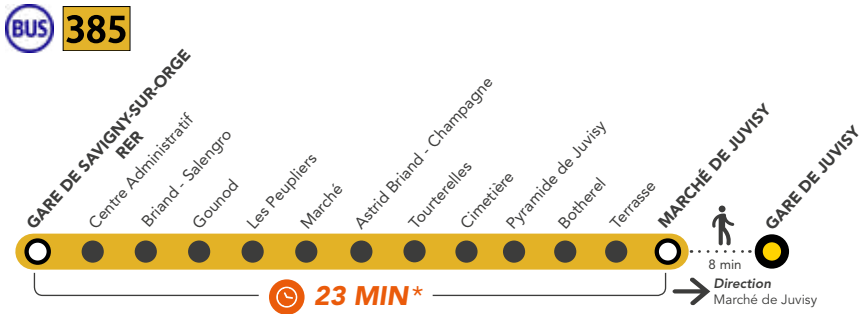

COMMENT ORGANISER VOS DÉPLACEMENTS ?

SOLUTION N°1 : LE TRAIN

OCT.
du
28

NOV.
au
22

➔ EN DIRECTION DE PARIS POUR LES TRAINS EN PROVENANCE DE DOURDAN ET SAINT-MARTIN D'ÉTAMPES

Si vous voyagez en direction de Paris et que vous souhaitez vous rendre à Savigny-sur-Orge, vous pouvez emprunter un train **SARA** ou **LARA** et descendre à Juvisy. Une fois à la gare, changez de quai pour aller vers le sud de la ligne puis empruntez un train **ELBA**, **DEBO**, **DEBA** ou **CIME**.

BON À SAVOIR :

Les trains ELBA, DEBO et DEBA partent 6 minutes après votre arrivée à Juvisy.

➔ EN DIRECTION DE PARIS POUR LES TRAINS EN PROVENANCE DE VERSAILLES CHANTIERS

Si vous voyagez en direction de Paris et que vous souhaitez vous rendre à Savigny-sur-Orge, vous pouvez emprunter un train **VICK** et descendre à Juvisy. Une fois à la gare, changez de quai pour aller vers le sud de la ligne puis empruntez un train **DEBA**, **DEBO**, **ELBA** ou **CIME**.

BON À SAVOIR : Les trains DEBA et DEBO partent entre 3 à 5 minutes après votre arrivée à Juvisy.

SOLUTION N°2 : LE BUS

➤ DEPUIS SAVIGNY-SUR-ORGE EN DIRECTION DE JUVISY

Fréquence : un bus toutes les 15-20 minutes

➤ DEPUIS SAVIGNY-SUR-ORGE EN DIRECTION DES GARES D'ÉPINAY-SUR-ORGE ET PETIT VAUX

Fréquence : un bus toutes les 15-20 minutes

BON À SAVOIR :

Pour vous rendre à Petit Vaux, descendez à l'arrêt Savigny-sur-Orge - Toulouse Lautrec.