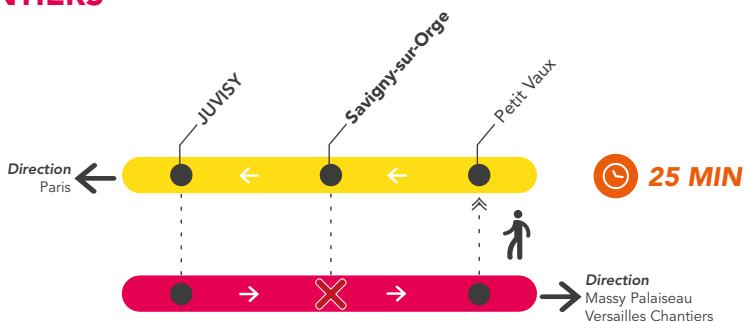

CE QU'IL FAUT RETENIR :

➤ ENTRE 10H00 ET 16H00

Les trains **SARA** et **LARA** ne desservent pas Savigny-sur-Orge.

➤ ENTRE 10H00 ET 16H00

Les trains **VICK** ne desservent pas Savigny-sur-Orge.

COMMENT ORGANISER VOS DÉPLACEMENTS ?

SEPT.
du
30

OCT.
au
25

SOLUTION N°1 : LE TRAIN

➔ EN DIRECTION DE DOURDAN ET SAINT-MARTIN D'ÉTAMPES

Si vous voyagez en direction du sud de la ligne et que vous souhaitez vous rendre à Savigny-sur-Orge, vous pouvez emprunter un train **ELBA**, **DEBO** ou **DEBA** et descendre à Épinay-sur-Orge. Une fois à la gare, changez de quai pour aller vers Paris puis empruntez un train **LARA** ou **SARA**.

BON À SAVOIR :

Les trains **LARA** et **SARA** partent 10 minutes après votre arrivée à Épinay-sur-Orge.

➔ EN DIRECTION DE MASSY PALAISEAU ET VERSAILLES CHANTIERS

Si vous voyagez en direction du sud de la ligne et que vous souhaitez vous rendre à Savigny-sur-Orge, vous pouvez emprunter un train **CIME** et descendre à Petit Vaux. Une fois à la gare, changez de quai pour aller vers Paris puis empruntez un train **VICK**.

BON À SAVOIR : Le train **VICK** part 15 minutes après votre arrivée à Petit Vaux.

SOLUTION N°2 : LE BUS

➤ DEPUIS JUVISY EN DIRECTION DE SAVIGNY-SUR-ORGE

Fréquence : un bus toutes les 15-20 minutes

➤ DEPUIS SAVIGNY-SUR-ORGE EN DIRECTION DES GARES D'ÉPINAY-SUR-ORGE ET PETIT VAUX