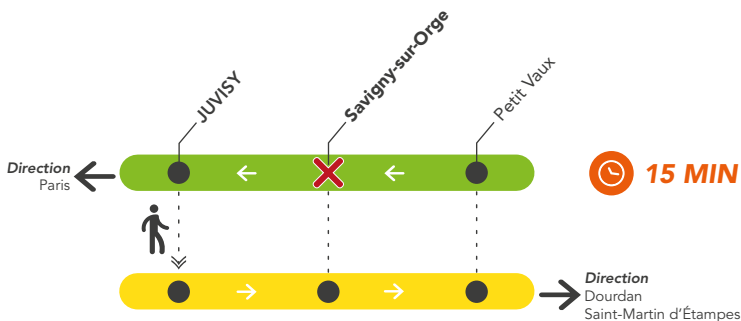

Fréquence : un bus toutes les 15-20 minutes

BON À SAVOIR :

Pour vous rendre à Petit Vaux, descendez à l'arrêt Savigny-sur-Orge - Toulouse Lautrec.

* Le temps de parcours via le bus est donné à titre indicatif et ne prend pas en compte le temps d'attente.

COMMENT ORGANISER VOS DÉPLACEMENTS ?

SOLUTION N°1 : LE TRAIN

OCT.
du
28

NOV.
au
22

➔ EN DIRECTION DE PARIS POUR LES TRAINS EN PROVENANCE DE DOURDAN ET SAINT-MARTIN D'ÉTAMPES

Si vous voyagez en direction de Paris et que vous souhaitez vous rendre à Savigny-sur-Orge, vous pouvez emprunter un train **SARA** ou **LARA** et descendre à Juvisy. Une fois à la gare, changez de quai pour aller vers le sud de la ligne puis empruntez un train **ELBA**, **DEBO**, **DEBA** ou **CIME**.

BON À SAVOIR :

Les trains ELBA, DEBO et DEBA partent 6 minutes après votre arrivée à Juvisy.

➔ EN DIRECTION DE PARIS POUR LES TRAINS EN PROVENANCE DE VERSAILLES CHANTIERS

Si vous voyagez en direction de Paris et que vous souhaitez vous rendre à Savigny-sur-Orge, vous pouvez emprunter un train **VICK** et descendre à Juvisy. Une fois à la gare, changez de quai pour aller vers le sud de la ligne puis empruntez un train **DEBA**, **DEBO**, **ELBA** ou **CIME**.