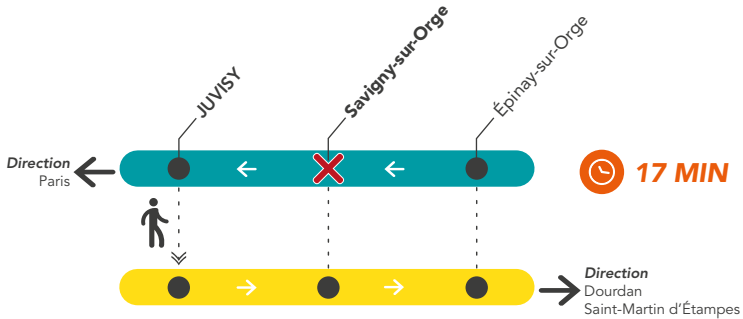

BON À SAVOIR : Le train **VICK** part 15 minutes après votre arrivée à Petit Vaux.

SOLUTION N°2 : LE BUS

➤ DEPUIS JUVISY EN DIRECTION DE SAVIGNY-SUR-ORGE

Fréquence : un bus toutes les 15-20 minutes

➤ DEPUIS SAVIGNY-SUR-ORGE EN DIRECTION DES GARES D'ÉPINAY-SUR-ORGE ET PETIT VAUX

Fréquence : un bus toutes les 15-20 minutes

BON À SAVOIR :

Pour vous rendre à Petit Vaux, descendez à l'arrêt Savigny-sur-Orge - Toulouse Lautrec.

* Le temps de parcours via le bus est donné à titre indicatif et ne prend pas en compte le temps d'attente.

COMMENT ORGANISER VOS DÉPLACEMENTS ?

SOLUTION N°1 : LE TRAIN

OCT.
du
28

NOV.
au
22

➔ EN DIRECTION DE PARIS POUR LES TRAINS EN PROVENANCE DE DOURDAN ET SAINT-MARTIN D'ÉTAMPES

Si vous voyagez en direction de Paris et que vous souhaitez vous rendre à Savigny-sur-Orge, vous pouvez emprunter un train **SARA** ou **LARA** et descendre à Juvisy. Une fois à la gare, changez de quai pour aller vers le sud de la ligne puis empruntez un train **ELBA**, **DEBO**, **DEBA** ou **CIME**.