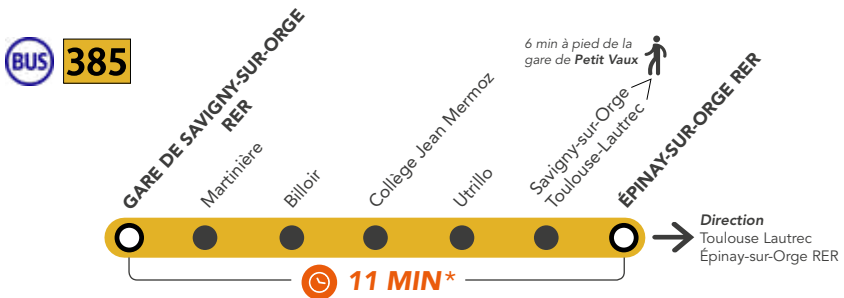

SEPT.
du
30

OCT.
au
25

SOLUTION N°1 : LE TRAIN

➔ EN DIRECTION DE DOURDAN ET SAINT-MARTIN D'ÉTAMPES

Si vous voyagez en direction du sud de la ligne et que vous souhaitez vous rendre à Savigny-sur-Orge, vous pouvez emprunter un train **ELBA**, **DEBO** ou **DEBA** et descendre à Épinay-sur-Orge. Une fois à la gare, changez de quai pour aller vers Paris puis empruntez un train **LARA** ou **SARA**.

BON À SAVOIR :

Les trains **LARA** et **SARA** partent 10 minutes après votre arrivée à Épinay-sur-Orge.

➔ EN DIRECTION DE MASSY PALAISEAU ET VERSAILLES CHANTIERS

Si vous voyagez en direction du sud de la ligne et que vous souhaitez vous rendre à Savigny-sur-Orge, vous pouvez emprunter un train **CIME** et descendre à Petit Vaux. Une fois à la gare, changez de quai pour aller vers Paris puis empruntez un train **VICK**.

BON À SAVOIR : Le train **VICK** part 15 minutes après votre arrivée à Petit Vaux.

SOLUTION N°2 : LE BUS

➤ DEPUIS JUVISY EN DIRECTION DE SAVIGNY-SUR-ORGE

Fréquence : un bus toutes les 15-20 minutes

➤ DEPUIS SAVIGNY-SUR-ORGE EN DIRECTION DES GARES D'ÉPINAY-SUR-ORGE ET PETIT VAUX

Fréquence : un bus toutes les 15-20 minutes

BON À SAVOIR :

Pour vous rendre à Petit Vaux, descendez à l'arrêt Savigny-sur-Orge - Toulouse Lautrec.

* Le temps de parcours via le bus est donné à titre indicatif et ne prend pas en compte le temps d'attente.