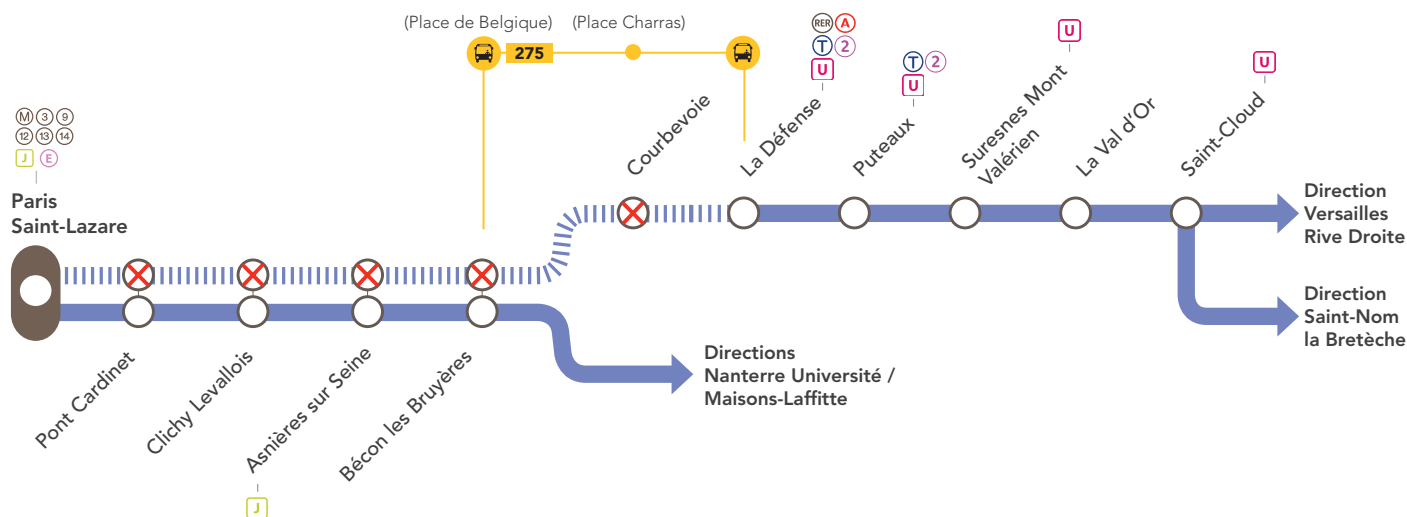

INFO TRAVAUX

INTERRUPTION DE CIRCULATION

Sud

LIGNE L FERMÉE

Sud

EN SEMAINE À PARTIR DE 22H10

ENTRE PARIS SAINT-LAZARE & LA DÉFENSE

SEPT.

23
au 27

+ D'INFOS

- ➔ sur l'appli SNCF
- ➔ sur le blog de la ligne
- ➔ en gare
- ➔ sur Transilien.com

Pourquoi ces travaux ?

Des travaux ont lieu sur votre ligne afin d'assurer la maintenance et la régénération des voies.

⊗ Gare non desservie en train | ||| Aucun train de la ligne L | BUS 275 Renforcement de ligne régulière

RENFORCEMENT DE LIGNE RÉGULIÈRE / ALLONGEMENT DU TEMPS DE TRAJET

Place de Belgique ← BUS 275 → La Défense + 20 MIN

Information complémentaire

Du 21 au 25 octobre, les trains L NORD en direction de Maisons-Laffitte seront terminus Sartrouville.

DERNIERS TRAINS*

GARES DE DÉPART	HORAIRES DE DÉPART	DIRECTIONS	HORAIRES D'ARRIVÉE
Paris Saint-Lazare	22:41	→ Saint-Nom la Bretèche	23:27
Saint-Nom la Bretèche	22:18	→ Paris Saint-Lazare	23:05

GARES DE DÉPART	HORAIRES DE DÉPART	DIRECTIONS	HORAIRES D'ARRIVÉE
Paris Saint-Lazare	22:26	→ Versailles Rive Droite	23:03
Versailles Rive Droite	22:12	→ Paris Saint-Lazare	22:51

*Horaires donnés à titre indicatif