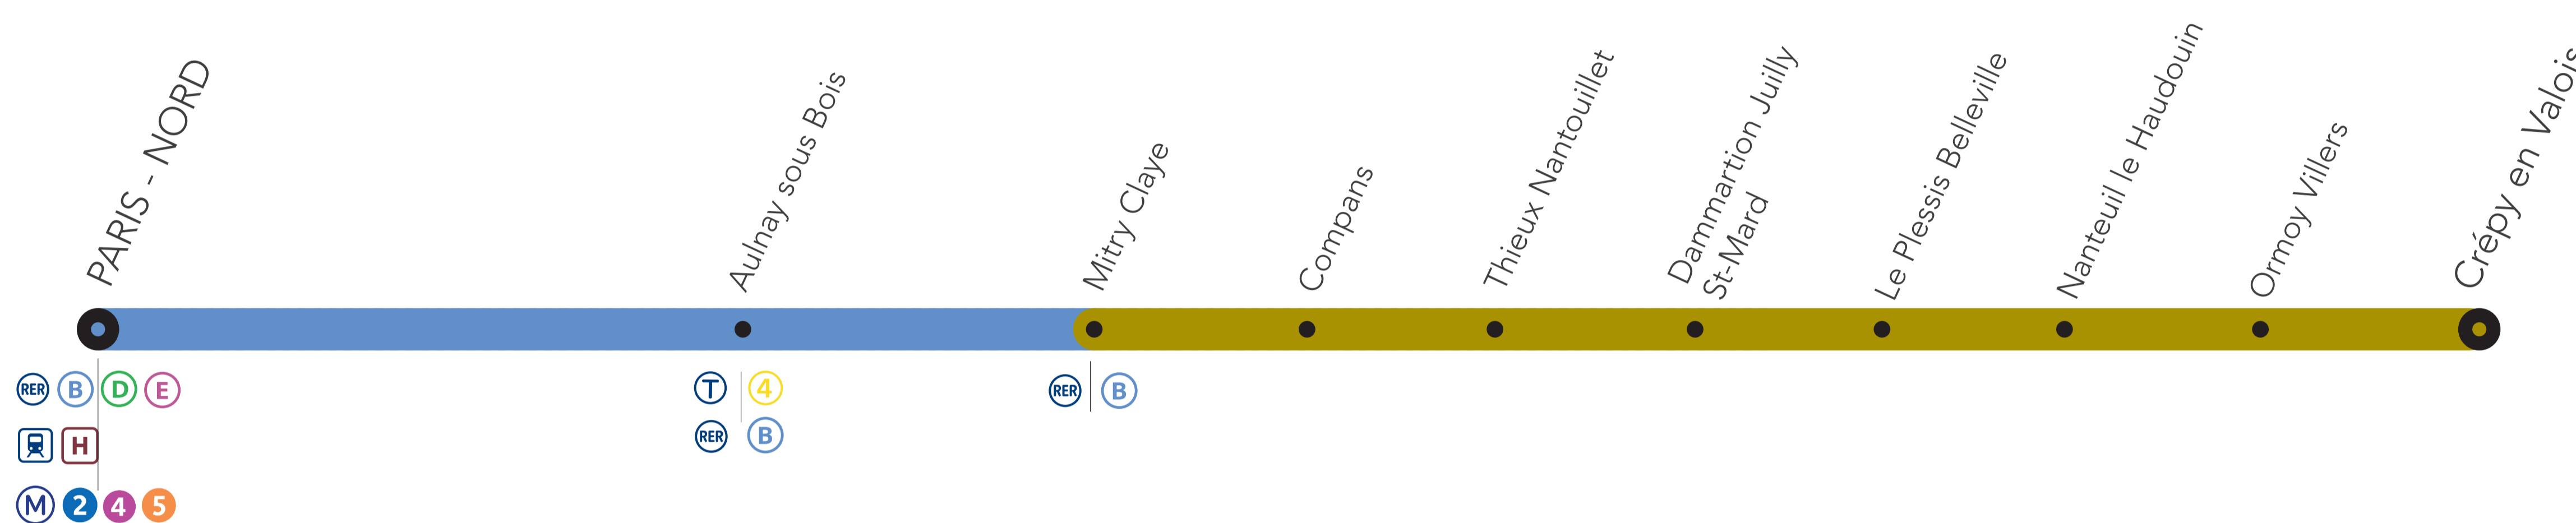

INFO TRAVAUX

AUCUN TRAIN LIGNE ENTRE MITRY CLAYE <> PARIS GARE DU NORD

SEPTEMBRE

lu	ma	me	je	ve	sa	di
						1
2	3	4	5	6	7	8
9	10	11	12	13	14	15
16	17	18	19	20	21	22
23	24	25	26	27	28	29
30						

OCTOBRE

lu	ma	me	je	ve	sa	di
	1	2	3	4	5	6
7	8	9	10	11	12	13
14	15	16	17	18	19	20
21	22	23	24	25	26	27
28	29	30	31			

TRAVAUX DE MODERNISATION DU RÉSEAU

REB B PARIS NORD <> MITRY CLAYE

K MITRY CLAYE <> CREPY EN VALOIS

	121603	121607	121609	121611	121613	121615	121619	121625	121629	121637	121639	121641
	SA	SA + DI	SA + DI	SA + DI	SA	SA	DI	SA	SA + DI	SA	DI	SA
Mitry Claye	07:02	08:32	10:32	12:35	13:32	16:32	17:32	18:32	19:32	21:32	22:07	23:07
Compans	07:05	08:35	10:35	12:37	13:35	16:35	17:35	18:35	19:35	21:35	22:10	23:10
Thieux Nantouillet	07:08	08:38	10:38	12:40	13:38	16:38	17:38	18:38	19:38	21:38	22:13	23:13
Dammartin Juilly St-Mard	07:11	08:41	10:41	12:44	13:41	16:41	17:41	18:41	19:41	21:41	22:16	23:16
Le Plessis Belleville	07:17	08:47	10:47	12:49	13:47	16:47	17:47	18:47	19:47	21:47	22:22	23:22
Nanteuil le Haudouin	07:22	08:52	10:52	12:54	13:52	16:52	17:52	18:52	19:52	21:52	22:27	23:27
Ormoy Villers	07:27	08:57	10:57	13:00	13:57	16:57	17:57	18:57	19:57	21:57	22:32	23:32
Crépy en Valois	07:33	09:02	11:02	13:05	14:02	17:02	18:02	19:02	20:02	22:02	22:37	23:37