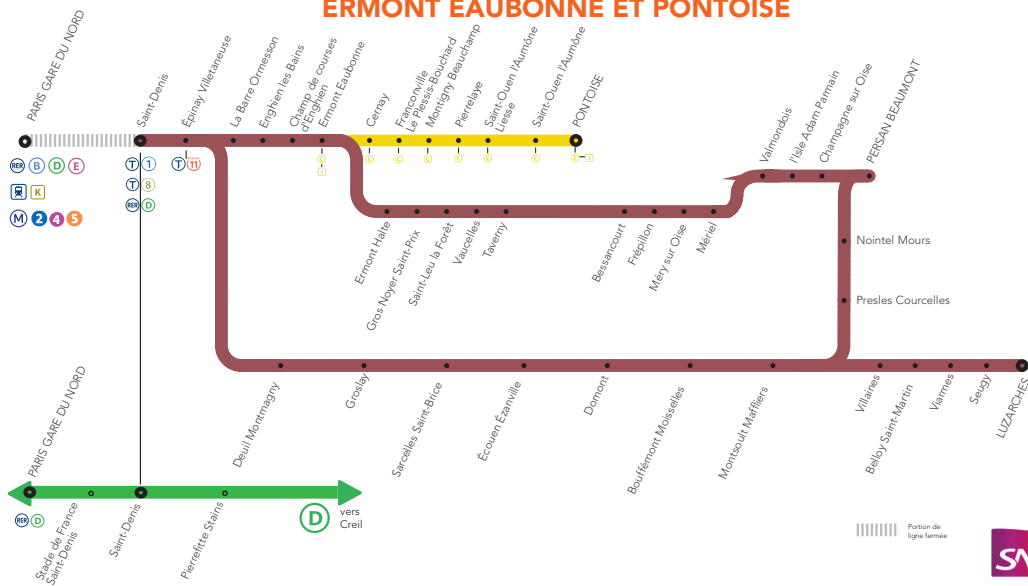

INFO TRAVAUX

OCTOBRE

lu	ma	me	je	ve	sa	di
	1	2	3	4	5	6
7	8	9	10	11	12	13
14	15	16	17	18	19	20
21	22	23	24	25	26	27
28	29	30	31			

LIGNE H FERMÉE CIRCULATION LIGNE H MODIFIÉE

AUCUN TRAIN LIGNE H ENTRE

PARIS GARE DU NORD <> ST-DENIS

Amélioration des accès et rénovation des quais en gare de St-Denis

TRAINS LIGNE H AU DÉPART ET TERMINUS ST-DENIS

ENTRE PARIS GARE DU NORD <> ST-DENIS

LA JOURNÉE ENTRE ERMONT EAUBONNE ET PONTOISE

Portion de ligne fermée

LES HORAIRES SONT MODIFIES SUR L'ENSEMBLE DE LA LIGNE **H** DURANT TOUT LE WEEK END

NOS CONSEILS - NOS SOLUTIONS

Pour vous rendre à Paris depuis Ermont Eaubonne ou Pontoise: empruntez les trains   ou  

DERNIER TRAIN 00h30 Paris gare du Nord > St-denis **H**

GARES de départ par ordre alphabétique	DIRECTION	PREMIER TRAIN	DERNIER TRAIN
Ermont Eaubonne	→ Direction St-Denis	05:11	00:00
	→ Direction Pontoise	06:01	01:01
	→ Direction Persan Beaumont	05:47	01:06
Luzarches	→ Direction St-Denis	05:28	23:10
Montigny Beauchamp	→ Direction St-Denis	04:49	23:51
	→ Direction Pontoise	06:10	01:10
Montsoul Maffliers	→ Direction St-Denis	05:15	23:53
	→ Direction Luzarches	06:46	23:41
	→ Direction Persan Beaumont	06:16	01:21
Persan Beaumont	→ Direction St-Denis Via Valmondois	04:33	22:33
	→ Direction St-Denis Via Montsoul	05:01	23:39
Pontoise	→ Direction St-Denis	04:36	23:38
	→ Direction St-Denis	05:28	00:06
Sarcelles St-Brice	→ Direction Persan Beaumont	06:03	01:08
	→ Direction Luzarches	06:33	23:28
	→ Direction Persan Via Montsoul	05:50	00:55
St-Denis	→ Direction Luzarches	06:20	23:16
	→ Direction Pontoise	05:33	00:47
	→ Direction Persan Via Valmondois	05:33	23:36