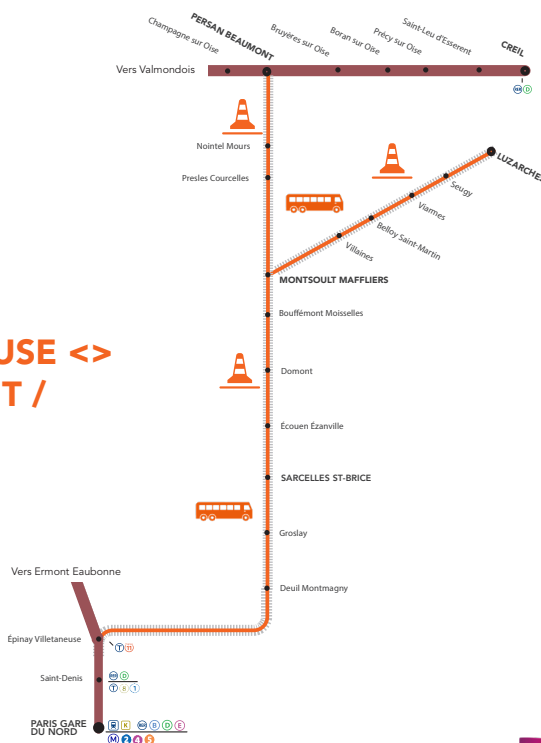

## LIGNE H FERMÉE

**À PARTIR DE 22H30**

**AUCUN TRAIN ENTRE**

**MONTSOULT MAFFLIERS <>  
LUZARCHES**

**À PARTIR DE 23H00**

**AUCUN TRAIN ENTRE**

**ÉPINAY VILLETANEUSE <>  
PERSAN BEAUMONT / LUZARCHES**

Maintenance sur les voies.

**BUS ENTRE  
ÉPINAY VILLETANEUSE <>  
PERSAN BEAUMONT /  
LUZARCHES**