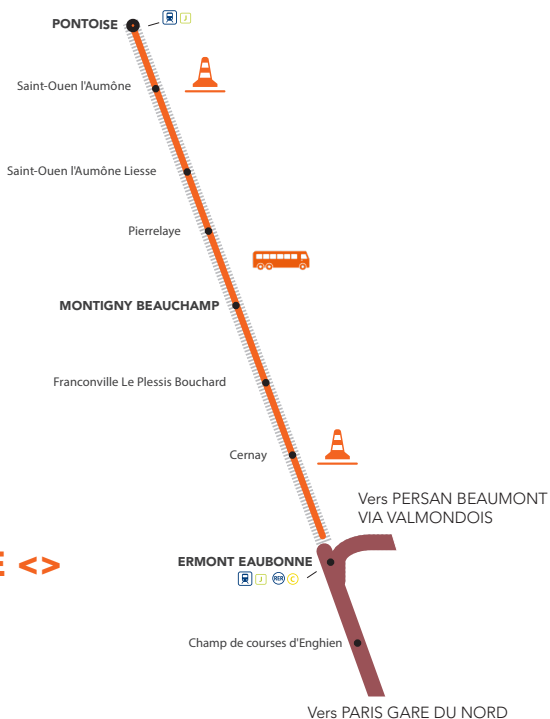

# LIGNE H FERMÉE

## À PARTIR DE 23H30

### AUCUN TRAIN ENTRE

# PARIS NORD <> ERMONT EAUBONNE MONTIGNY BEAUCHAMP <> PONTOISE

du lundi 30 septembre au vendredi 4 octobre  
du lundi au vendredi du 7 au 18 octobre

Dernier train direction  
Pontoise à circuler  
normalement