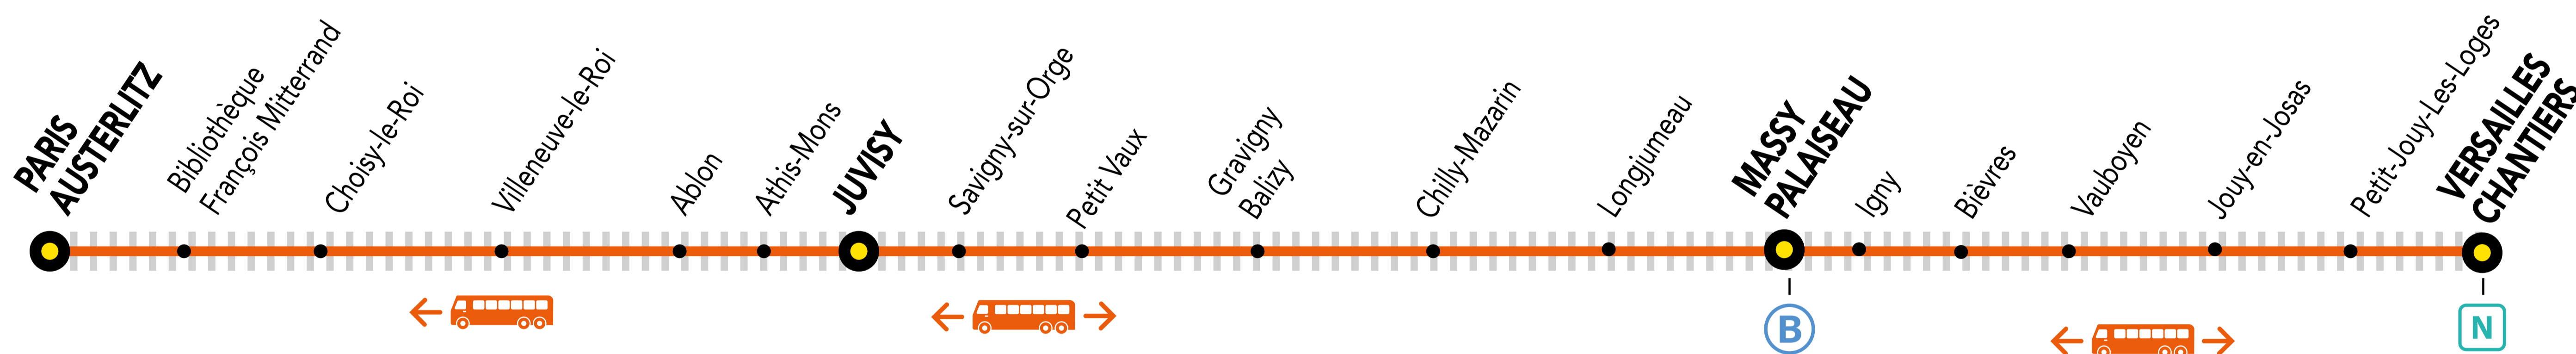

INFO TRAVAUX

SEPT.

16 au
27

du LUNDI
au VENDREDI

+ D'INFORMATION

➔ au guichet

➔ sur les applis SNCF et Ma Ligne C

➔ sur transilien.com

➔ sur malignec.transilien.com

AUCUN TRAIN À PARTIR DE 20H45 ENTRE JUVISY ET VERSAILLES CHANTIERS

 Circulation normale

 Portion de ligne impactée

 Bus de substitution

BUS DE SUBSTITUTION / ALLONGEMENT DE TRAJET

JUVISY ↔ VERSAILLES CHANTIERS + 1h 40 MIN

VERSAILLES CHANTIERS ↔ PARIS AUSTERLITZ + 1h 40 MIN

DERNIER TRAIN À CIRCULER NORMALEMENT

Gares de départ par ordre alphabétique	EN DIRECTION DE	DERNIER TRAIN	TYPE DE TRAIN
Juvisy	→ Versailles Chantiers	20:29	CIME
	→ Paris – Austerlitz	22:30	VICK
Massy – Palaiseau	→ Versailles Chantiers	20:55	CIME
Paris – Austerlitz	→ Versailles Chantiers	20:07	CIME
	→ Juvisy	23:00	ELBA
Versailles Chantiers	→ Juvisy	20:14	VICK
	→ Massy – Palaiseau	20:14	VICK
	→ Paris – Austerlitz	20:14	VICK