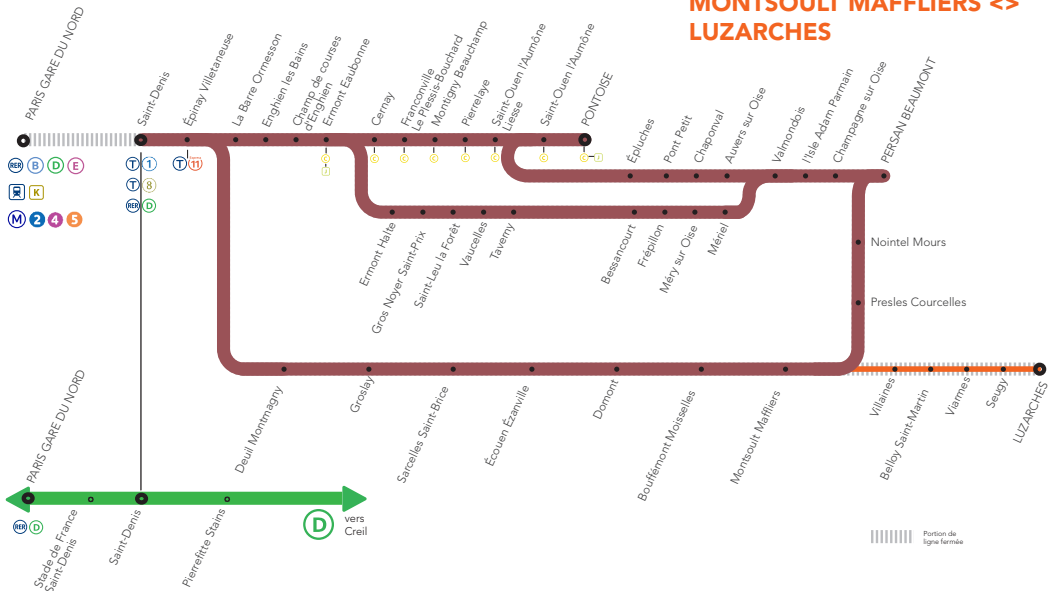

INFO TRAVAUX

SEPTEMBRE

lu	ma	me	je	ve	sa	di
						1
2	3	4	5	6	7	8
9	10	11	12	13	14	15
16	17	18	19	20	21	22
23	24	25	26	27	28	29
30						

LIGNE H FERMÉE

À PARTIR DE 22H30

AUCUN TRAIN ENTRE

MONTSOULT MAFFLIERS <> LUZARCHES

À PARTIR DE 23H00

AUCUN TRAIN ENTRE

PARIS GARE DU NORD <> ST DENIS

Rénovation des quais et amélioration des accès en gare de St-Denis

ENTRE PARIS GARE DU NORD > ST DENIS OU STADE DE FRANCE ST DENIS

BUS ENTRE STADE DE FRANCE ST-DENIS > PERSAN BEAUMONT/LUZARCHES

TERMINUS ET AU DÉPART DE ST DENIS

BUS ENTRE MONTSOULT MAFFLIERS <> LUZARCHES

PARIS NORD <> SARCELLES ST-BRICE <> MONTSOULT MAFFLIERS <> LUZARCHES <> PERSAN BEAUMONT du lundi 23 au vendredi 27 septembre

↙ Derniers trains à circuler normalement ↘