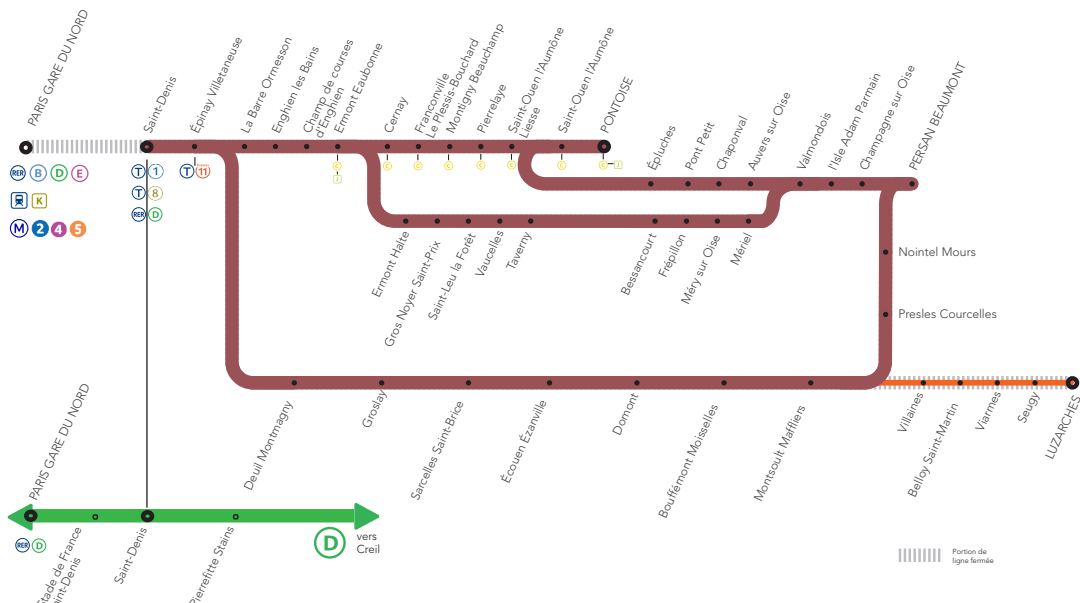

INFO TRAVAUX

SEPTEMBRE

lu	ma	me	je	ve	sa	di
						1
2	3	4	5	6	7	8
9	10	11	12	13	14	15
16	17	18	19	20	21	22
23	24	25	26	27	28	29
30						

LIGNE H FERMÉE

À PARTIR DE 22H45

AUCUN TRAIN ENTRE PARIS GARE DU NORD <> ST DENIS

Rénovation des quais et amélioration des accès en gare de St-Denis

ENTRE PARIS GARE DU NORD <> ST-DENIS

TERMINUS ET AU DÉPART DE ST DENIS

BUS ENTRE STADE DE FRANCE ST-DENIS > PONTOISE/PERSAN/BEAUMONT

PARIS NORD <> ERMONT EAUBONNE <> PONTOISE <> VALMONDOIS <> PERSAN BEAUMONT