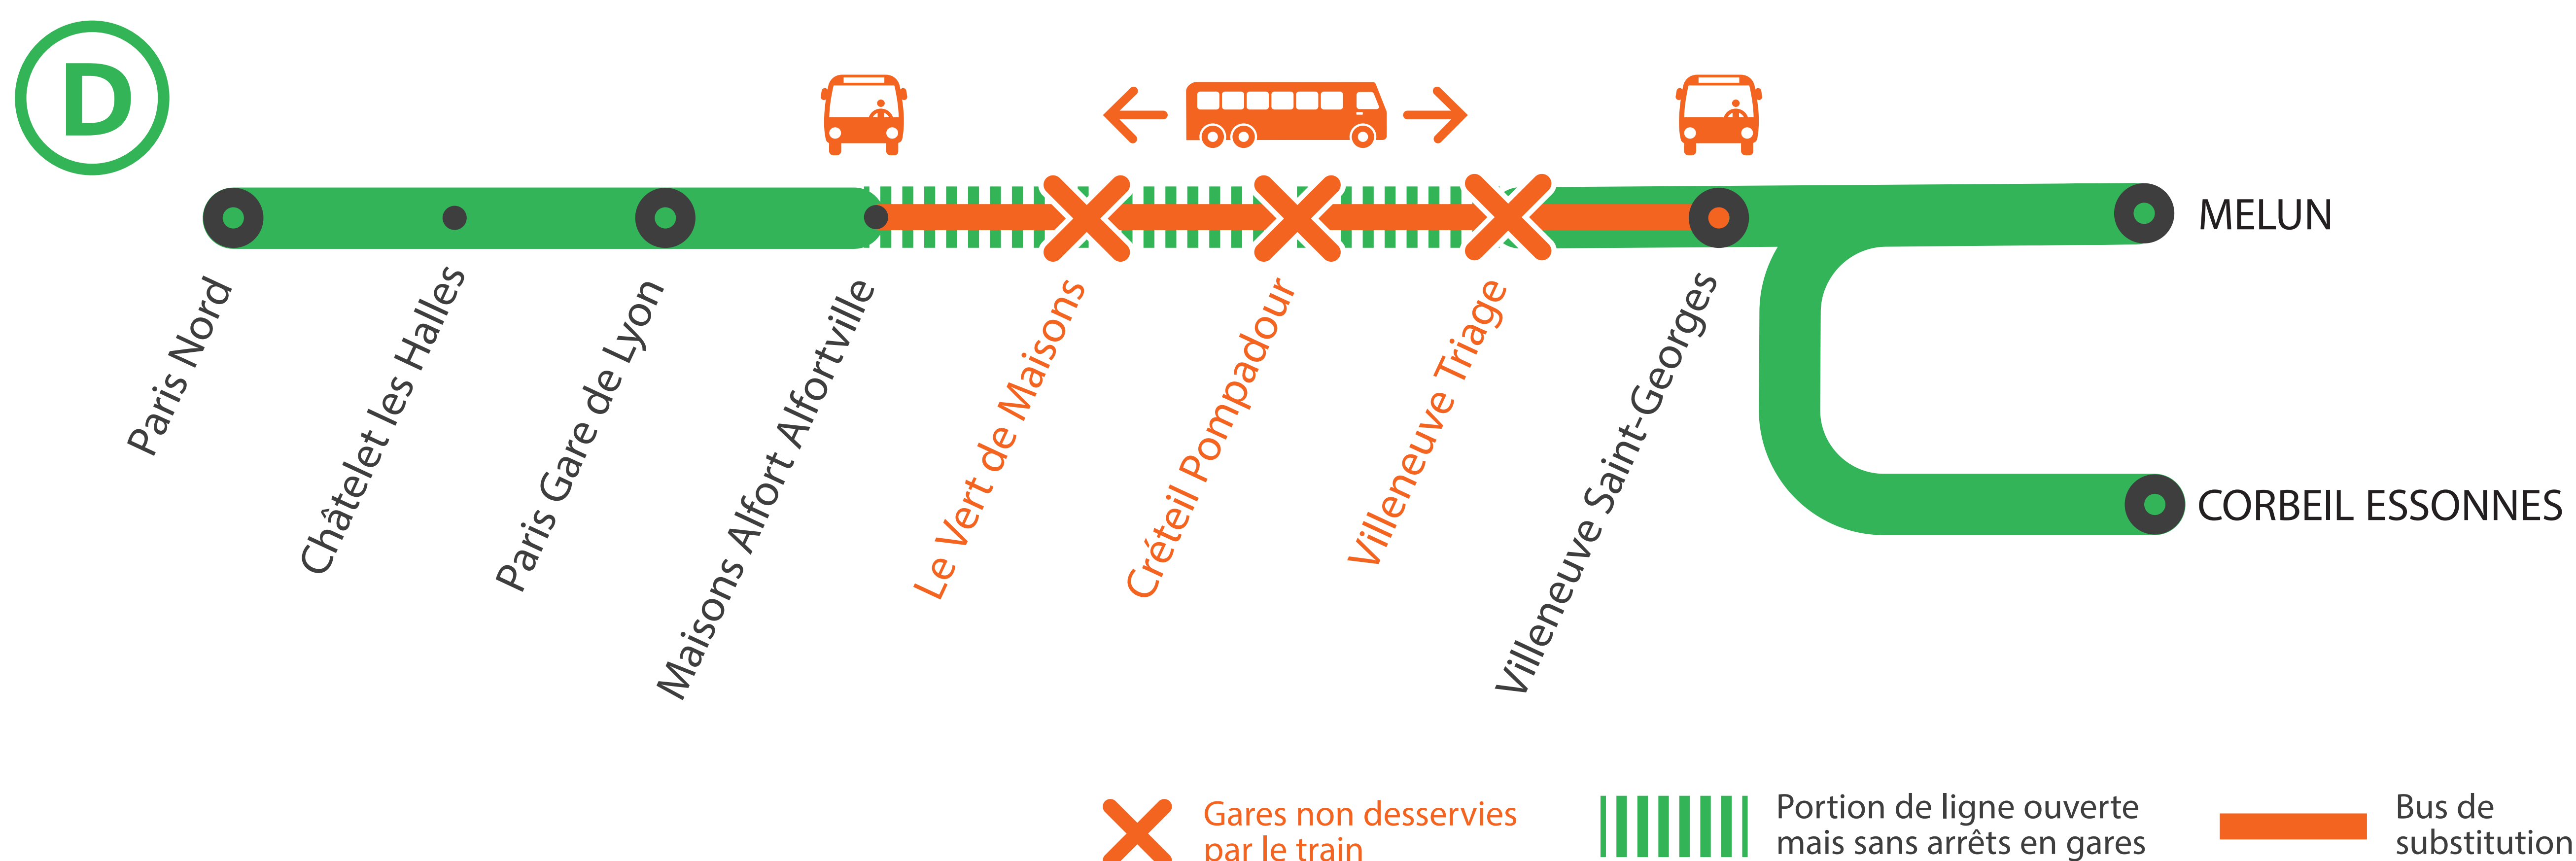

INFO TRAVAUX

AFFICHE MISE À JOUR
LE 09/09/2019

GARES NON DESSERVIES* DE 22H45 À 4H50

ENTRE MAISONS ALFORT ET VILLENEUVE-ST-GEORGES DU LUNDI AU VENDREDI

* LES TRAINS DACA ET ZACO NE CIRCULENT PAS À PARTIR DE 22H30

SEPT.**9**au **13**

+ D'INFORMATION

- au guichet
- sur l'appli SNCF
- sur [maligned.transilien.com](https://www.maligned.transilien.com)
- sur @RERD_SNCF
- sur [transilien.com](https://www.transilien.com)

BUS DE SUBSTITUTION / ALLONGEMENT DE TRAJET

Maisons Alfort ←  Villeneuve Saint-Georges**+20 MIN**

Ma gare de départ	DIRECTION	DERNIER TRAIN	PREMIER TRAIN LU	PREMIER TRAIN MA à VE
PARIS GARE DE LYON Banlieue	=> VILLENEUVE ST GEORGES	1:00	5:16	5:16
MAISONS-ALFORT-ALFORTVILLE	=> PARIS GARE DE LYON	0:36	5:06	4:54
	=> VILLENEUVE ST GEORGES	1:08	5:23	5:23
LE VERT-DE-MAISONS	=> PARIS GARE DE LYON	22:44	5:03	4:51
	=> VILLENEUVE ST GEORGES	22:38	5:25	5:25
CRÉTEIL-POMPADOUR	=> PARIS GARE DE LYON	22:41	5:00	4:48
	=> VILLENEUVE ST GEORGES	22:42	5:29	5:29
VILLENEUVE-TRIAGE	=> PARIS GARE DE LYON	22:38	4:57	4:44
	=> VILLENEUVE ST GEORGES	22:46	5:33	5:33
VILLENEUVE-ST-GEORGES	=> PARIS GARE DE LYON	0:24	4:54	4:41