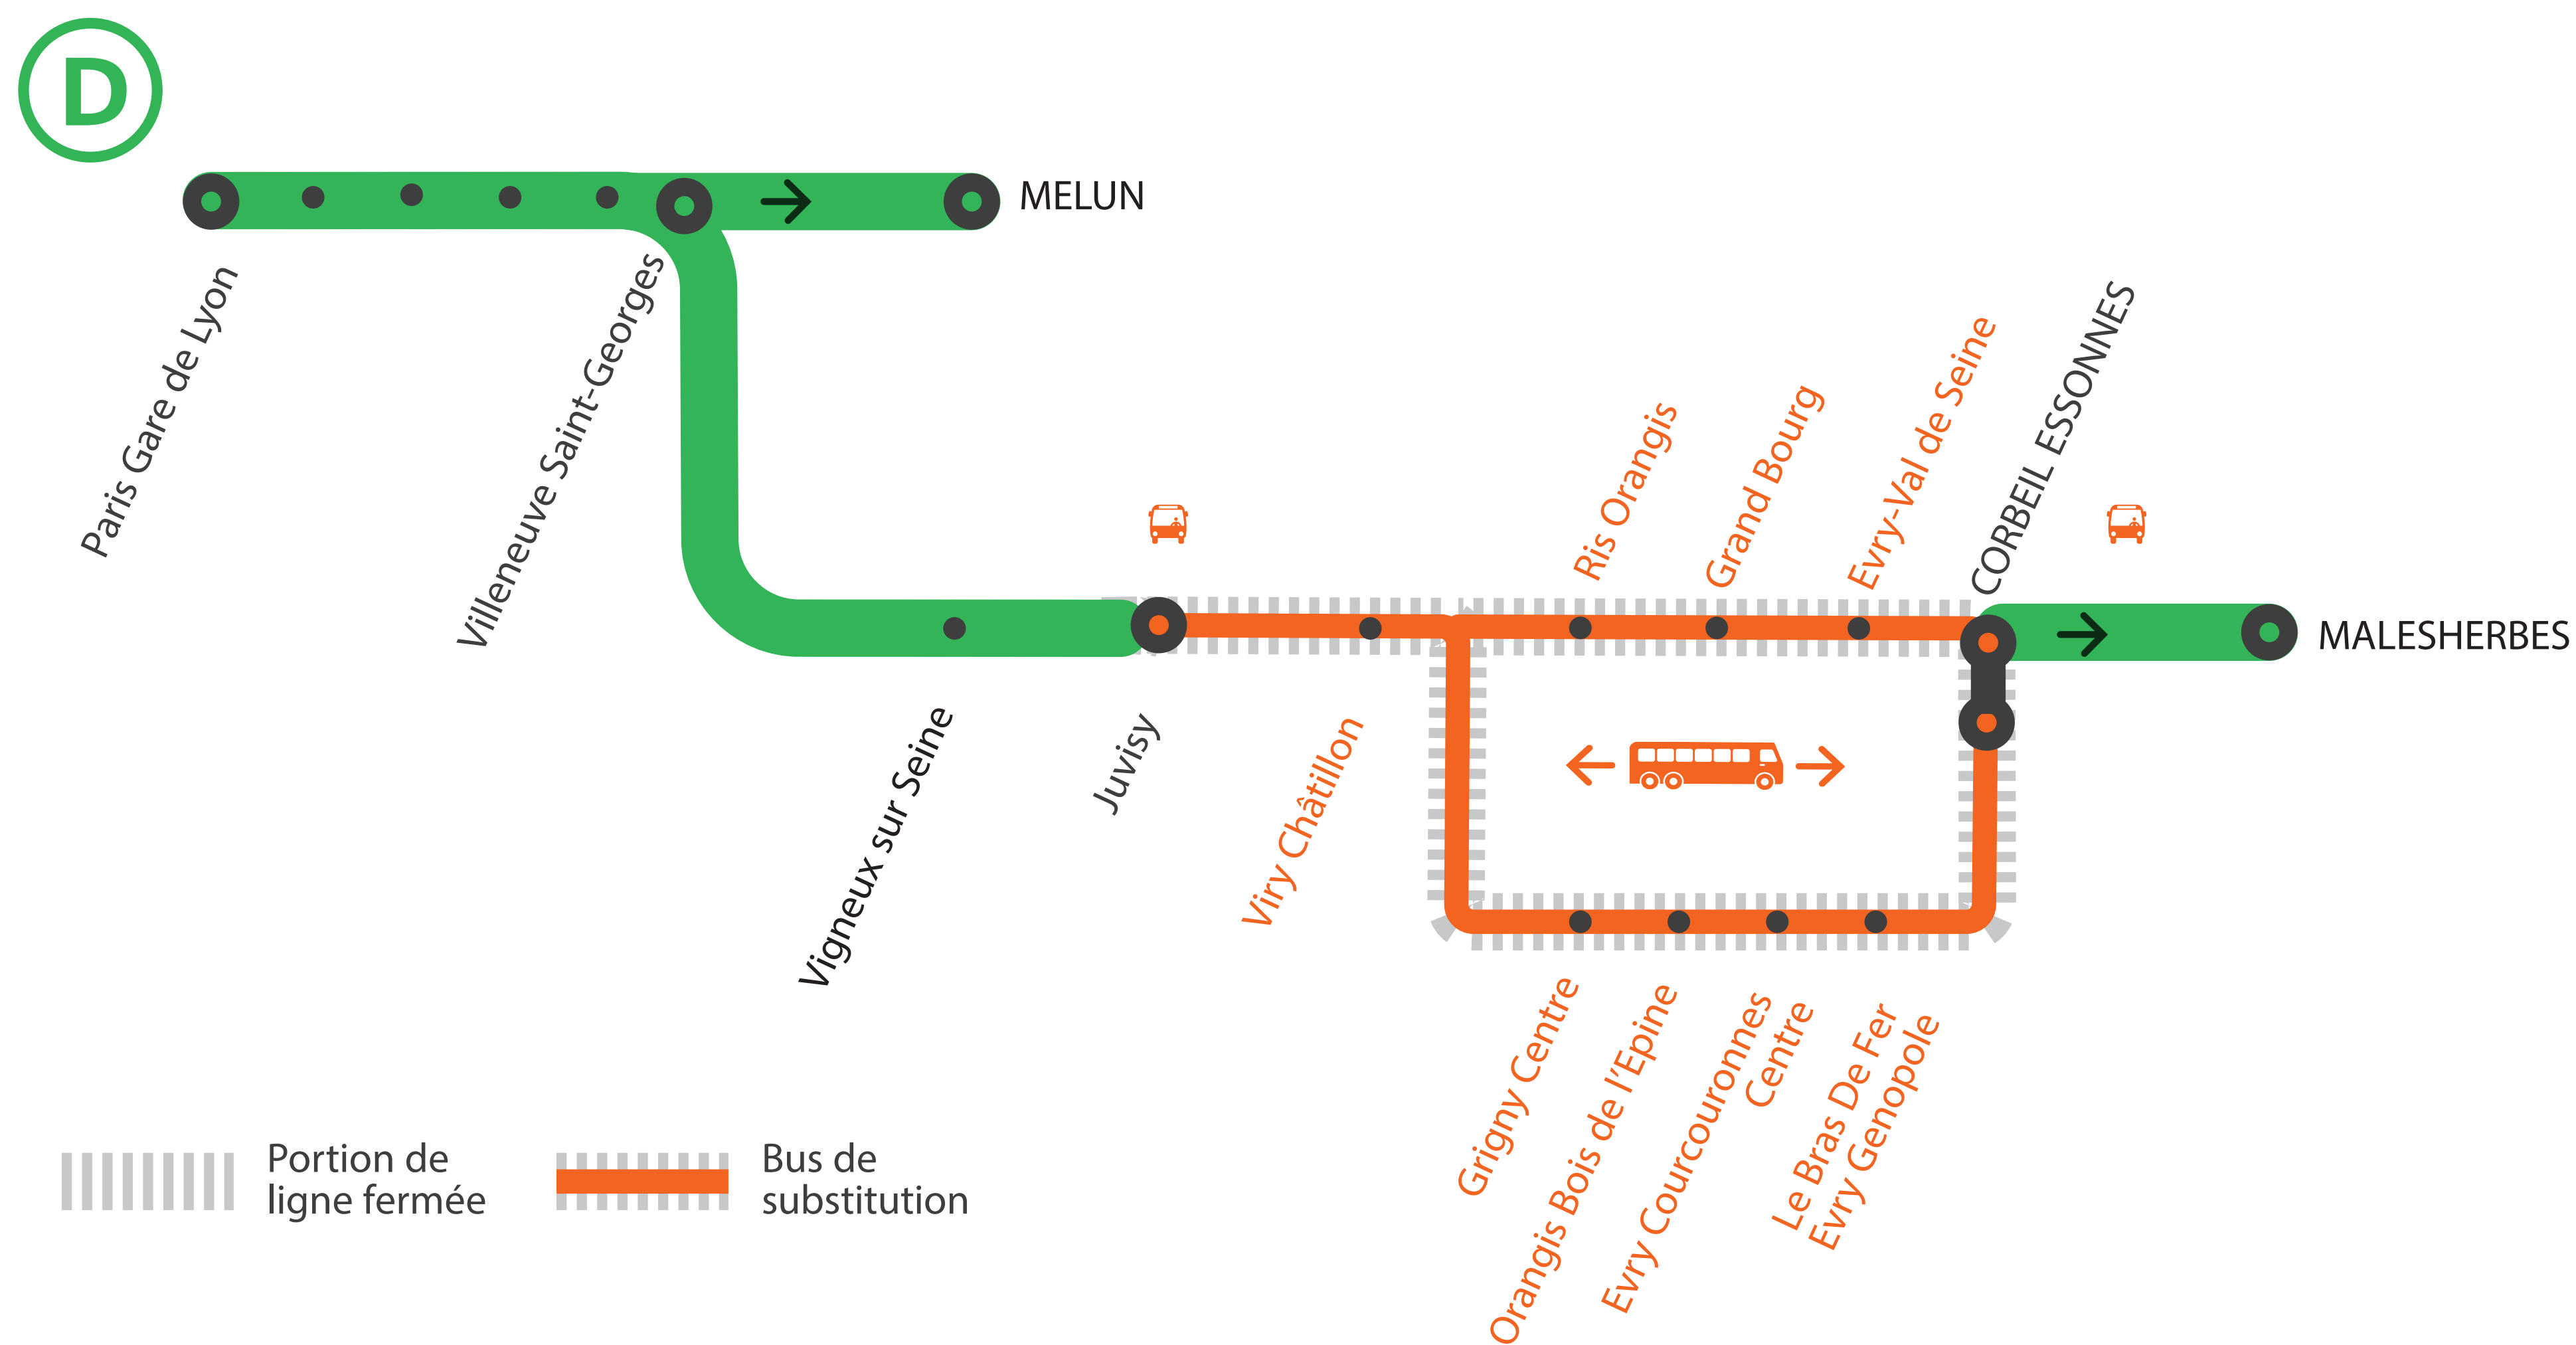

INFO TRAVAUX

AFFICHE MISE À JOUR
LE 09/09/2019

AUCUN TRAIN À PARTIR DE 23H ENTRE JUVISY ET CORBEIL ESSONNES

via Evry Courcouronnes

AUCUN TRAIN À PARTIR DE 23H20 ENTRE JUVISY ET CORBEIL ESSONNES

via Ris Orangis

➔ sur maligned.transilien.com

BUS DE SUBSTITUTION / ALLONGEMENT DE TRAJET

Juvisy ↔ Corbeil Essonnes
via Evry Courcouronnes **40 MIN**

Juvisy ↔ Corbeil Essonnes
via Ris Orangis **35 MIN**

PREMIERS ET DERNIERS TRAINS À CIRCULER

GARES de départ	DIRECTION	DER-NIER TRAIN	PRE-MIER TRAIN
Ris-Orangis	→ Corbeil Essonnes	23:26	6:02
	→ Paris Lyon	23:02	4:46
Grand-Bourg	→ Corbeil Essonnes	23:29	6:05
	→ Paris Lyon	22:58	4:43
Evry-Val-de-Seine	→ Corbeil Essonnes	23:33	6:08
	→ Paris Lyon	22:55	4:40
Grigny-Centre	→ Corbeil Essonnes	23:03	5:50
	→ Paris Lyon	23:08	4:53
Orangis-Bois-de-l'Epine	→ Corbeil Essonnes	23:07	5:54
	→ Paris Lyon	23:05	4:50
Evry-Courcouronnes	→ Corbeil Essonnes	23:10	5:57
	→ Paris Lyon	23:02	4:47
Le Bras de Fer	→ Corbeil Essonnes	23:13	6:00
	→ Paris Lyon	22:59	4:44
Corbeil-Essonnes	→ Paris Lyon	23:06	4:40

Affiche mise à jour
le 09/09/2019

GARES NON DESSERVIES

À PARTIR DE 23H

ENTRE VIRY CHÂTILLON ET CORBEIL ESSONNES via Evry Courcouronnes

AUCUN TRAIN

À PARTIR DE 23H20

ENTRE JUVISY ET CORBEIL ESSONNES via Evry Courcouronnes