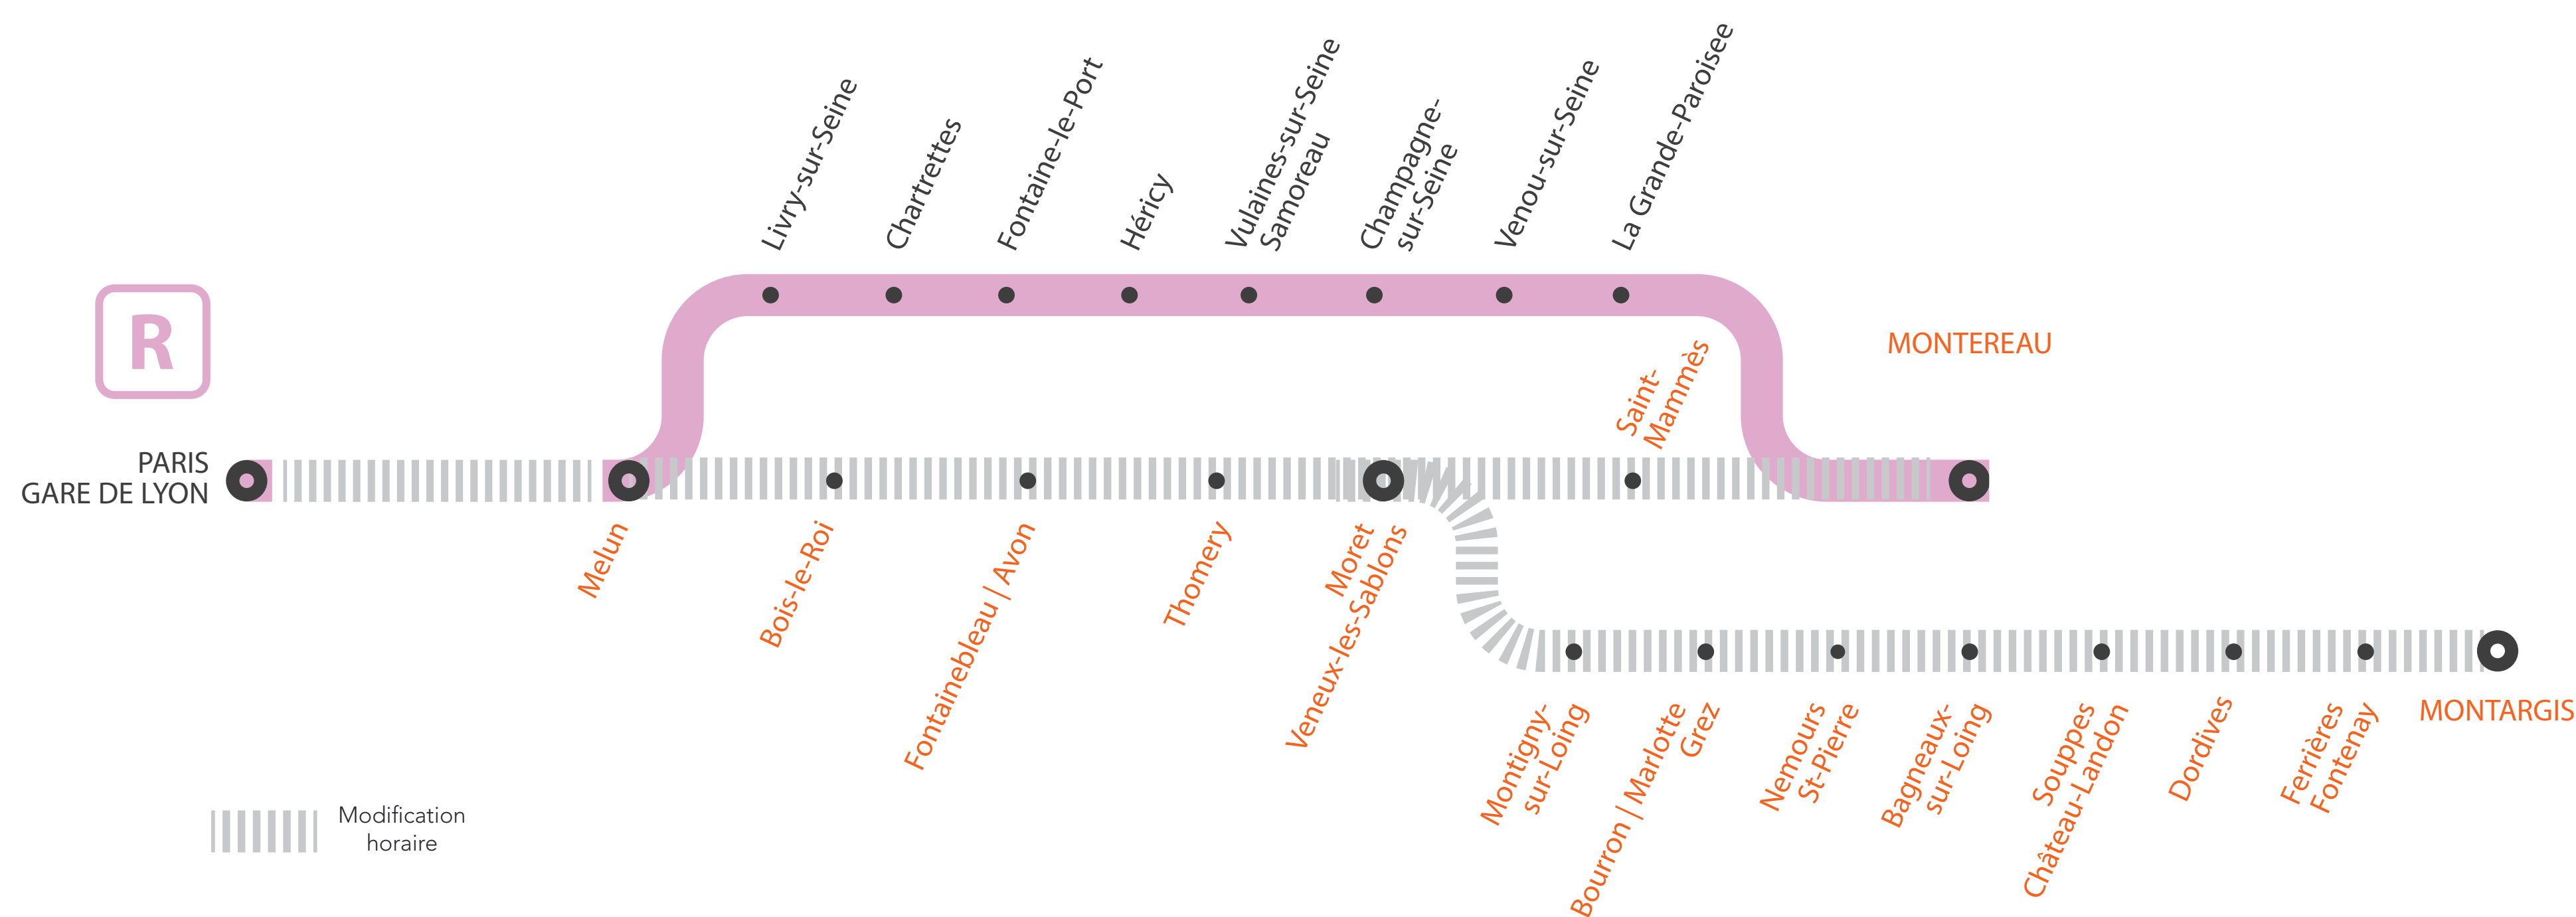

## MODIFICATIONS HORAIRES

ENTRE PARIS LYON ET MONTEREAU VIA MORET  
ENTRE PARIS LYON ET MONTARGIS  
SAMEDI ET DIMANCHE

LES TRAINS ONT LEUR ARRIVÉE RETARDÉE À PARIS LYON

SEPT.

14  
et 15

### + D'INFORMATION

- ➔ au guichet
- ➔ sur @LigneR\_SNCF
- ➔ sur l'appli SNCF
- ➔ sur transilien.com
- ➔ sur [maligneR.transilien.com](http://maligneR.transilien.com)

### ALLONGEMENT DE TRAJET

Paris Lyon

Monterea  
via Moret  
Montargis

+ 5MIN  
à 10MN  
+ 7MIN  
à + 17MN

## ENTRE PARIS LYON ET MONTEREAU VIA MORET ENTRE PARIS LYON ET MONTARGIS

Samedi 14 et dimanche 15 septembre

- Les horaires de trains sont modifiés entre Paris Lyon et Montereau via Moret et entre Paris Lyon et Montargis.
- Les trains au départ de Montereau via Moret et Montargis ont leur arrivée retardée à Paris Lyon.