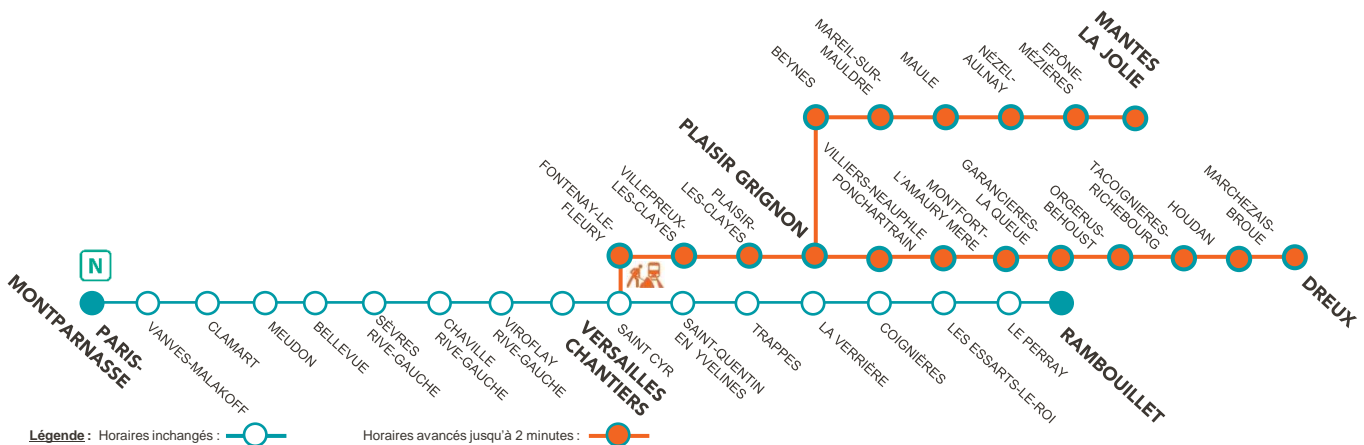

INFO TRAVAUX

MODIFICATION DES HORAIRES DE LA LIGNE N

POUR LES TRAINS EN DIRECTION DE PARIS

U U U Du LUNDI au VENDREDI	OCT. Du 14 au 18	+ D'INFOS ↗ Sur transilien.com ↗ Sur le blog de ligne ↗ En gare
---	---	--

LES TRAINS EN PROVENANCE DE DREUX, PLAISIR GRIGNON & MANTES LA JOLIE SONT AVANCÉS DE 2 MINUTES JUSQU'À VERSAILLES CHANTIERS.

PLUS D'INFORMATION EN GARE, SUR [TRANSILIEN.COM](https://www.transilien.com) ET SUR L'APPLICATION SNCF.