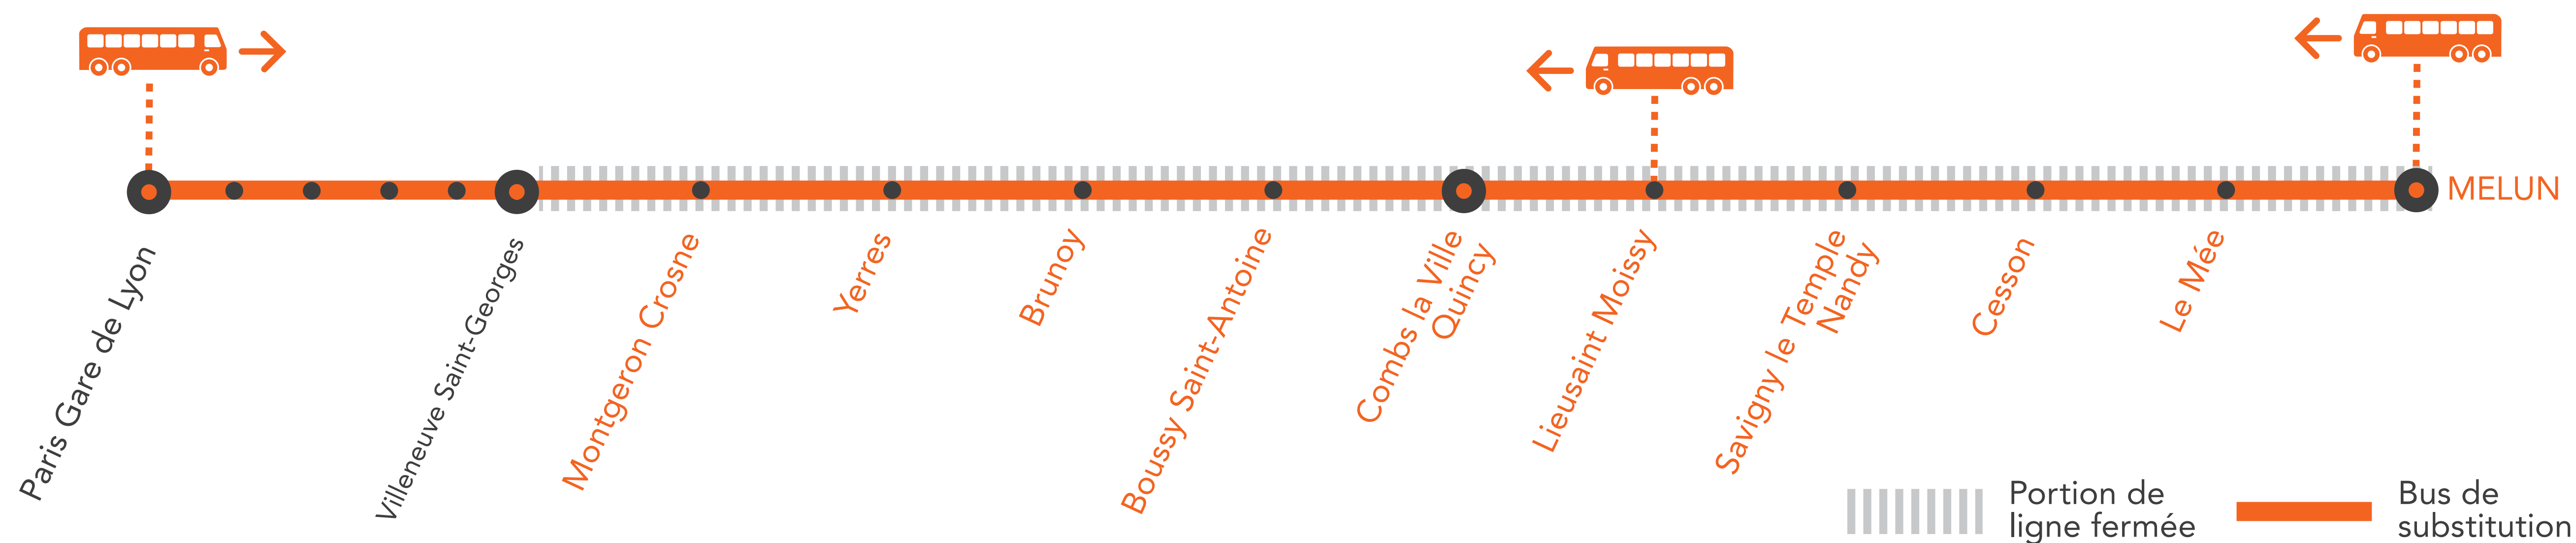

INFO TRAVAUX

AUCUN TRAIN ENTRE 22H ET 23H30 DE MELUN À PARIS LYON MOINS DE TRAIN À PARTIR DE 22H30 ENTRE PARIS LYON ET MELUN VIA COMBS-LA-VILLE

SEPT.

02

au 27

+ D'INFORMATION

- au guichet
- sur l'appli SNCF
- sur [maligned.transilien.com](https://www.maligned.transilien.com)
- sur @RERD_SNCF
- sur [transilien.com](https://www.transilien.com)

BUS DE SUBSTITUTION / ALLONGEMENT DE TRAJET

Paris Lyon → Melun **25 MIN à 1H00**

Melun → Paris Lyon **1H10 à 1H40**

PREMIERS ET DERNIERS TRAINS À CIRCULER NORMALEMENT

GARES de départ	DIRECTION	DER-NIER TRAIN	PRE-MIER TRAIN
Bussy Saint-Antoine	→ Melun	00:36	06:08
	→ Paris Lyon	00:05	04:26
Brunoy	→ Melun	00:31	06:05
	→ Paris Lyon	00:09	04:30
Cesson	→ Melun	00:55	06:24
	→ Paris Lyon	23:47	04:10
Combs la Ville Quincy	→ Melun	00:39	06:11
	→ Paris Lyon	00:02	04:23
Le Mée	→ Melun	00:59	06:28
	→ Paris Lyon	23:43	04:06
Lieusaint Moissy	→ Melun	00:45	06:16
	→ Paris Lyon	23:55	04:18

Un service de bus est mis en place au départ de Melun et Lieussaint.

	FACA	DACA	DACA					DUCA
Melun	20:40	21:09	21:39	22:09		22:39		23:39
Le-Mée	20:43	21:13	21:43	22:18		22:48		23:43
Cesson	20:47	21:17	21:47	22:33		23:03		23:47
Savigny-Le-Temple-Nandy	20:51	21:21	21:51	22:41		23:11		23:51
Lieussaint-Moissy	20:55	21:25	21:55	22:52	22:25	23:22	22:55	23:59
Combs-La Ville-Quincy	21:00	21:29	21:59		22:35		23:05	0:03
Boussy-St-Antoine	21:03	21:32	22:02		22:44		23:14	0:06
Brunoy	21:06	21:36	22:06		22:55		23:25	0:10
Yerres	21:10	21:39	22:09		23:05		23:35	0:13
Montgeron-Crosne	21:13	21:42	22:12		23:12		23:42	0:15
Villeneuve-St-Georges	21:18	21:47	22:17	23:20	23:28	23:50	23:58	0:21
Villeneuve-Triage								
Créteil-Pompadour	21:23	21:53	22:23					
Le Vert-De-Maisons								
Maisons-Alfort-Alfortville	21:28	21:58	22:28					0:28
Paris-Gare-De-Lyon				23:50	0:08	0:20	0:38	0:34
Paris-Gare-De-Lyon (Banlieue)	21:35	22:04	22:34					