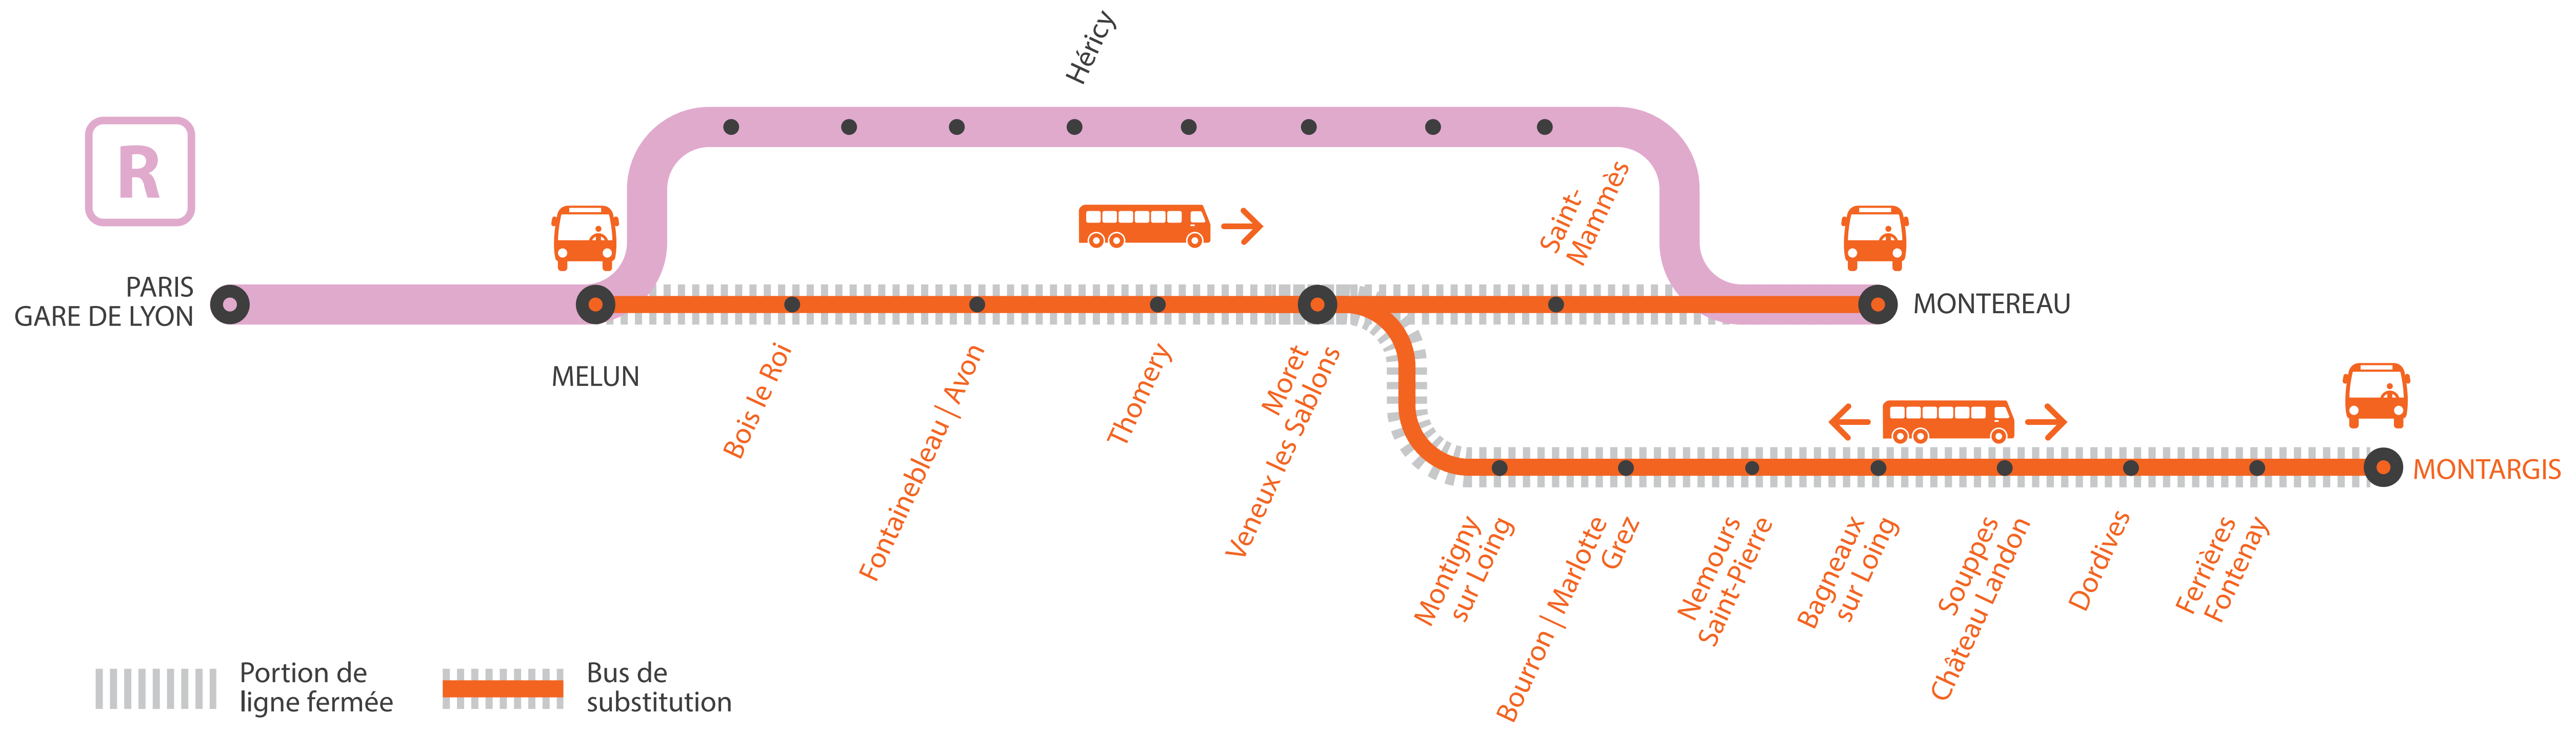

INFO TRAVAUX

AUCUN TRAIN À PARTIR DE 23H ENTRE MELUN ET MONTARGIS GARES NON DESSERVIES À PARTIR DE 23H40 ENTRE MELUN ET MONTEREAU VIA MORET

SEPT.
2
au **6**

SEPT.
9
au **13**

+ D'INFORMATION

- ➔ au guichet
- ➔ sur l'appli SNCF
- ➔ sur [maligneR.transilien.com](https://www.maligneR.transilien.com)
- ➔ sur @LigneR_SNCF
- ➔ sur [transilien.com](https://www.transilien.com)

BUS DE SUBSTITUTION / ALLONGEMENT DE TRAJET

- Melun → Montereau via Moret **+ 55MIN**
- Melun → Montargis **+ 15MIN à + 1H25**

MA GARE DE DÉPART	DIRECTION	Du 2 au 6/09			Du 9 au 13/09		
		DERNIER TRAIN	DERNIER TRAIN	PREMIER TRAIN	DERNIER TRAIN	DERNIER TRAIN	PREMIER TRAIN
BAGNEAUX-SUR-LOING	PARIS GARE DE LYON	22:30	22:30	5:09			
	MONTARGIS	23:28	23:28	7:27			
BOIS-LE-ROI	PARIS GARE DE LYON	23:39	23:39	5:50			
	MONTARGIS	22:48	22:48	6:48			
	MONTEREAU	23:18	23:18	8:19			
BOURRON-MARLOTTE-GREZ	PARIS GARE DE LYON	22:42	22:42	5:21			
	MONTARGIS	23:16	23:16	7:15			
DORDIVES	PARIS GARE DE LYON	22:19	22:19	4:57			
	MONTARGIS	23:40	23:40	7:39			
FERRIÈRES-FONTENAY	PARIS GARE DE LYON	22:13	22:13	4:52			
	MONTARGIS	23:46	23:46	7:45			
FONTAINEBLEAU-AVON	PARIS GARE DE LYON	23:32	23:32	5:43			
	MONTARGIS	22:55	22:55	6:55			
	MONTEREAU	23:25	23:25	8:26			
MELUN	PARIS GARE DE LYON	00:16	00:16	5:56			
	MONTARGIS	22:42	22:42	6:42			
	MONTEREAU	01:28	01:13	8:13			
MONTARGIS	PARIS GARE DE LYON	22:04	22:04	4:42			
MONTEREAU	PARIS GARE DE LYON	23:13	23:13	5:44			

GARES NON DESSERVIES À PARTIR DE 23H30

ENTRE MELUN ET MONTEREAU VIA MORET

Paris Lyon ↗ Melun ↗ Montereau via Moret

Du lundi 9 au vendredi 13 septembre

- À partir de 23h30 les trains à destination de Montereau via Moret sont directs de Melun à Montereau.
- Dernier train depuis Paris Lyon en direction de Montereau via Moret a desservir toutes les gares : 22h46