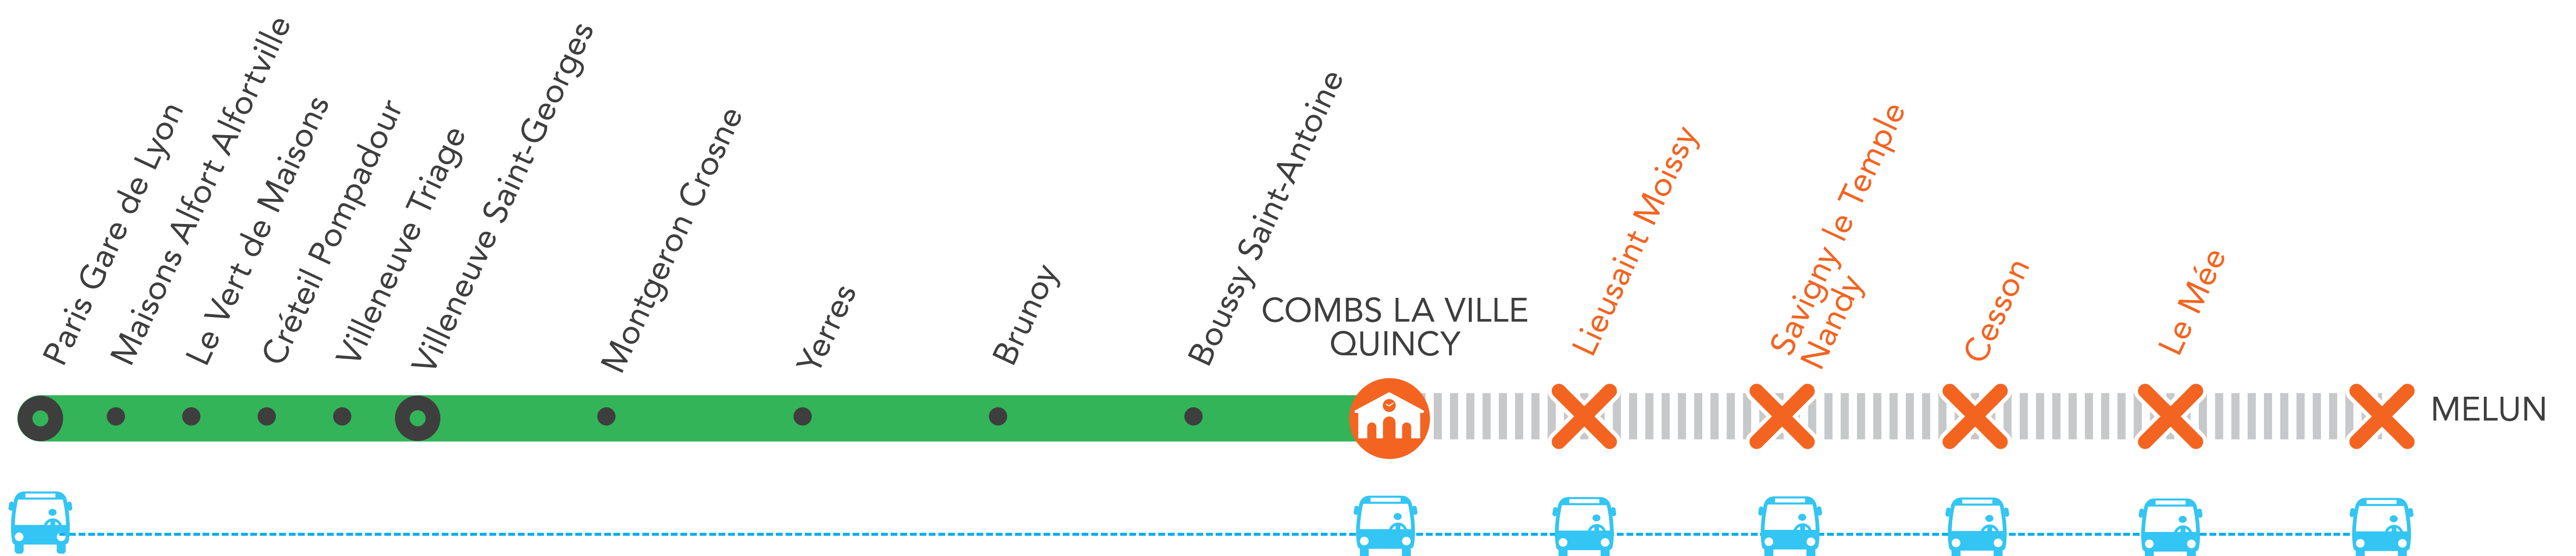

INFO TRAVAUX

AUCUN TRAIN ENTRE COMBS LA VILLE ET MELUN DU SAMEDI 21H30 AU DIMANCHE 7H00

SEPT.
**7
et 8**
SEPT.
**21
et 22**

+ D'INFORMATION

- au guichet
- sur l'appli SNCF
- sur [maligned.transilien.com](https://www.maligned.transilien.com)
- sur @RERD_SNCF
- sur [transilien.com](https://www.transilien.com)

Portion de ligne fermée
 Terminus des trains
 Gares non desservies par le train
 Bus mis en place dans les deux sens
Ils sont terminus Paris Gare de Lyon

BUS DE SUBSTITUTION / ALLONGEMENT DE TRAJET

Melun

Combs la Ville

+40 MIN

Ma gare de départ	DIRECTION	DERNIER TRAIN	PREMIER TRAIN
PARIS-GARE-DE-LYON	MELUN	20:54	6:09
MAISONS-ALFORT-ALFORTVILLE	PARIS GARE DE LYON	0:31	5:04
	MELUN	21:01	6:16
CRÉTEIL-POMPADOUR	PARIS GARE DE LYON	-	7:45
	MELUN	21:05	6:20
VILLENEUVE-ST-GEORGES	PARIS GARE DE LYON	0:24	4:55
	MELUN	21:12	6:27
MONTGERON-CROSNE	PARIS GARE DE LYON	0:15	5:12
	MELUN	21:17	6:32
YERRES	PARIS GARE DE LYON	0:12	5:10
	MELUN	21:20	6:35
BRUNOY	PARIS GARE DE LYON	0:09	5:06
	MELUN	21:23	6:38

Ma gare de départ	DIRECTION	DERNIER TRAIN	PREMIER TRAIN
BOUSSY-ST-ANTOINE	PARIS GARE DE LYON	0:06	5:03
	MELUN	21:26	6:41
COMBS-LA VILLE-QUINCY	PARIS GARE DE LYON	0:03	5:00
	MELUN	21:29	6:44
LIEUSAIN-MOISSY	PARIS GARE DE LYON	21:54	7:26
	MELUN	21:34	6:49
SAVIGNY-LE-TEMPLE-NANDY	PARIS GARE DE LYON	21:50	7:22
	MELUN	21:38	6:53
CESSON	PARIS GARE DE LYON	21:46	7:17
	MELUN	21:42	6:57
LE-MÉE	PARIS GARE DE LYON	21:42	7:13
	MELUN	21:46	7:01
MELUN	PARIS GARE DE LYON	21:39	7:10