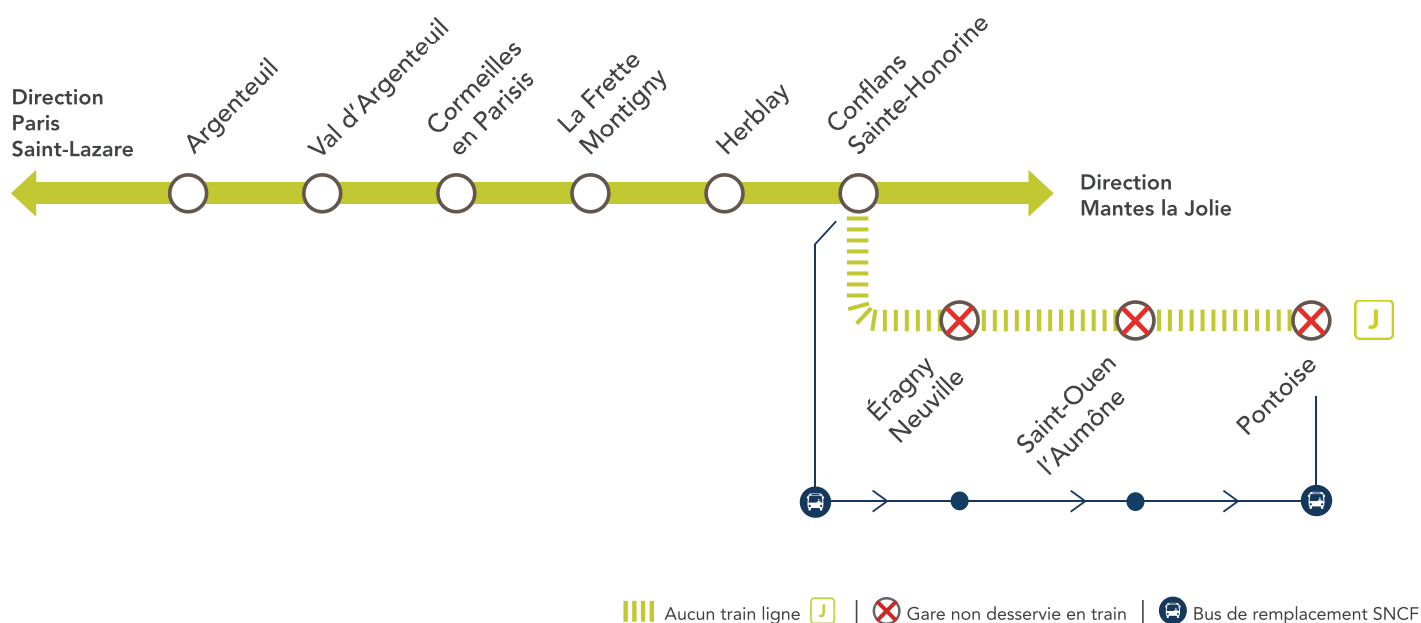

INFO TRAVAUX

INTERRUPTION DE CIRCULATION

LIGNE **J** FERMÉE

EN SEMAINE À PARTIR DE 00H25

ENTRE CONFLANS SAINTE-HONORINE & PONTOISE

SEPT.

16
au **27**

+ D'INFOS

- sur l'appli SNCF
- sur le blog de la ligne
- en gare
- sur Transilien.com

Pourquoi ces travaux ?

Des travaux ont lieu sur votre ligne afin d'assurer la mise en accessibilité de la gare de Pontoise pour les personnes en situation de handicap.

🕒 BUS DE REMPLACEMENT SNCF / ALLONGEMENT DU TEMPS DE TRAJET

Conflans Sainte-Honorine → Pontoise **+ 30 MIN**

DERNIER TRAIN*

GARE DE DÉPART	HORAIRE DE DÉPART	DIRECTION	HORAIRE D'ARRIVÉE
Paris Saint-Lazare	00:27	➔ Pontoise	01:08

*Horaires donnés à titre indicatif

NOS SOLUTIONS PENDANT LES TRAVAUX

En semaine,
nuits du lundi 16 au vendredi 27 septembre 2019.

CONFLANS STE HONORINE > PONTOISE

+ 30 min

GARES	JOURS	DÉPART/ARRIVÉE
Départ Gare de Conflans Ste Honorine	en semaine	01:38
Arrivée Gare de Pontoise		02:04
GARES DESSERVIES		
• Conflans Ste Honorine • Éragny-Neuville • St-Ouen l'Aumône Église • Pontoise •		