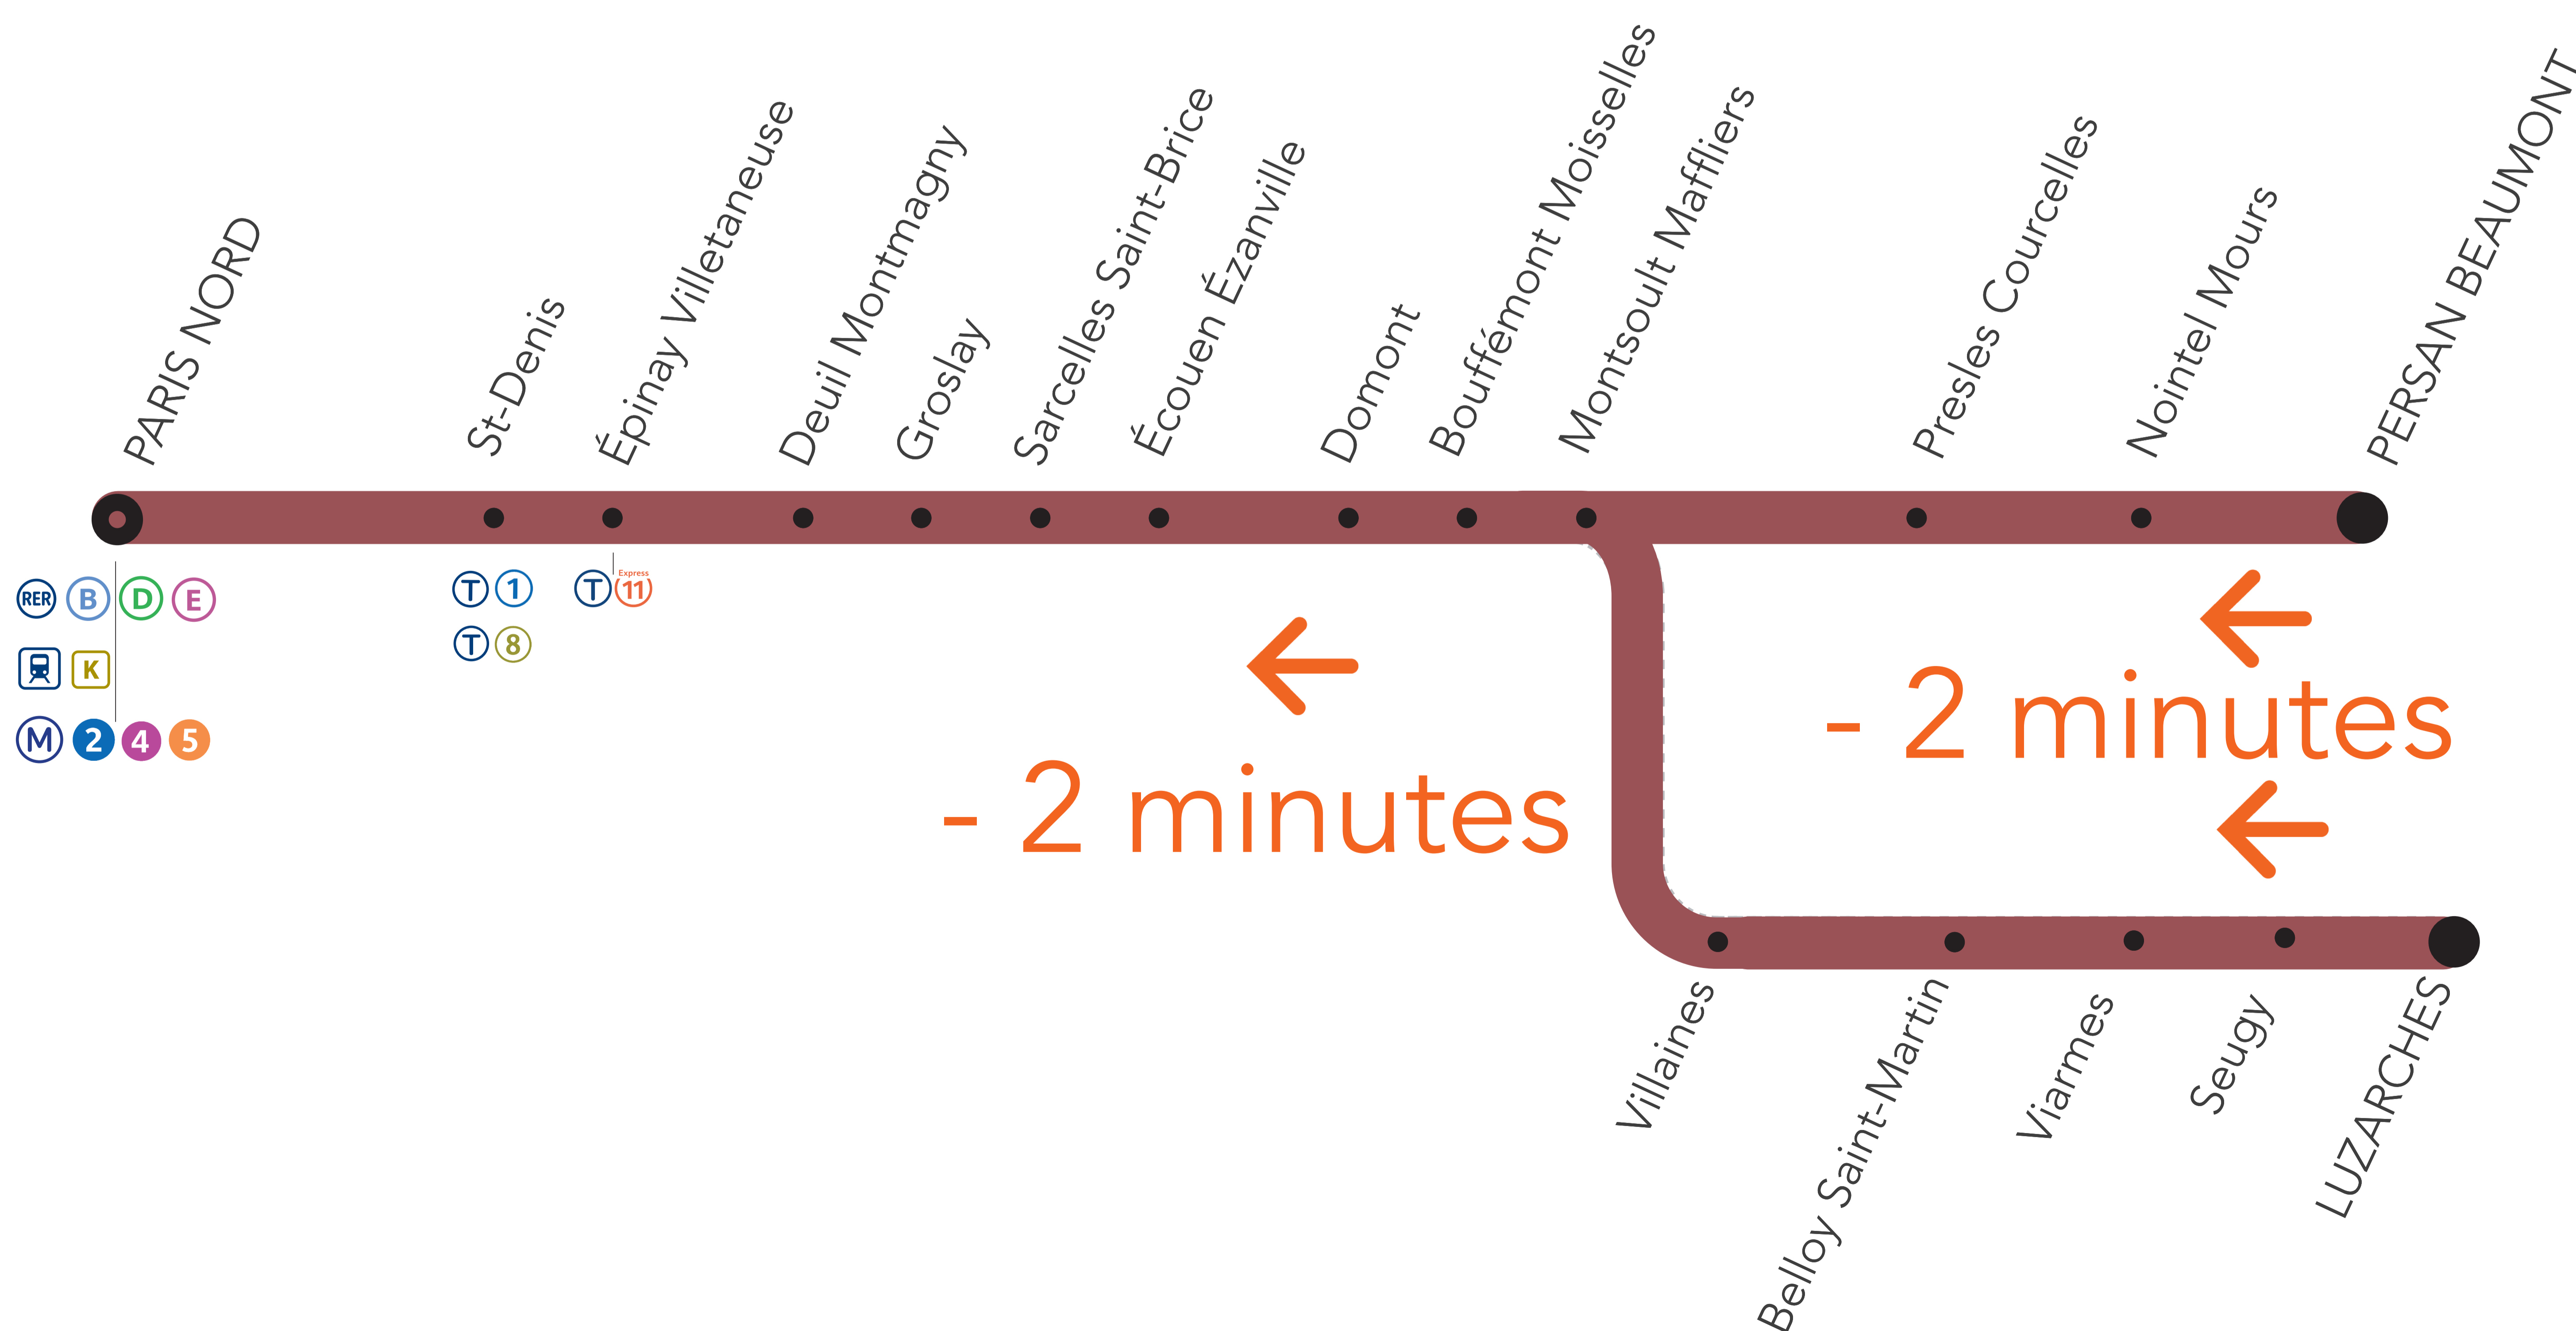

## HORAIRES MODIFIÉS SUR LA LIGNE

**ENTRE 05H30 ET 10H00**  
**ENTRE 16H00 ET 19H30**

**SEPT.**

DU LUNDI AU VENDREDI

DU **16** AU **20**

**PERSAN BEAUMONT/LUZARCHES > MONTSOULT  
MAFFLIERS > SARCELLES ST-BRICE > PARIS NORD**

MAINTENANCE SUR LES VOIES ENTRE ST-DENIS ET PARIS NORD

**LES HORAIRES DES TRAINS SONT AVANCÉS DE 2MN  
DANS TOUTES LES GARES DE LEUR PARCOURS**

*Anticipez vos déplacements dès à présent !*

### + D'INFORMATION

[sur l'appli SNCF](#) [sur transilien.com](#)

[au guichet](#) [sur le blog de ligne](#)