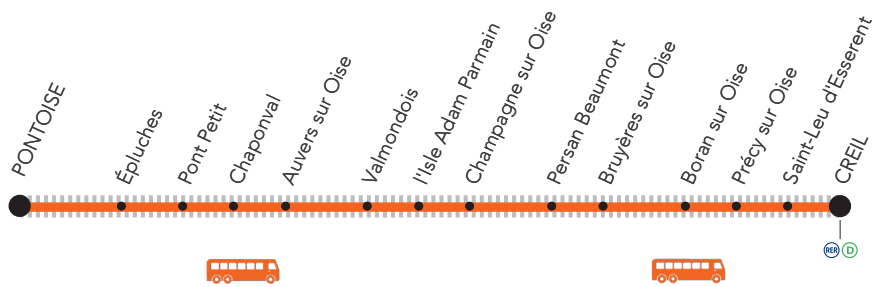

# AUCUN TRAIN ENTRE PONTOISE <> CREIL

SEPTEMBRE

lu	ma	me	je	ve	sa	di
						1
2	3	4	5	6	7	8
9	10	11	12	13	14	15
16	17	18	19	20	21	22
23	24	25	26	27	28	29
30						

### Rénovation des quais en gare de Persan Beaumont

**BUS DE SUBSTITUTION ENTRE  
PONTOISE <> CREIL**

Portion de  
ligne fermée

# SAMEDI 21 et DIMANCHE 22 septembre

AUCUN TRAIN entre

\* circule uniquement le samedi 21 septembre

Pont Petit	premier bus 07:54	1 bus	dernier bus 22:54
Épluches	08:04	chaque heure	23:04
Pontoise	08:09	chaque heure	23:09

Pontoise	premier bus 06:14	1 bus	dernier bus 21:14
Épluches	06:19	chaque heure	21:19
Pont Petit	06:29	chaque heure	21:29