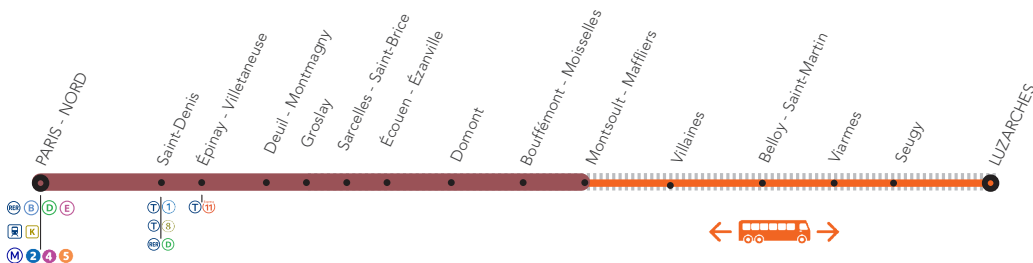

INFO TRAVAUX

SEPTEMBRE

lu ma me je ve sa di

							1
2	3	4	5	6	7	8	
9	10	11	12	13	14	15	
16	17	18	19	20	21	22	
23	24	25	26	27	28	29	
30							

LIGNE H FERMÉE

À PARTIR DE 22H30

AUCUN TRAIN ENTRE

**MONTSOULT MAFFLIERS <>
LUZARCHES**

Maintenance sur les installations électriques

**BUS ENTRE
MONTSOULT MAFFLIERS
<> LUZARCHES**

PLUS DE SUBSTITUTION

Portion de ligne fermée

PARIS NORD <> MONTSOULT MAFFLIERS <> LUZARCHES

du lundi 16 au vendredi 20 septembre

					
Paris Gare du Nord	125499 21:04	125501 22:04	BUS	125503 23:04	BUS
St-Denis	21:10	22:10		23:10	
Épinay Villetaneuse	21:14	22:14		23:14	
Deuil Montmagny	21:17	22:17		23:17	
Groslay	21:20	22:20		23:20	
Sarcelles St-Brice	21:23	22:23		23:23	
Écouen Ézanville	21:26	22:26		23:26	
Domont	21:29	22:29		23:29	
Bouffémont Moisselles	21:32	22:32		23:32	
Montsout Maffliers (arrivée)		22:35		23:35	
Montsout Maffliers (départ)	21:36		22:45		23:45
Villaines	21:39		22:51		23:51
Belloy St-Martin	21:42		22:55		23:55
Viarmes	21:45		23:00		00:00
Seugy	21:49		23:09		00:09
Luzarches	21:52		23:15		00:15