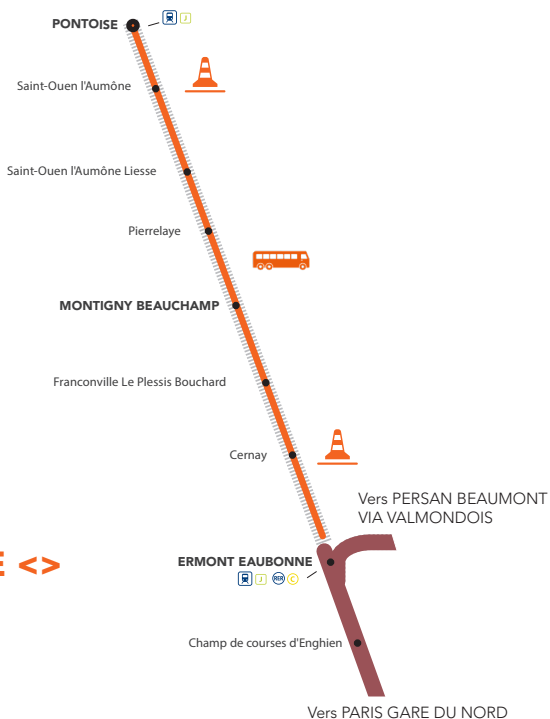

## LIGNE H FERMÉE

### À PARTIR DE 23H30

AUCUN TRAIN ENTRE

## ERMONT EAUBONNE <> PONTOISE

Maintenance des installations électriques

**BUS ENTRE  
ERMONT-EAUBONNE <>  
PONTOISE**

# PARIS NORD <> ERMONT EAUBONNE MONTIGNY BEAUCHAMP <> PONTOISE

du lundi 2 au vendredi 6 septembre  
du lundi 9 au jeudi 12 septembre  
du lundi 16 au vendredi 20 septembre

Dernier train direction  
Pontoise à circuler  
normalement