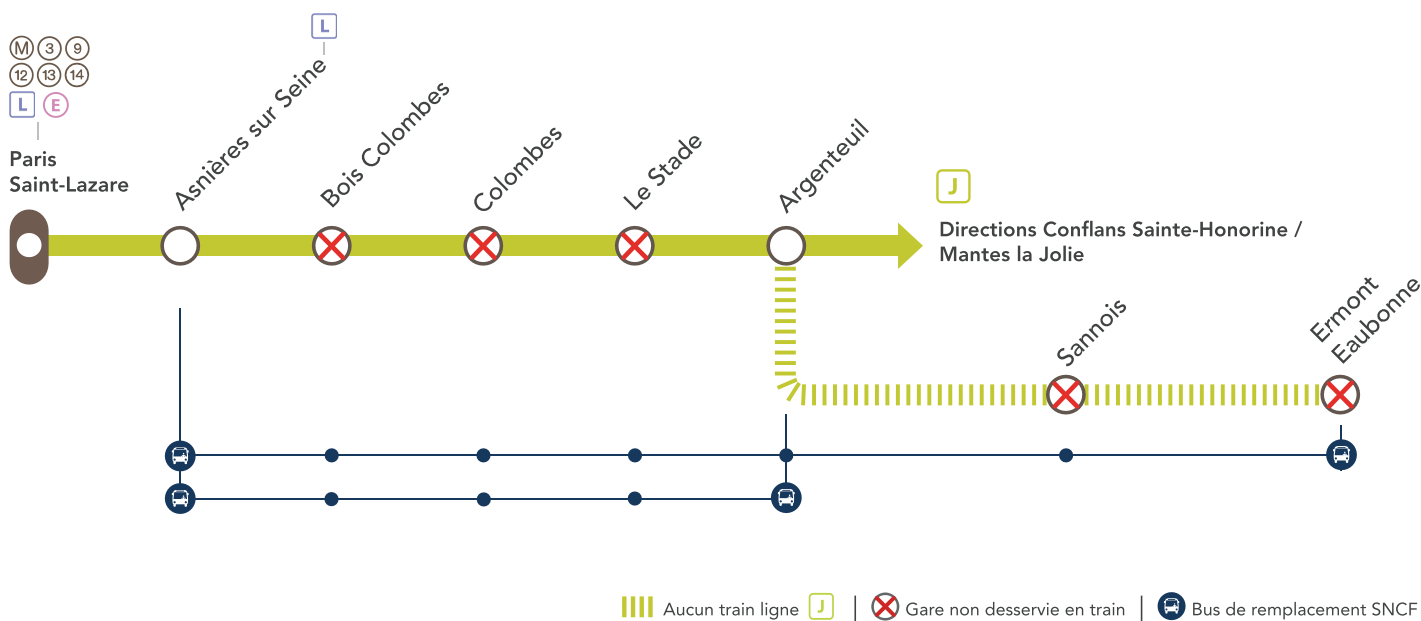

INFO TRAVAUX

INTERRUPTION DE CIRCULATION

LIGNE **J** FERMÉE ENTRE

PARIS SAINT-LAZARE & ERMONT EAUBONNE, À PARTIR DE 22H10

DESSERTE MODIFIÉE ENTRE

CONFLANS SAINTE-HONORINE & PARIS SAINT-LAZARE, À PARTIR DE 00H32

SEPT.
02
au **26**

+ D'INFOS

- ➔ sur l'appli SNCF
- ➔ sur le blog de la ligne
- ➔ en gare
- ➔ sur Transilien.com

Pourquoi ces travaux ?

Des travaux ont lieu sur votre ligne afin de moderniser les voies entre Paris Saint-Lazare & Ermont Eaubonne.

BUS DE REMPLACEMENT SNCF / ALLONGEMENT DU TEMPS DE TRAJET

Asnières sur Seine ↔ Ermont Eaubonne + 60 MIN | Asnières sur Seine ↔ Argenteuil + 40 MIN

Le vendredi 27 septembre, votre ligne J sera fermée entre Argenteuil & Ermont Eaubonne. Pour plus d'information, rendez-vous sur le blog de la ligne.

DERNIERS TRAINS DU 02 AU 13 SEPTEMBRE*

GARES DE DÉPART	HORAIRES DE DÉPART	DIRECTIONS	HORAIRES D'ARRIVÉE
Ermont Eaubonne	22:26	→ Paris Saint-Lazare	22:49
Paris Saint-Lazare	22:13	→ Ermont Eaubonne	22:36
Paris Saint-Lazare	22:01	→ Argenteuil	22:17