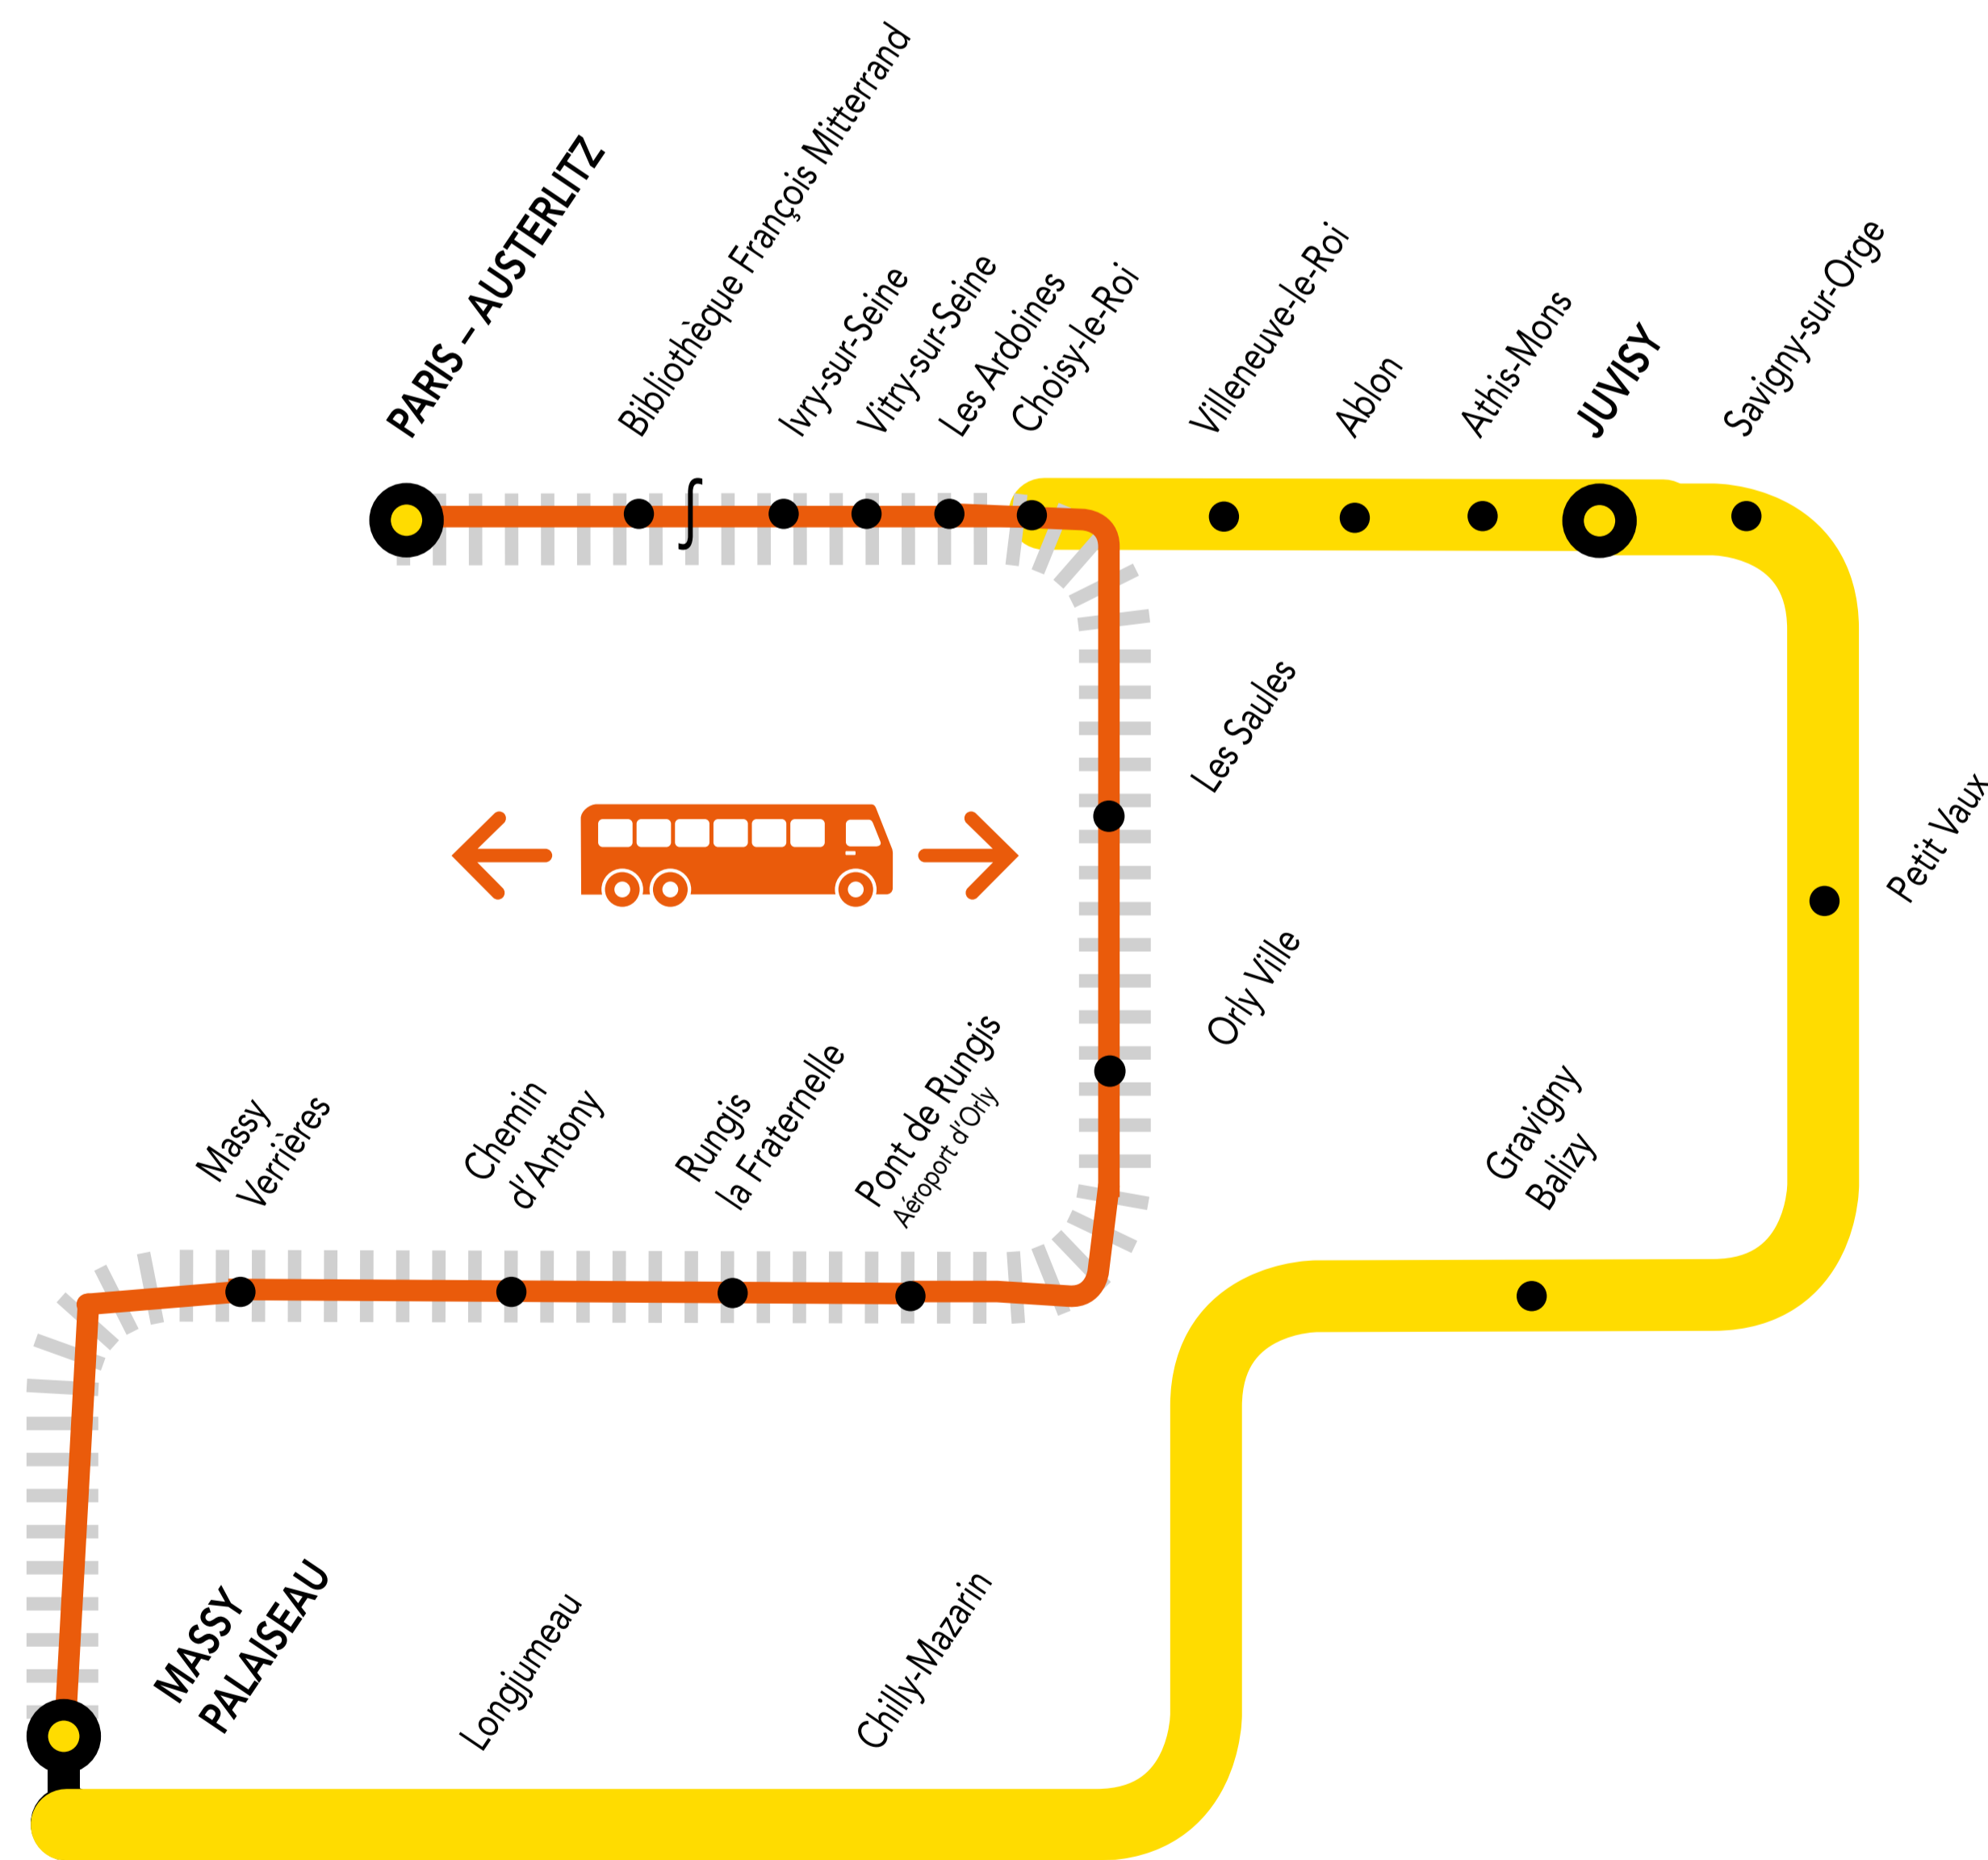

SEPT.

16
au 30

OCT.

01
au 04

du LUNDI
au VENDREDI

+ D'INFORMATION

➤ au guichet ➤ sur les applis SNCF et Ma Ligne C
➤ sur transilien.com ➤ sur malignec.transilien.com

AUCUN TRAIN À PARTIR DE 21H00 ENTRE PONT DE RUNGIS ET MASSY PALAISEAU AUCUN TRAIN À PARTIR DE 22H30 ENTRE PARIS AUSTERLITZ ET PONT DE RUNGIS

Circulation normale Portion de ligne impactée Bus de substitution

DERNIERS TRAINS À CIRCULER NORMALEMENT

Gares de départ par ordre alphabétique	EN DIRECTION DE	DERNIER TRAIN	TYPE DE TRAIN
Les Ardoines	➔ Paris-Austerlitz	22:21	GOTA
Orly-Ville	➔ Paris-Austerlitz	22:11	GOTA
Pont de Rungis	➔ Paris-Austerlitz	22:08	GOTA

Gares de départ par ordre alphabétique	EN DIRECTION DE	DERNIER TRAIN	TYPE DE TRAIN
Paris-Austerlitz	➔ Massy Palaiseau	20:12	MONA
Pont de Rungis	➔ Pont de Rungis	22:27	ROMI
Pont de Rungis	➔ Massy Palaiseau	20:37	MONA

BUS DE SUBSTITUTION / ALLONGEMENT DE TRAJET

PARIS-AUSTERLITZ ← → PONT DE RUNGIS + 23 MIN
 PONT DE RUNGIS ← → MASSY PALAISEAU + 30 MIN