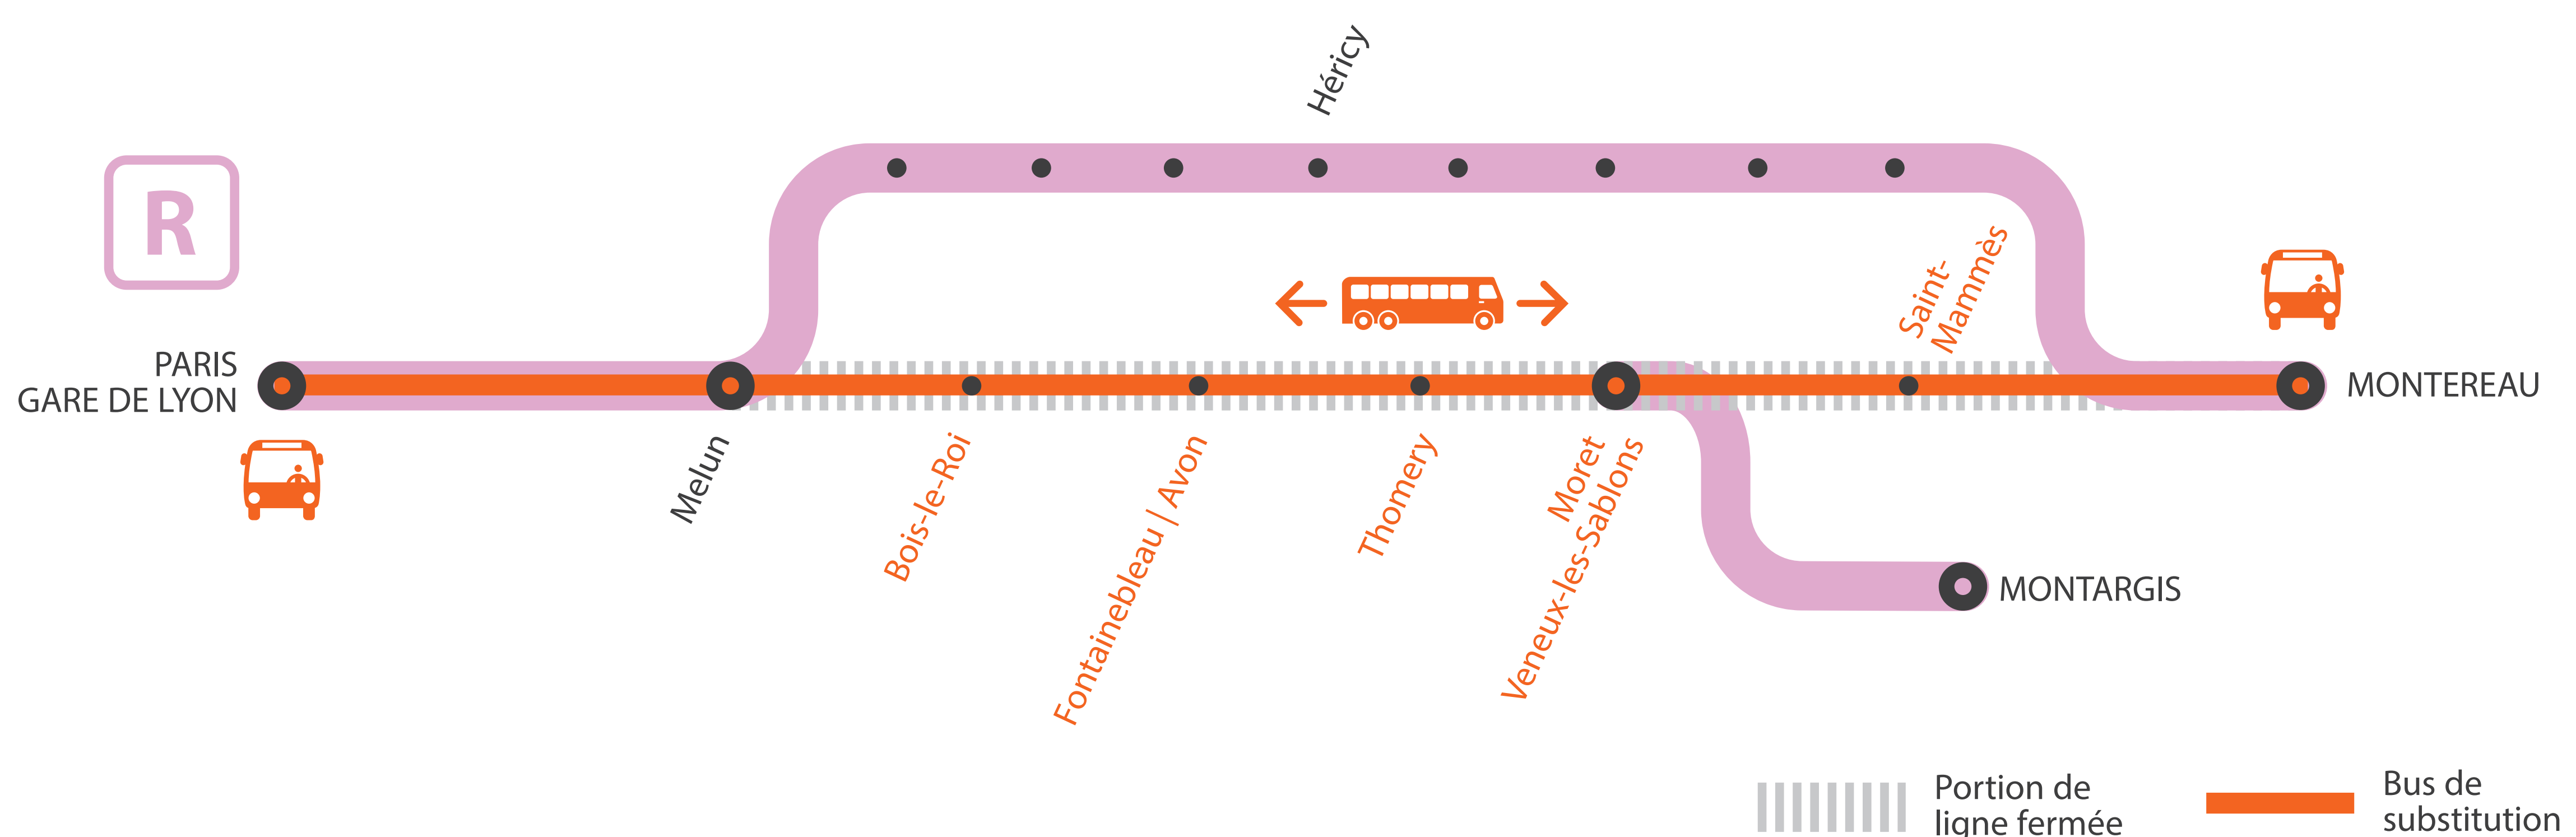

INFO TRAVAUX

AUCUN TRAIN À PARTIR DE 22H00

ENTRE PARIS ET MONTEREAU VIA MORET
LE DIMANCHE SOIR

SEPT.

22

+ D'INFORMATION

- au guichet
- sur @LigneR_SNCF
- sur l'appli SNCF
- sur transilien.com
- sur maligneR.transilien.com

BUS DE SUBSTITUTION / ALLONGEMENT DE TRAJET

MA GARE DE DÉPART	DIRECTION	DERNIER TRAIN	PREMIER TRAIN
BOIS-LE-ROI	PARIS GARE DE LYON	21:40	05:50
	MONTEREAU	23:18	08:19
FONTAINEBLEAU-AVON	PARIS GARE DE LYON	21:33	05:43
	MONTEREAU	23:25	08:26
MELUN	PARIS GARE DE LYON	00:16	05:56
	MONTEREAU	23:12	06:48
MONTEREAU	PARIS GARE DE LYON	21:13	05:43
MORET-VEUX-LES-SABLONS	PARIS GARE DE LYON	21:26	05:34
	MONTEREAU	23:32	08:33
PARIS GARE DE LYON	MONTEREAU	22:46	07:46
SAINT-MAMMÈS	PARIS GARE DE LYON	21:21	05:51
	MONTEREAU	23:34	08:35