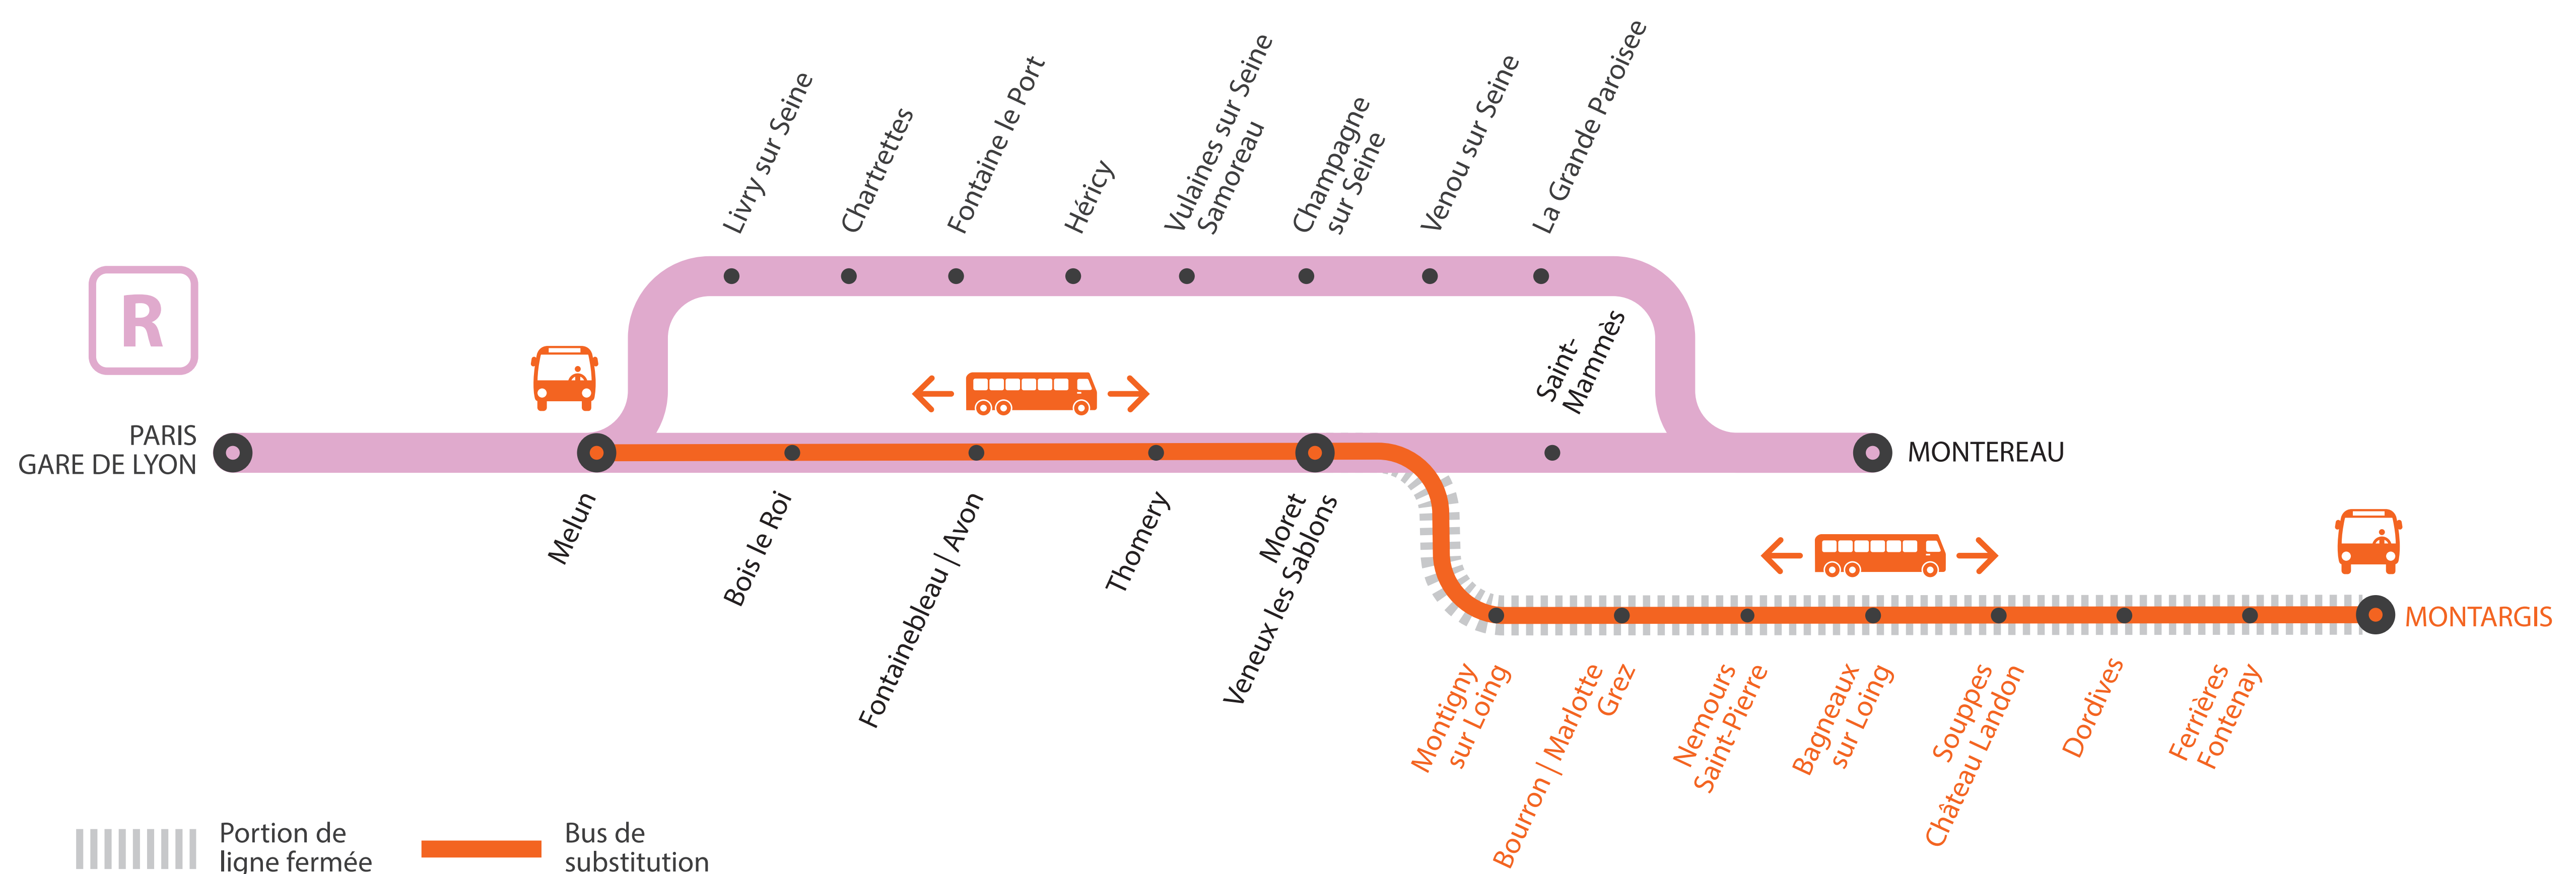

## AUCUN TRAIN À PARTIR DE 23H00 ENTRE MELUN ET MONTARGIS

### MODIFICATIONS HORAIRES À L'ARRIVÉE À PARIS LYON

**SEPT.**
**16  
au 20**

#### BUS DE SUBSTITUTION / ALLONGEMENT DE TRAJET

**Melun** **Montargis** **+15 MN**  
**À +1H25**

#### PREMIERS ET DERNIERS TRAINS À CIRCULER

GARES de départ par ordre alphabétique	DIRECTION	DERNIER TRAIN	PREMIER TRAIN
Bagneaux-Sur-Loing	→ Montargis	23:28	07:27
	→ Paris Gare de Lyon	22:28	05:09*
Bois le roi	→ Montargis	22:48	06:48
	→ Paris Gare de Lyon	23:10	05:50*
Bourron - Marlotte Grez	→ Montargis	23:16	07:15
	→ Paris Gare de Lyon	22:42	05:21*
Dordives	→ Montargis	23:40	07:39
	→ Paris Gare de Lyon	22:19	04:57*
Ferrières-Fontenay	→ Montargis	23:46	07:45
	→ Paris Gare de Lyon	22:13	04:52*
Fontainebleau Avon	→ Montargis	22:55	06:55
	→ Paris Gare de Lyon	23:03	05:43*
Melun	→ Montargis	22:42	06:42
	→ Paris Gare de Lyon	23:16	05:55*