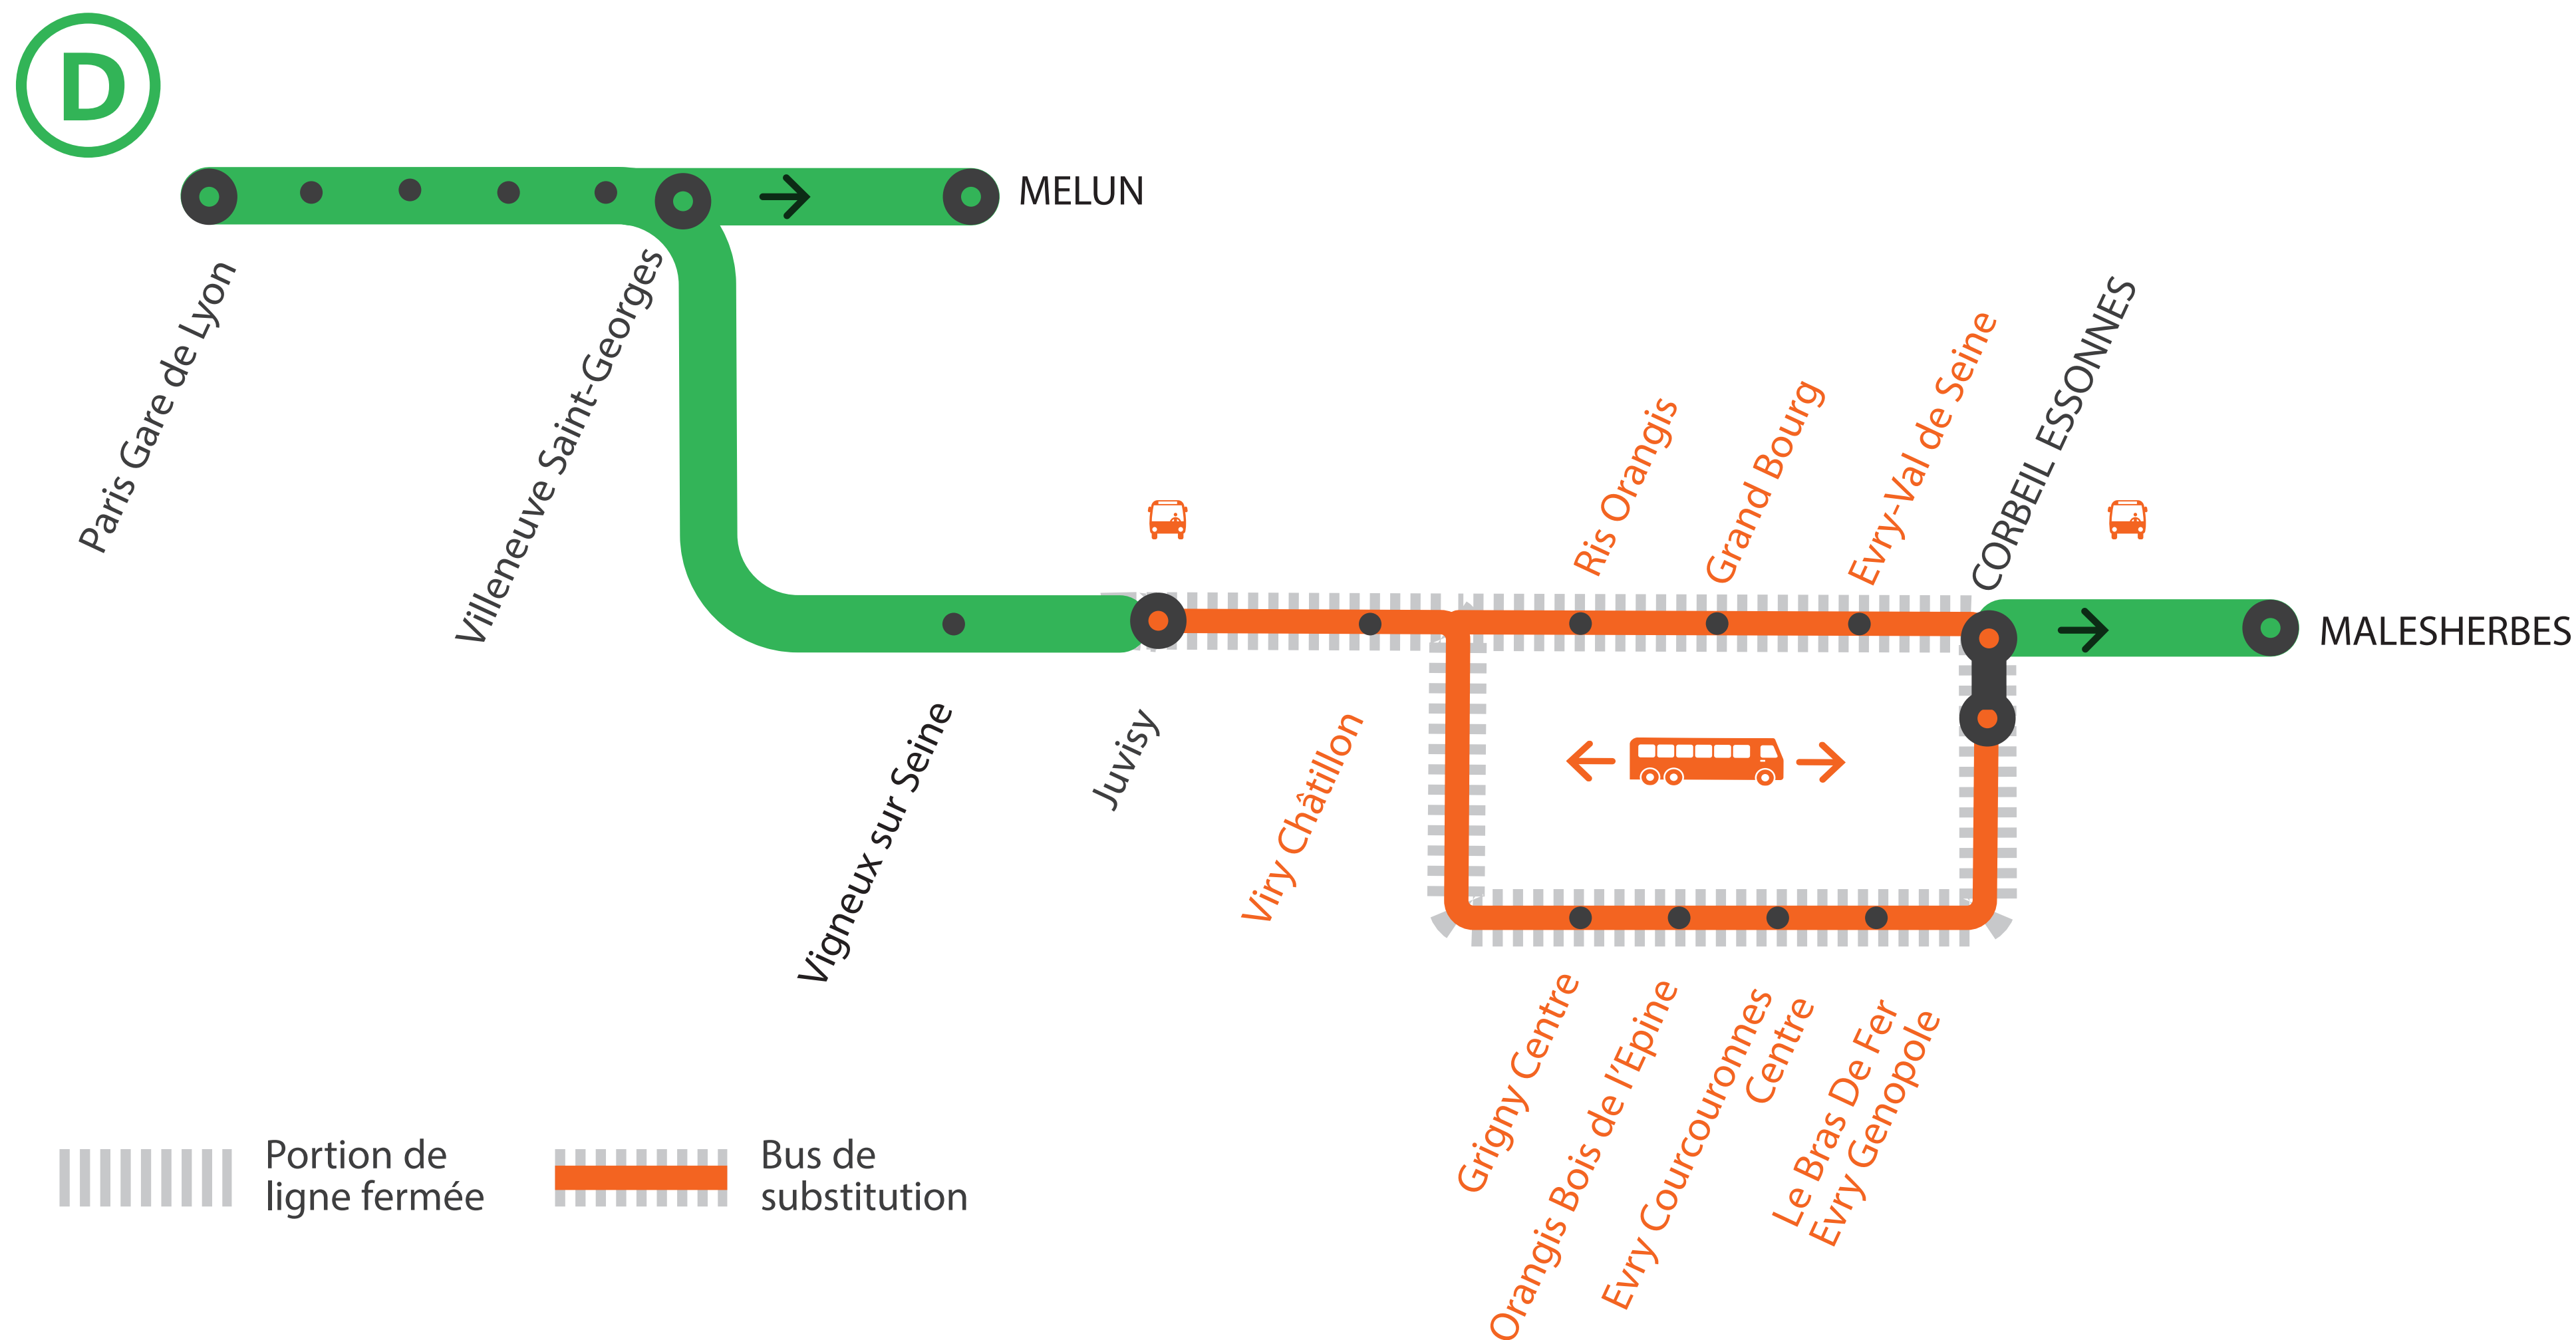

INFO TRAVAUX

AUCUN TRAIN À PARTIR DE 23H15

ENTRE JUVISY ET CORBEIL ESSONNES

via Evry Courcouronnes

AUCUN TRAIN À PARTIR DE 23H20

ENTRE JUVISY ET CORBEIL ESSONNES via Ris Orangis

SEPT.

16
au 20

+ D'INFORMATION

➔ au guichet

➔ sur @RERD_SNCF

➔ sur l'appli SNCF

➔ sur transilien.com

➔ sur maligned.transilien.com

BUS DE SUBSTITUTION / ALLONGEMENT DE TRAJET

Juvisy ↔ Corbeil Essonnes
via Evry Courcouronnes **40 MIN**