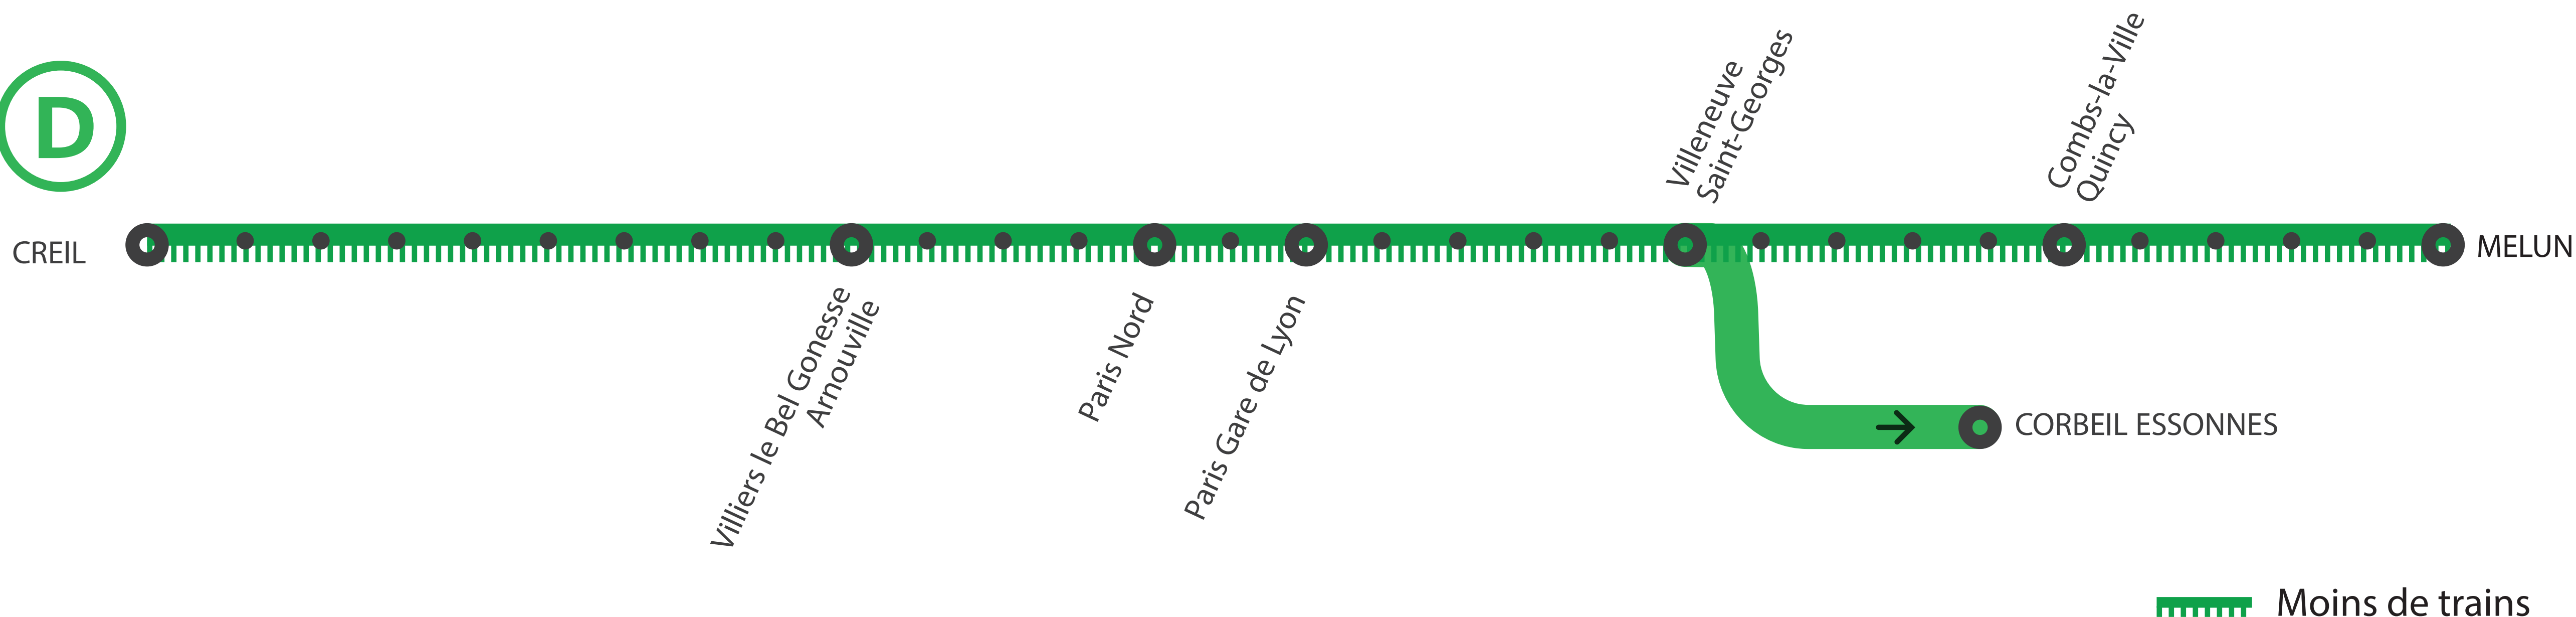

INFO TRAVAUX

MOINS DE TRAINS ENTRE PARIS GARE DE LYON ET MELUN LE SAMEDI DE 6H00 À 21H30 LE DIMANCHE DE 11H00 À 21H30

SEPT.

21
et 22

+ D'INFORMATION

- au guichet
- sur l'appli SNCF
- sur [@RERD_SNCF](https://twitter.com/RERD_SNCF)
- sur [transilien.com](https://www.transilien.com)
- sur [maligned.transilien.com](https://www.maligned.transilien.com)

Pour plus d'informations, se renseigner auprès des agents en gare ou sur l'appli SNCF.

ALLONGEMENT DU TEMPS DE TRAJET

30 MINUTES