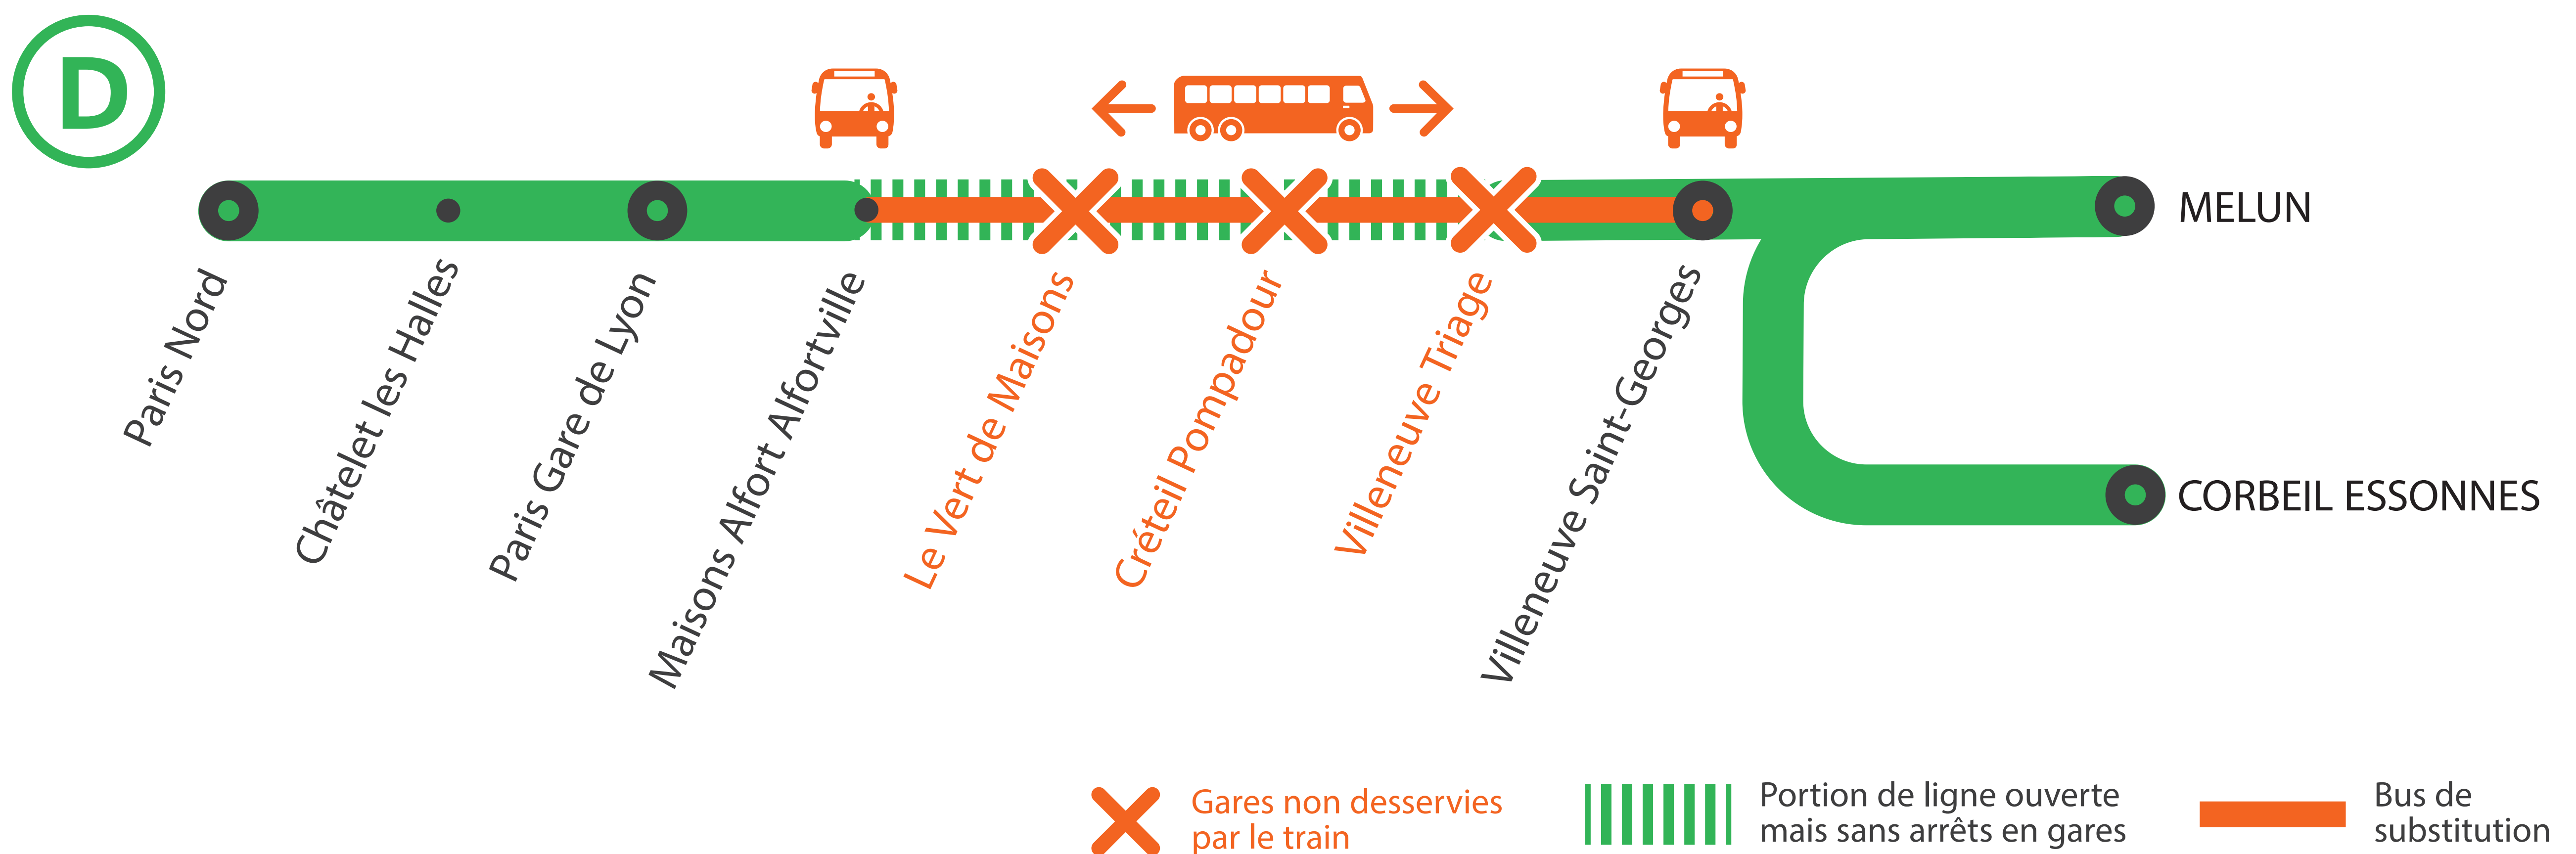

INFO TRAVAUX

000
WEEK
END

LE VERT DE MAISONS, CRÉTEIL POMPADOUR ET VILLENEUVE TRIAGE NON DESSERVIES À PARTIR DE 23H00 SAMEDI ET DIMANCHE

SEPT.

21
et 22

+ D'INFORMATION

- au guichet
- sur l'appli SNCF
- sur [maligned.transilien.com](https://www.maligned.transilien.com)
- sur @RERD_SNCF
- sur [transilien.com](https://www.transilien.com)

BUS DE SUBSTITUTION / ALLONGEMENT DE TRAJET

Maisons Alfort

Villeneuve Saint-Georges

+20 MIN

DERNIERS ET PREMIERS TRAINS À CIRCULER NORMALEMENT

GARES de départ par ordre alphabétique	DIRECTION	DERNIER TRAIN SAM	DERNIER TRAIN DIM	PREMIER TRAIN DIM	PREMIER TRAIN LUN
Créteil Pompadour	→ Villeneuve St Georges	23:48	23:29	05:14	05:29
	→ Paris Lyon	-	-	-	05:00
Maisons Alfort Alfortville	→ Villeneuve St Georges	01:08	01:08	05:08	05:23
	→ Paris Lyon	00:36	00:36	05:06	05:06
Paris Lyon	→ Villeneuve St Georges	01:00	01:00	05:01	05:16
	→ Villeneuve St Georges	23:25	23:25	05:10	05:25
Vert de Maisons	→ Paris Lyon	-	-	-	05:03
Villeneuve St Georges	→ Paris Lyon	00:24	00:24	04:54	04:54
	→ Villeneuve St Georges	23:33	23:33	05:18	05:33
Villeneuve Triage	→ Paris Lyon	-	-	-	04:57