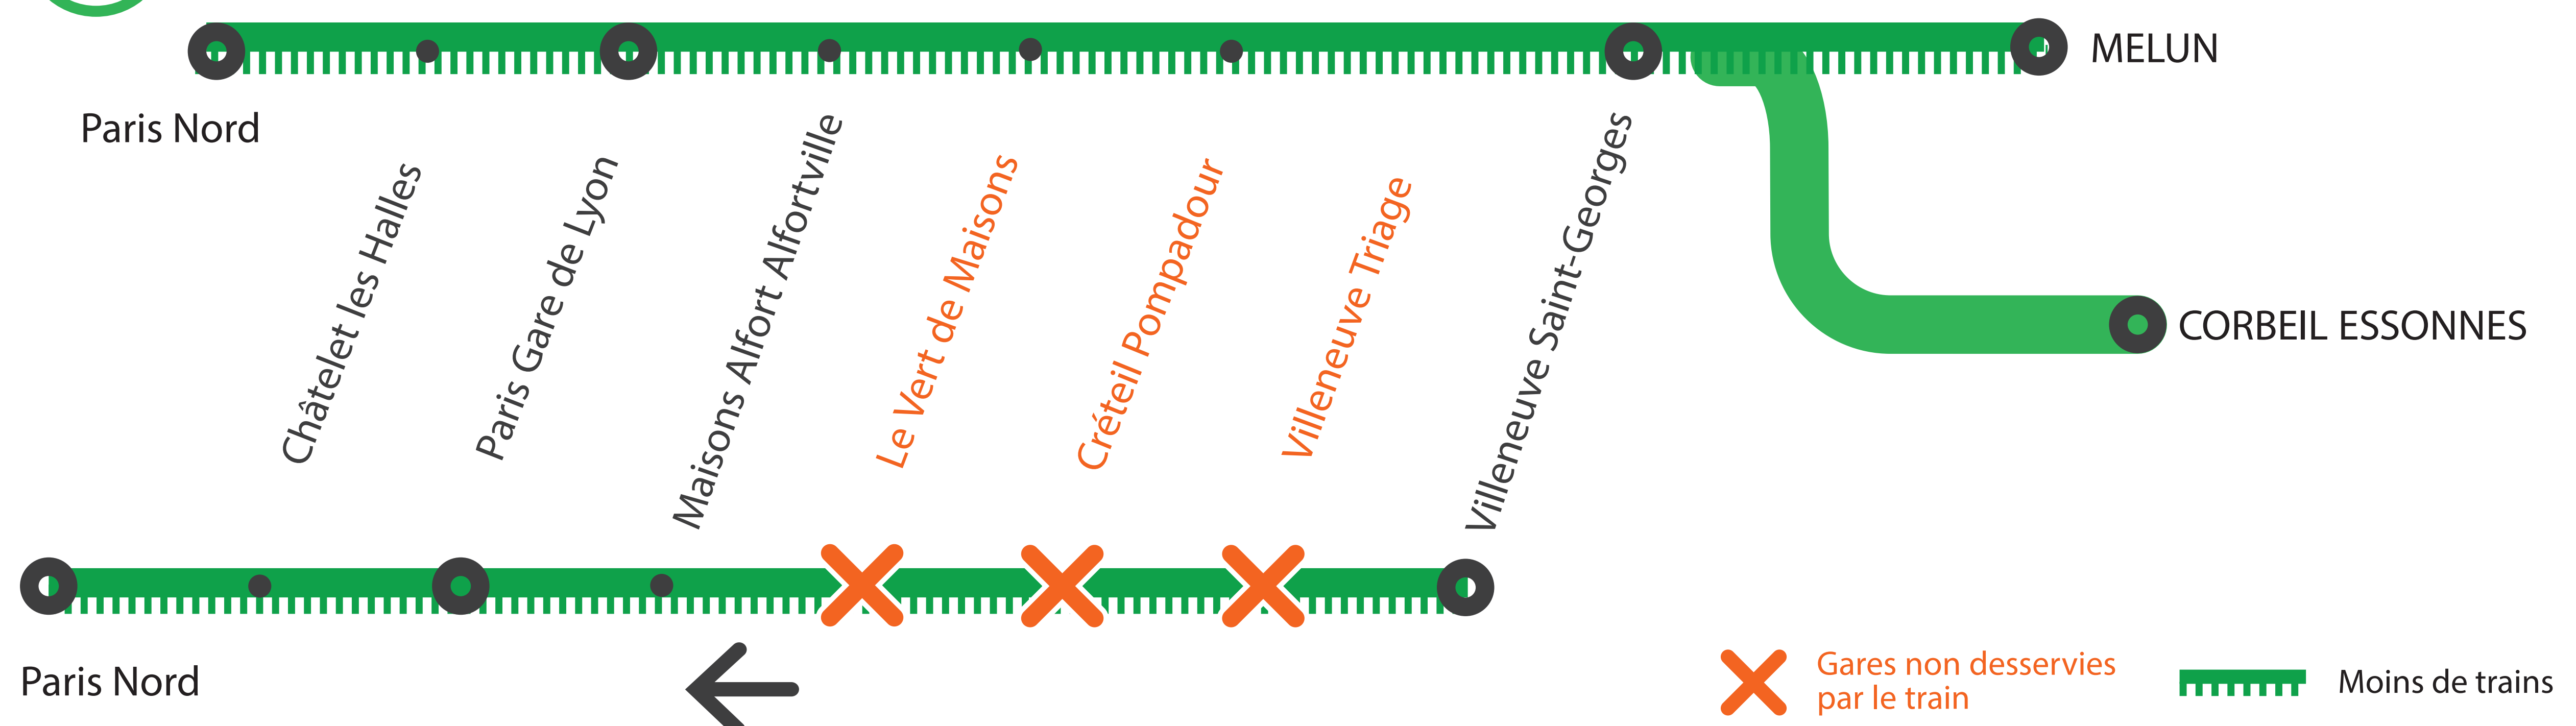

INFO TRAVAUX

WEEK
END

MOINS DE TRAINS ENTRE PARIS GARE DE LYON ET VILLENEUVE-ST-GEORGES LE SAMEDI DE 6H00 À 21H30 LE DIMANCHE DE 11H30 À 21H00

VILLENEUVE TRIAGE, CRÉTEIL POMPADOUR ET LE VERT DE MAISONS NON DESSERVIES* DANS LE SENS VILLENEUVE-ST-GEORGES EN DIRECTION DE PARIS GARE DE LYON SAMEDI ET DIMANCHE

*Prendre un train au départ de Villeneuve St Georges, descendre à Maisons Alfort, puis prendre un train dans l'autre sens en direction de Villeneuve St Georges pour vous rendre dans les gares de Le Vert de Maisons, Créteil Pompadour ou Villeneuve Triage.

➤ Des travaux ont lieu le soir entre Paris Gare de Lyon et Villeneuve St Georges
Pour plus d'informations, se renseigner auprès des agents en gare ou sur l'appli SNCF.

SEPT.

21
et 22

+ D'INFORMATION

- au guichet
- sur @RERD_SNCF
- sur l'appli SNCF
- sur transilien.com
- sur maligned.transilien.com

ALLONGEMENT DU TEMPS DE TRAJET

30 MINUTES